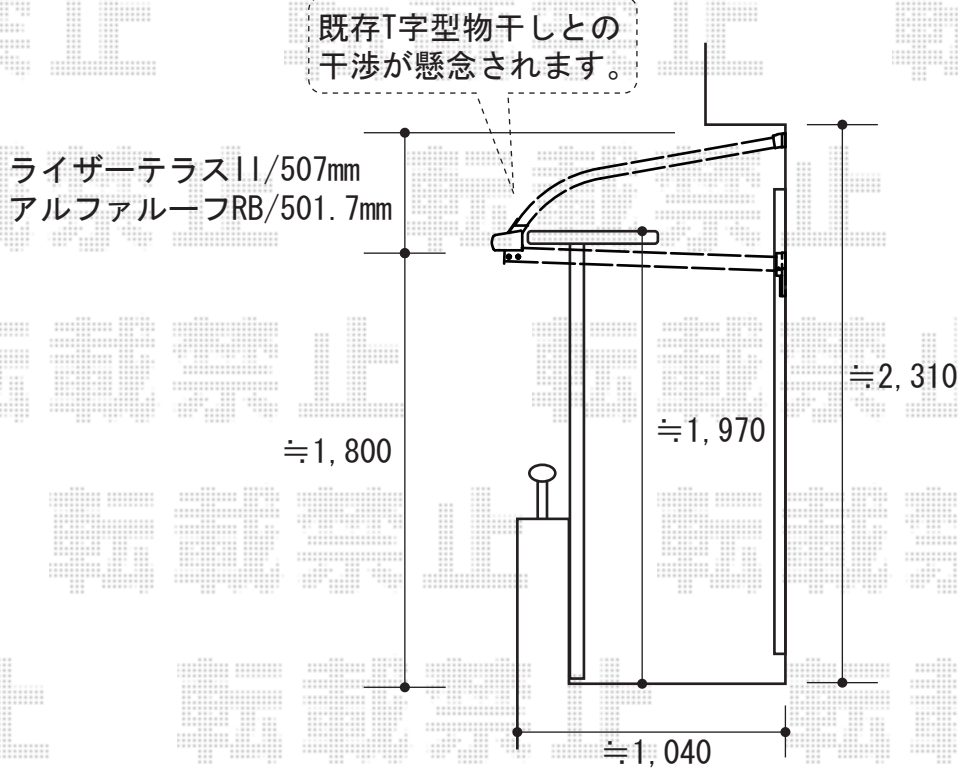

バルコニー屋根

ライザーテラスII R型 ルーフタイプ 単体
間口=メーカー3000 (3,020mm)
出幅=4尺 (1,185mm)
色：オータムブラウン
屋根材：熱線吸収ポリカーボネート
(ブルースモークマット)
柱仕様：ルーフタイプ

アルファテラス RB型 ルーフタイプ 単体
間口=関東間1.5間 (2,750mm)
出幅=4尺 (1,185mm)
色：オータムブラウン
屋根材：熱線吸収アクアポリカーボネート
(ブルースモーク)
柱仕様：ルーフタイプ