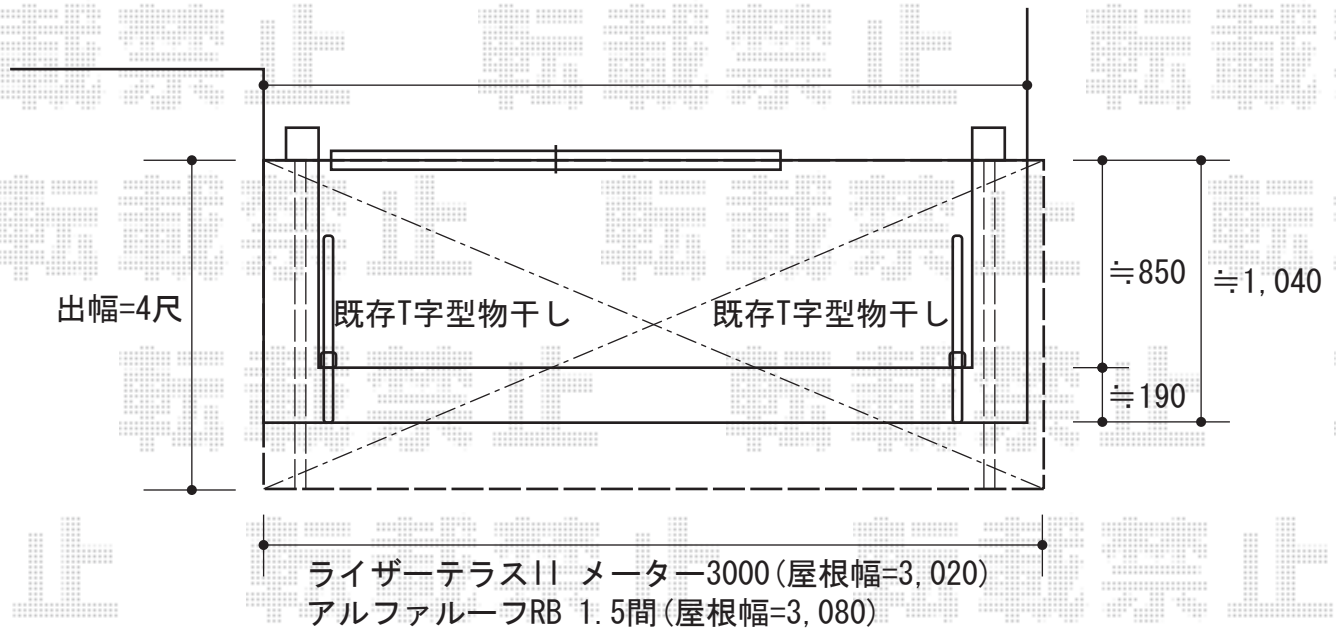

バルコニー屋根

ライザーテラスII R型 ルーフタイプ 単体
間口=メーカー3000 (3,020mm)
出幅=4尺 (1,185mm)
色：オータムブラウン
屋根材：熱線吸収ポリカーボネート
(ブルースモークマット)
柱仕様：ルーフタイプ

アルファテラス RB型 ルーフタイプ 単体
間口=関東間1.5間 (2,750mm)
出幅=4尺 (1,185mm)
色：オータムブラウン
屋根材：熱線吸収アクアポリカーボネート
(ブルースモーク)
柱仕様：ルーフタイプ