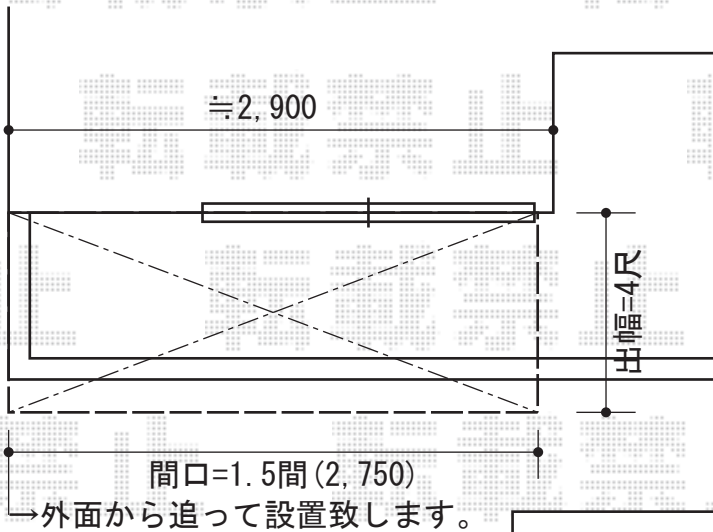

バルコニー屋根・ウッドデッキ

バルコニー屋根

トステム
ライザーテラスII F型 ルーフタイプ 単体 積雪 ~ 20 cm対応
間口=関東間1.5間 (方杖芯々/屋根幅2,750mm)
出幅=4尺 (1,185mm)
色: シャイングレー
屋根材: 熱線吸収アクアポリカーボネート (ブルースモーク)
柱仕様: ルーフタイプ (柱無し)