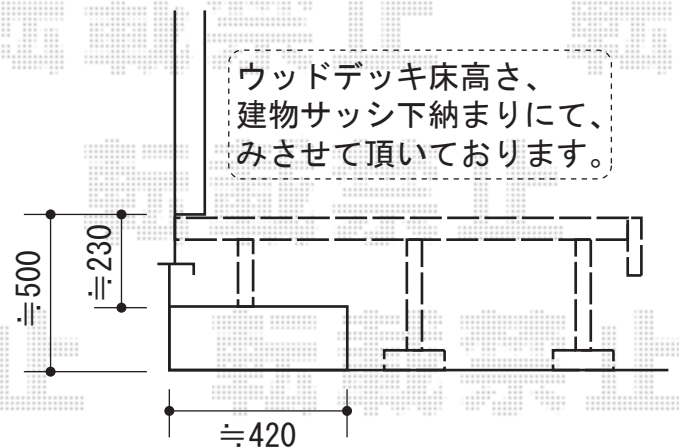

## ウッドデッキ

トステム リコステージII 単体  
 間口=2,040mm  
 出幅=5尺 (1,533mm)  
 色: ダークブラウン  
 束柱: 束柱B (調整有り/L=282 $\sim$ 432mm)  
 床板: 縦貼り 標準  
 幕板: 幕板A (厚タイプ/厚さ31mm)

現場状況や作図制限により概略図の内容と多少の違いが生じることがございます。  
 施工時は、現場優先とさせて頂きたく思いますので、お立会い頂き、  
 最終のご指示のほど、何卒、宜しくお願い致します。