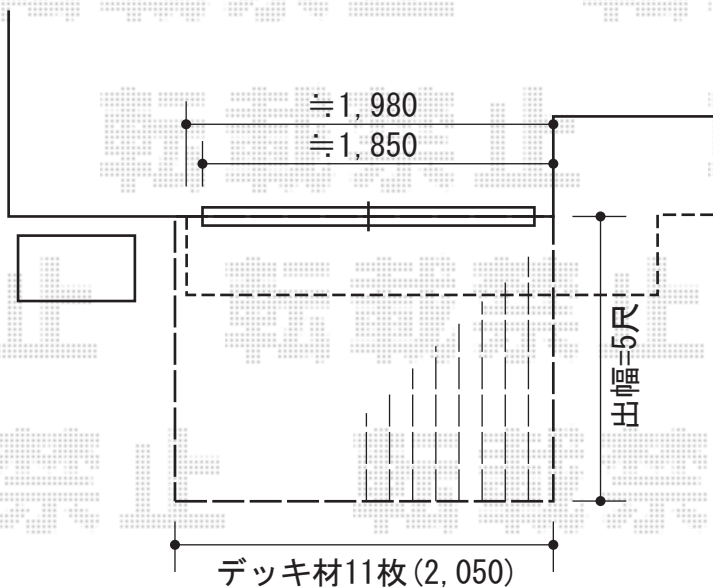

## ウッドデッキ

トステム リコステージII 単体  
 間口=2,040mm  
 出幅=5尺 (1,533mm)  
 色: ダークブラウン  
 束柱: 束柱B (調整有り/L=282 $\sim$ 432mm)  
 床板: 縦貼り 標準  
 幕板: 幕板A (厚タイプ/厚さ31mm)

現場状況や作図制限により概略図の内容と多少の違いが生じることがございます。  
 施工時は、現場優先とさせて頂きたく思いますので、お立会い頂き、  
 最終のご指示のほど、何卒、宜しくお願い致します。