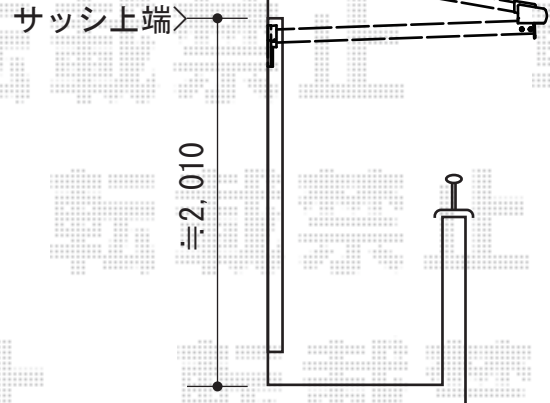

バルコニー屋根・ウッドデッキ

バルコニー屋根

トステム
ライザーテラスII F型 ルーフタイプ 単体 積雪 ~ 20 cm対応
間口=関東間1.5間 (方杖芯々/屋根幅2,750mm)
出幅=4尺 (1,185mm)
色: シャイングレー
屋根材: 熱線吸収アクアポリカーボネート (ブルースモーク)
柱仕様: ルーフタイプ (柱無し)