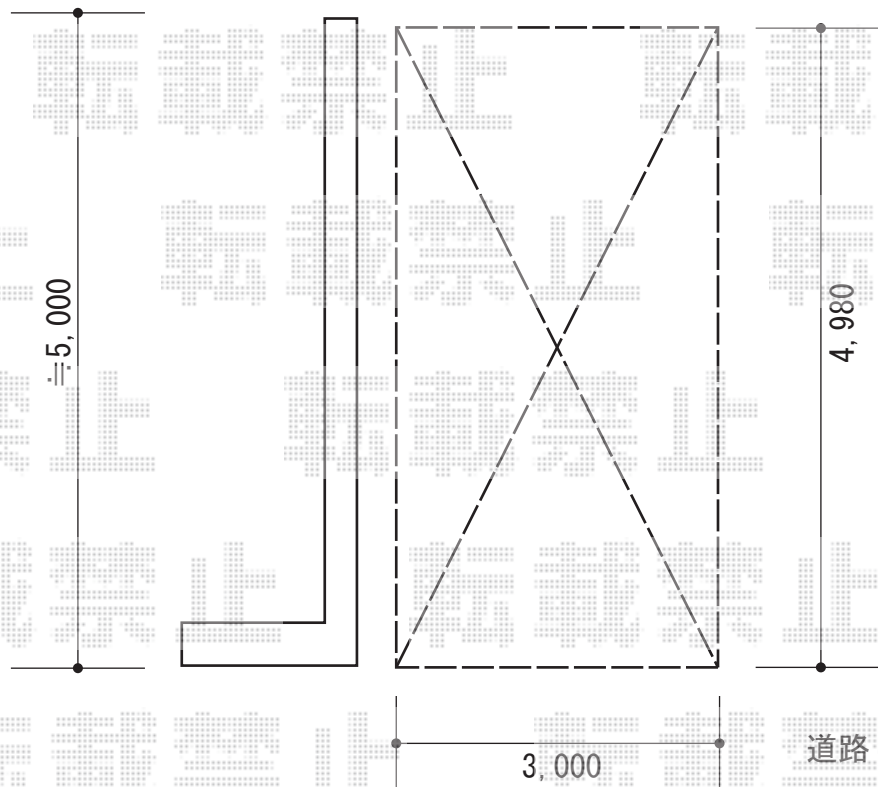

カーポート

トステム カーブポートシグマⅢ 積雪～20cm対応
幅=3,000mm
奥行=4,980mm
色：オータムブラウン
屋根材：ポリカーボネート（クリアマット）
柱仕様：ロング柱23仕様（有効高 約2,300mm）

現場状況や作図制限により概略図の内容と多少の違いが生じることがございます。
施工時は、現場優先とさせて頂きたく思いますので、お立会い頂き、
最終のご指示のほど、何卒、宜しくお願い致します。