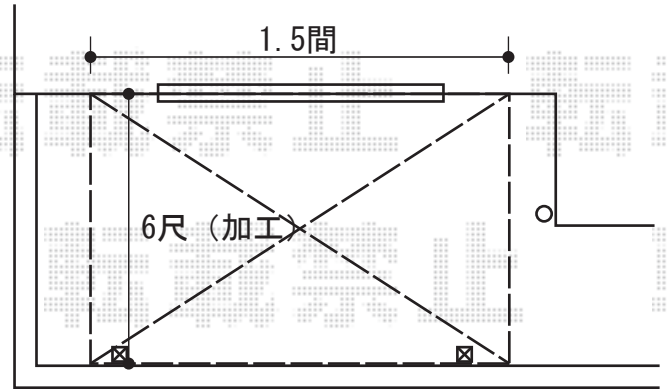

バルコニー屋根

トステム ライザーテラスII F型 屋根タイプ
 単体 積雪~20cm対応
 間口=関東間1.5間 (柱芯々2,530mm 屋根幅2,750mm)
 出幅=6尺 (1,785mm)
 色: シャイングレー
 屋根材: ポリカーボネート (ブラウン)
 柱仕様: 柱奥行移動タイプ
 オプション: 吊り下げ物干し 標準 2本入

デッキ上の高さは
 サッシ下に合わせます

ウッドデッキ

トステム リコステージII 単体
 本体: 1.5間 (2,760mm) × 5尺 (1,533mm) 1間 (2,760mm) × 700mm
 色: ソフトブラウン
 床板: 縦貼り 標準
 幕板: 幕板A (厚タイプ/厚さ31mm)
 束柱: 束柱B (調整有り/L=282~432mm)
 オプション: ステップ2段

現場状況や作図制限により概略図の内容と多少の違いが生じることがございます。
 施工時は、現場優先とさせて頂きたく思いますので、お立会い頂き、
 最終のご指示のほど、何卒、宜しくお願い致します。

EX-SHOP
 HTTP://WWW.EX-SHOP.NET

担当: 溝口