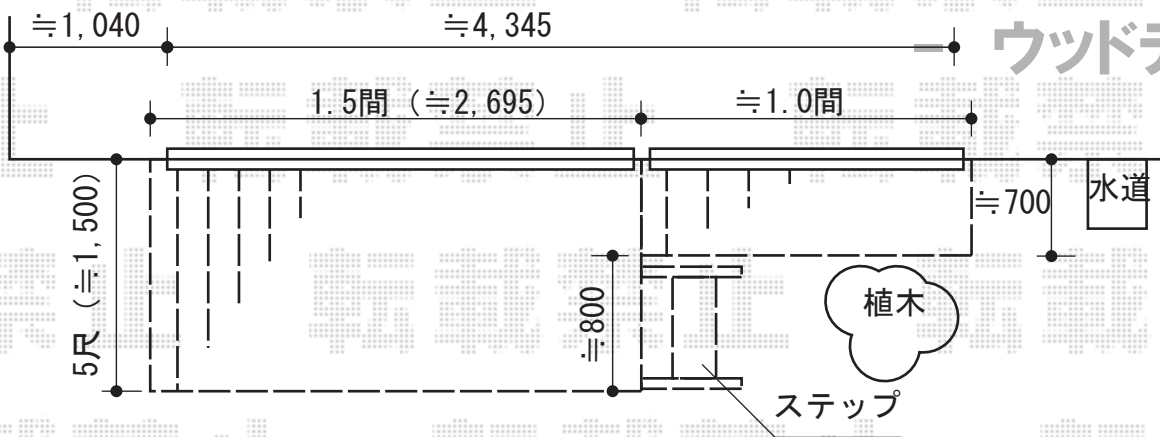

バルコニー屋根

トステム ライザーテラスII F型 屋根タイプ
 単体 積雪~20cm対応
 間口=関東間1.5間 (柱芯々2,530mm 屋根幅2,750mm)
 出幅=6尺 (1,785mm)
 色: シャイングレー
 屋根材: ポリカーボネート (ブラウン)
 柱仕様: 柱奥行移動タイプ
 オプション: 吊り下げ物干し 標準 2本入

デッキ上の高さは
 サッシ下に合わせます

ウッドデッキ

トステム リコステージII 単体
 本体: 1.5間 (2,760mm) × 5尺 (1,533mm) 1間 (2,760mm) × 700mm
 色: ソフトブラウン
 床板: 縦貼り 標準
 幕板: 幕板A (厚タイプ/厚さ31mm)
 束柱: 束柱B (調整有り/L=282~432mm)
 オプション: ステップ2段

現場状況や作図制限により概略図の内容と多少の違いが生じることがございます。
 施工時は、現場優先とさせて頂きたく思いますので、お立会い頂き、
 最終のご指示のほど、何卒、宜しくお願い致します。

EX-SHOP
 HTTP://WWW.EX-SHOP.NET

担当: 溝口