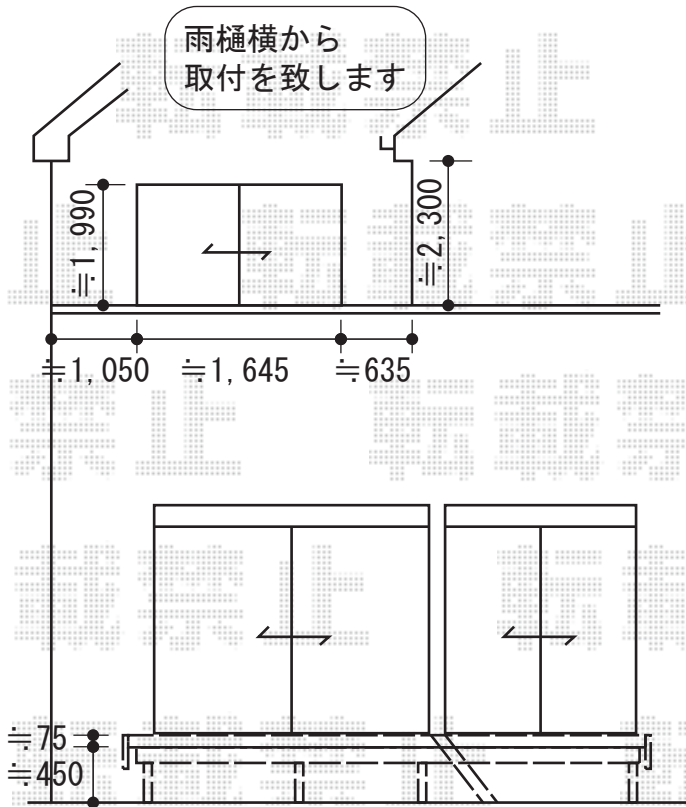

バルコニー屋根

トステム ライザーテラスII F型 屋根タイプ
 単体 積雪~20cm対応
 間口=関東間1.5間 (柱芯々2,530mm 屋根幅2,750mm)
 出幅=6尺 (1,785mm)
 色: シャイングレー
 屋根材: ポリカーボネート (ブラウン)
 柱仕様: 柱奥行移動タイプ
 オプション: 吊り下げ物干し 標準 2本入

デッキ上の高さは
 サッシ下に合わせます

ウッドデッキ

トステム リコステージII 単体
 本体: 1.5間 (2,760mm) × 5尺 (1,533mm) 1間 (2,760mm) × 700mm
 色: ソフトブラウン
 床板: 縦貼り 標準
 幕板: 幕板A (厚タイプ/厚さ31mm)
 束柱: 束柱B (調整有り/L=282~432mm)
 オプション: ステップ2段

現場状況や作図制限により概略図の内容と多少の違いが生じることがございます。
 施工時は、現場優先とさせて頂きたく思いますので、お立会い頂き、
 最終のご指示のほど、何卒、宜しくお願い致します。

EX-SHOP
 HTTP://WWW.EX-SHOP.NET

担当: 溝口