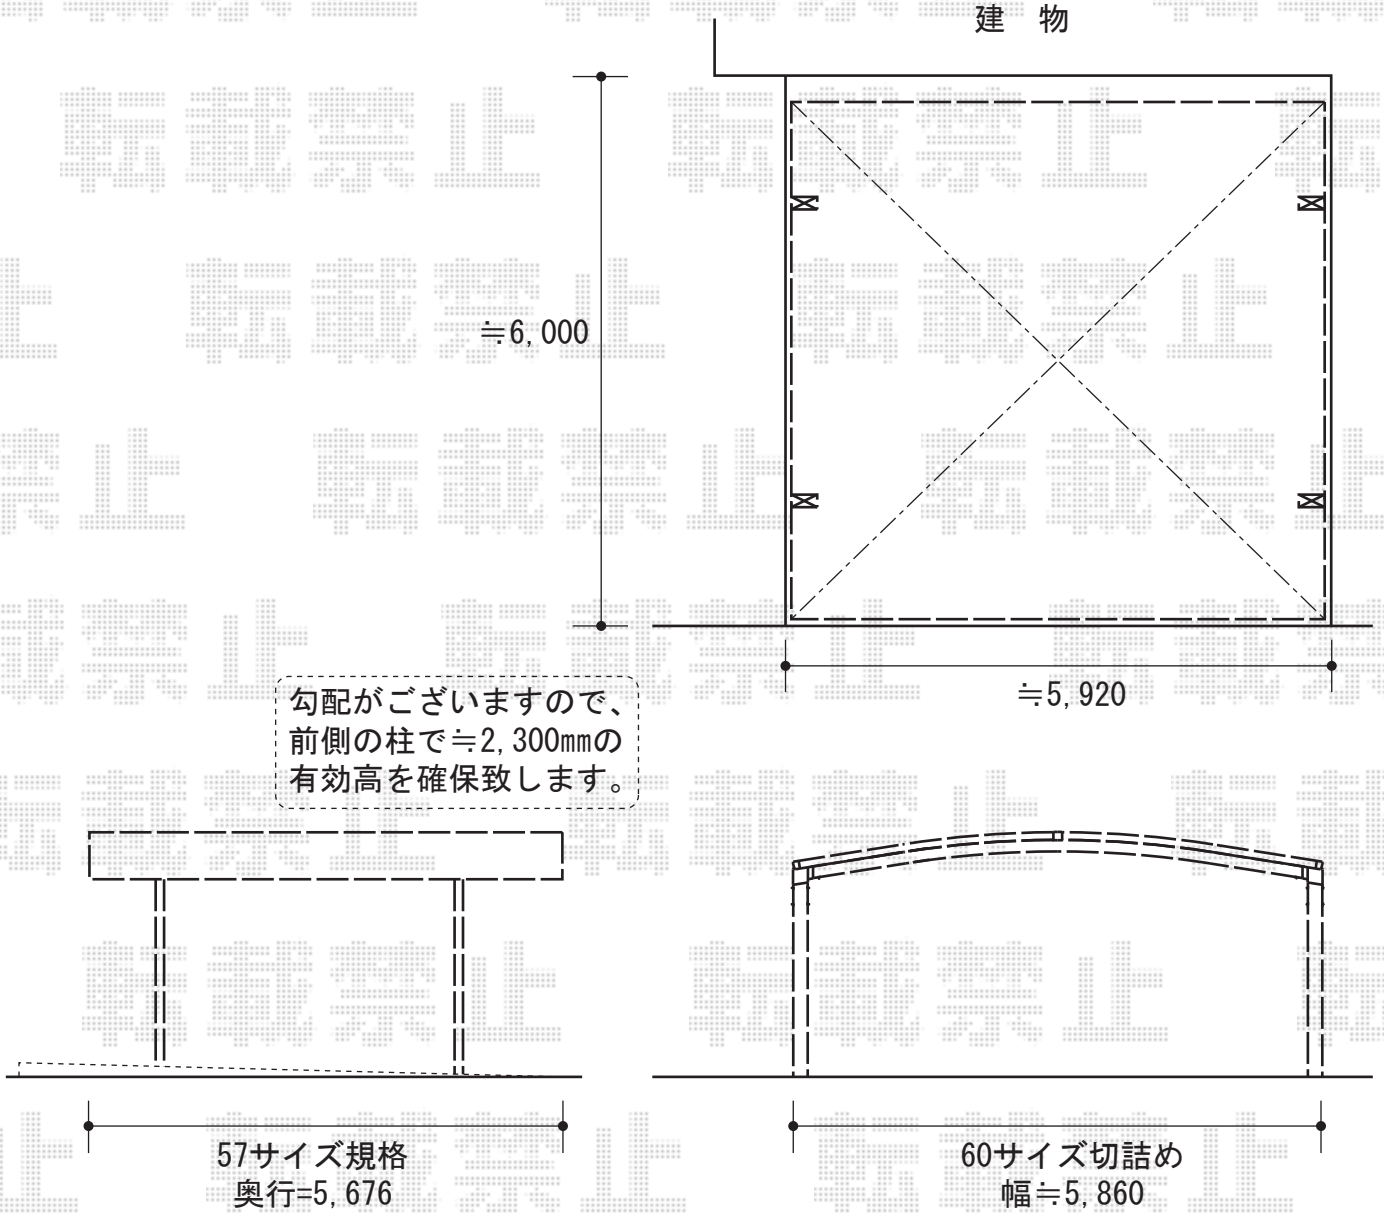

カーブポートシグマIII ワイド

トステム カーブポートシグマIII ワイド
幅=6,060mm
奥行=5,686mm
色：シャイングレー
屋根材：熱線吸収アクアポリカーボネート
(ブルースモーク)
柱仕様：ロング柱23仕様（有効高 約2,300mm）

現場状況や作図制限により概略図の内容と多少の違いが生じることがございます。
施工時は、現場優先とさせて頂きたく思いますので、お立会い頂き、
最終のご指示のほど、何卒、宜しくお願い致します。