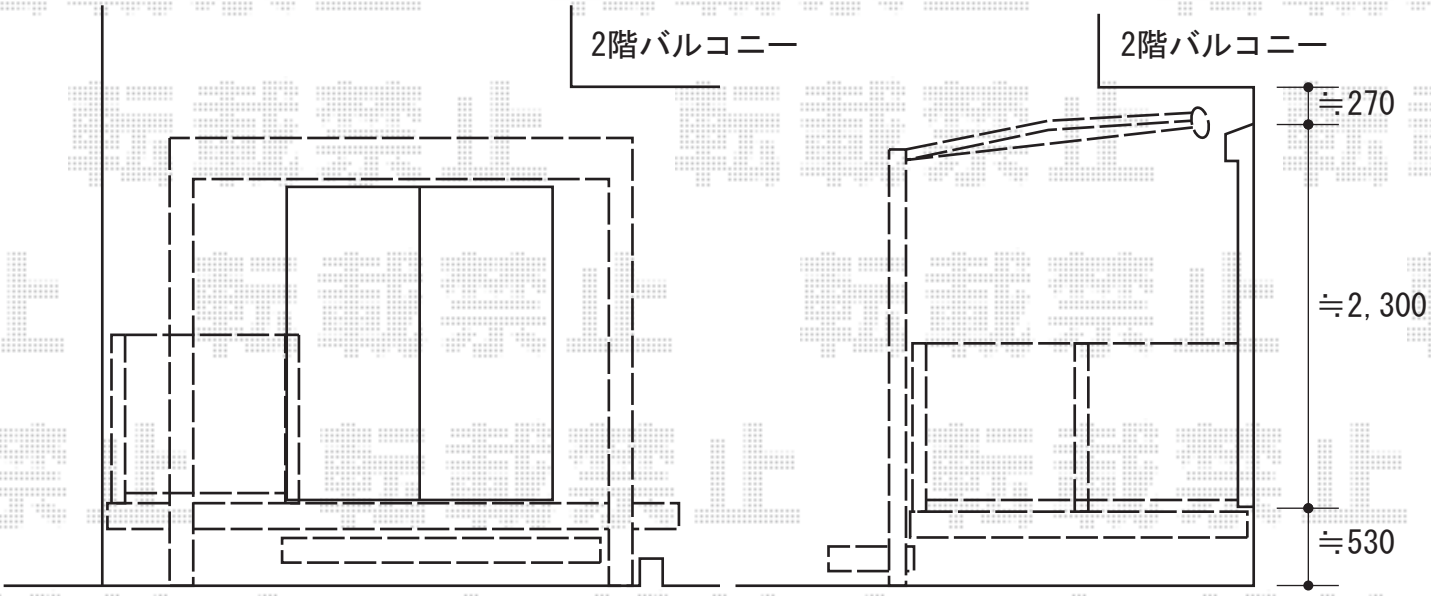

ウッドデッキ・オーニング

トステム リコステージII 単体
 間口=3,480mm
 出幅=7尺 (2,133mm)
 色：ダークブラウン
 床板：幕板A (厚)
 幕板：縦貼り、標準床板
 束柱：束柱B (調整有り) 仕様
 オプション：リードデッキ (床板3枚)
 W≒1,900～2,000mm
 オプション：デッキフェンス
 フラットラチスパネル (粗目)
 T-10 2×1スパン (L字)

トステム 彩樹A型 ボックスタイプ リモコン式
 間口=1.5間 (2,710mm)
 出幅=2,000mm
 本体色：オータムブラウン
 キャンバス色：アクリル (ブラウンライン)
 駆動：内観右駆動

ウッドデッキ床高さは、建物サッシ下≒530mmに納めさせて頂くよう、みております。

現場状況や作図制限により概略図の内容と多少の違いが生じることがございます。施工時は、現場優先とさせて頂きたく思いますので、お立会い頂き、最終のご指示のほど、何卒、宜しくお願い致します。

EX-SHOP
 HTTP://WWW.EX-SHOP.NET
 担当：角田