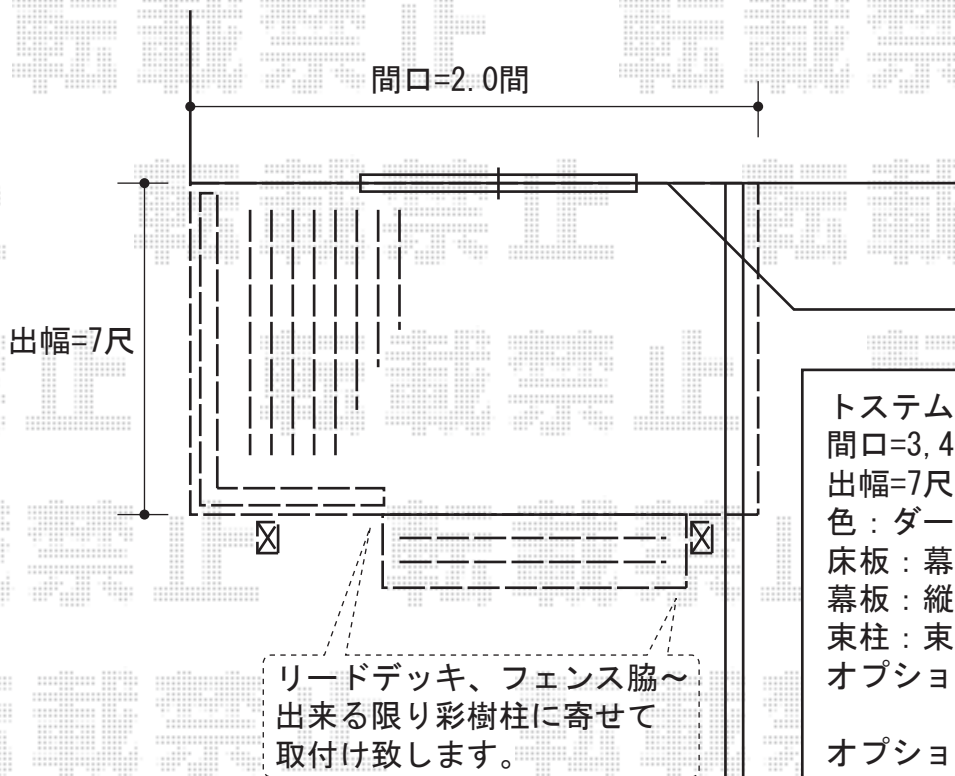

ウッドデッキ・オーニング

トステム リコステージII 単体
 間口=3,480mm
 出幅=7尺 (2,133mm)
 色：ダークブラウン
 床板：幕板A (厚)
 幕板：縦貼り、標準床板
 束柱：束柱B (調整有り) 仕様
 オプション：リードデッキ (床板3枚)
 W≒1,900～2,000mm
 オプション：デッキフェンス
 フラットラチスパネル (粗目)
 T-10 2×1スパン (L字)

トステム 彩樹A型 ボックスタイプ リモコン式
 間口=1.5間 (2,710mm)
 出幅=2,000mm
 本体色：オータムブラウン
 キャンバス色：アクリル (ブラウンライン)
 駆動：内観右駆動

ウッドデッキ床高さは、建物サッシ下≒530mmに納めさせて頂くよう、みております。

現場状況や作図制限により概略図の内容と多少の違いが生じることがございます。施工時は、現場優先とさせて頂きたく思いますので、お立会い頂き、最終のご指示のほど、何卒、宜しくお願い致します。

EX-SHOP
 HTTP://WWW.EX-SHOP.NET
 担当：角田