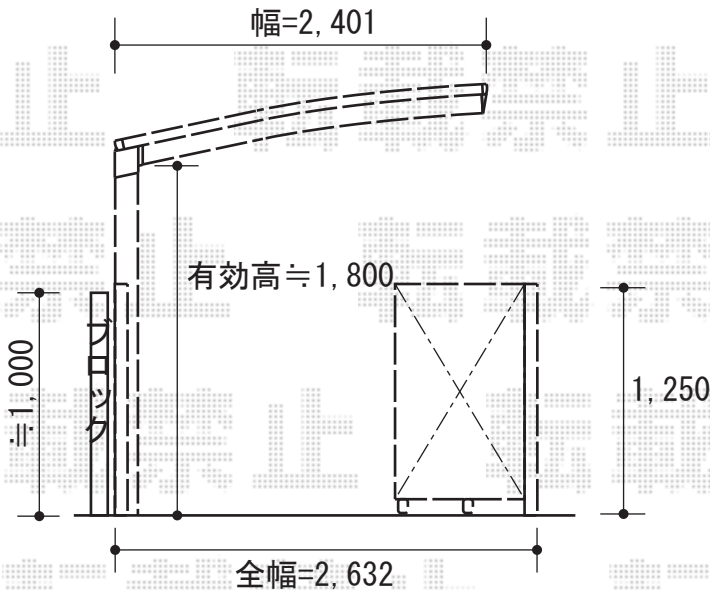

# カーポート・カーゲート

TOEX アルシャインM型 Aタイプ ノンレール 片開き  
 開口幅=2,462mm  
 全幅=2,632mm  
 たたみ幅=482mm  
 高さ=1,250mm  
 色：オータムブラウン

トステム カーブポートシグマIII 積雪~20cm対応  
 幅=2,401mm  
 奥行=4,980mm  
 色：オータムブラウン  
 屋根材：ポリカーボネート（ブラウン）  
 柱仕様：標準柱仕様（有効高 約1,800mm）