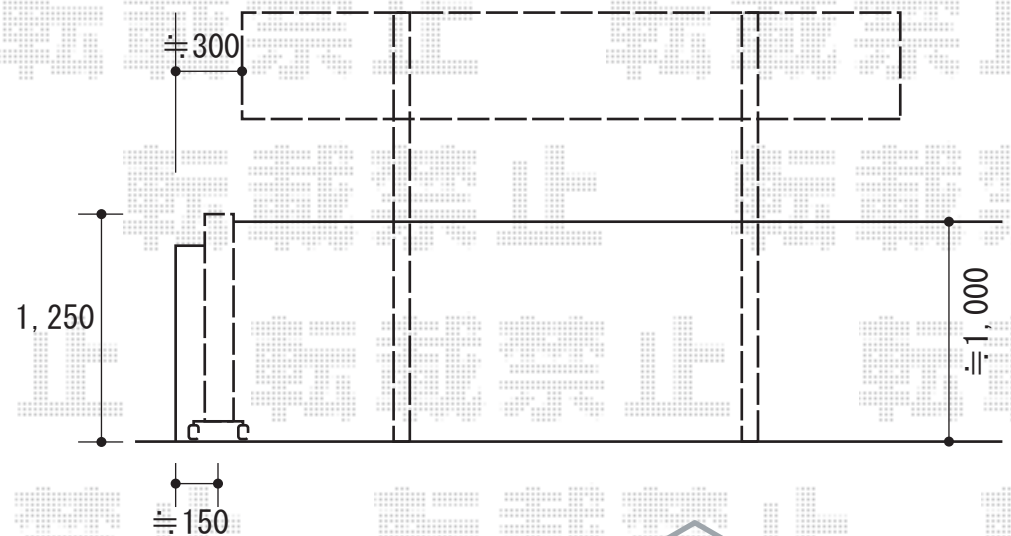

# カーポート・カーゲート

TOEX アルシャインM型 Aタイプ ノンレール 片開き  
 開口幅=2,462mm  
 全幅=2,632mm  
 たたみ幅=482mm  
 高さ=1,250mm  
 色：オータムブラウン

トステム カーブポートシグマIII 積雪~20cm対応  
 幅=2,401mm  
 奥行=4,980mm  
 色：オータムブラウン  
 屋根材：ポリカーボネート（ブラウン）  
 柱仕様：標準柱仕様（有効高 約1,800mm）