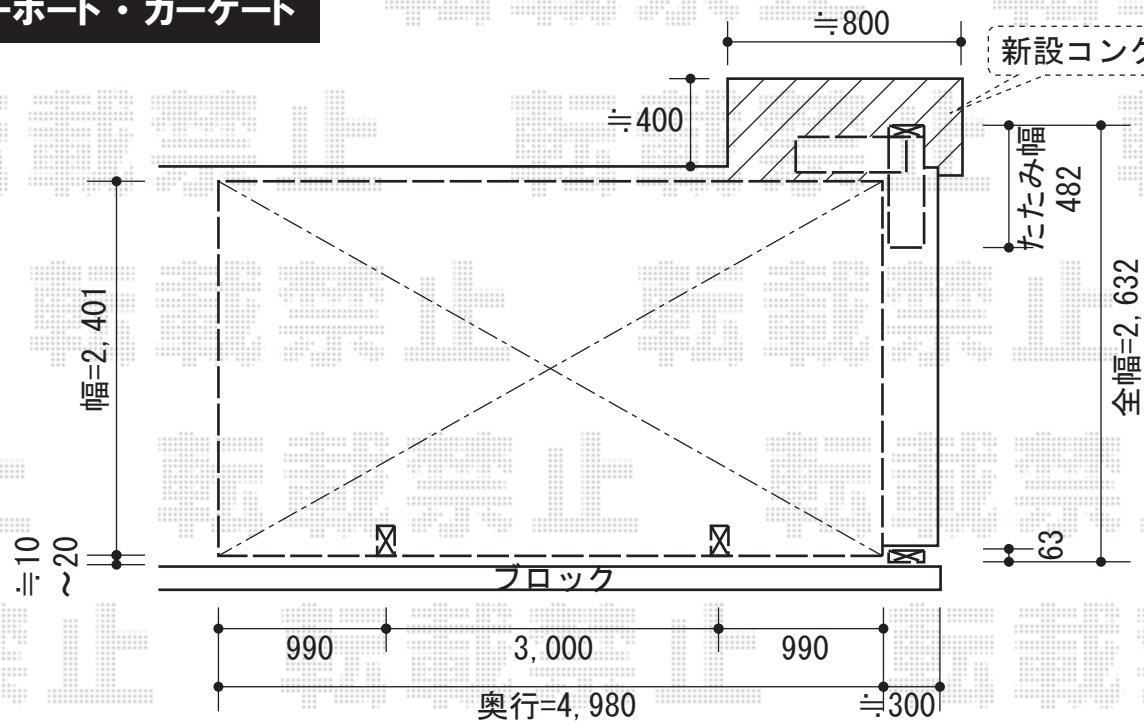

# カーポート・カーゲート

TOEX アルシャインM型 Aタイプ ノンレール 片開き  
 開口幅=2,462mm  
 全幅=2,632mm  
 たたみ幅=482mm  
 高さ=1,250mm  
 色：オータムブラウン

トステム カーブポートシグマIII 積雪~20cm対応  
 幅=2,401mm  
 奥行=4,980mm  
 色：オータムブラウン  
 屋根材：ポリカーボネート（ブラウン）  
 柱仕様：標準柱仕様（有効高 約1,800mm）