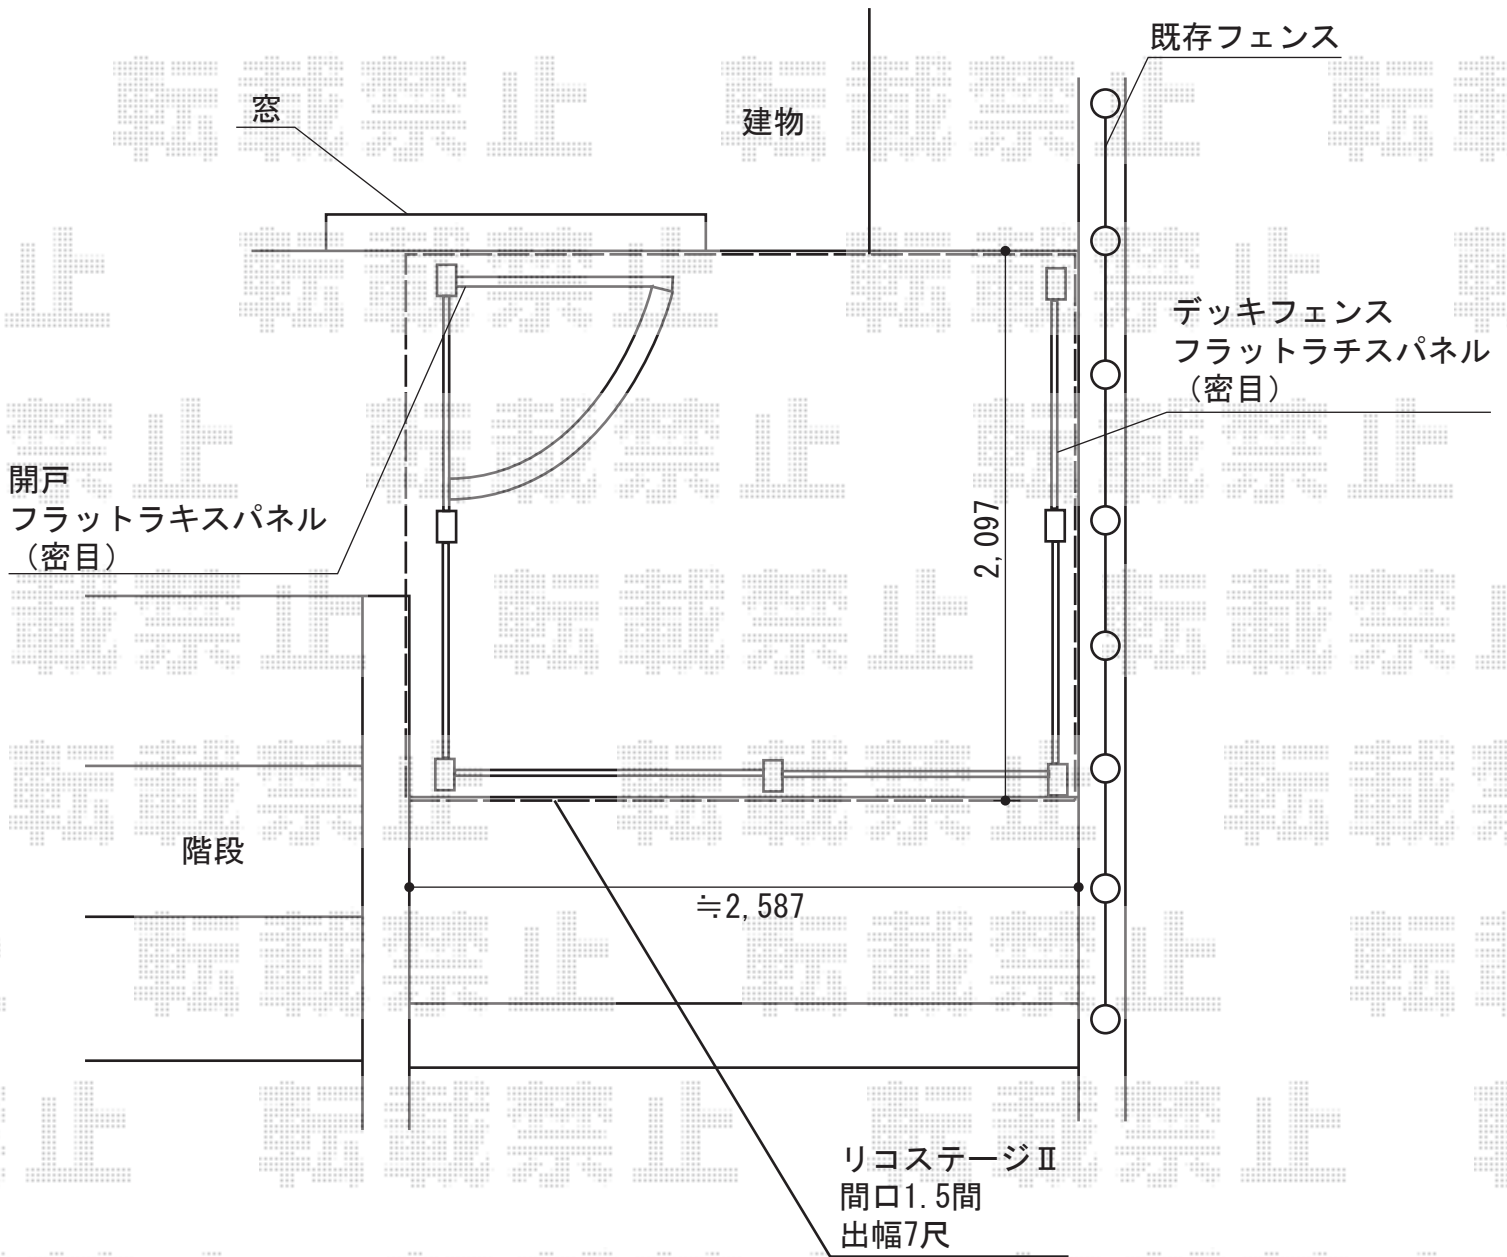

# ウッドデッキ

トステム リコステージ デッキフェンス  
 オプション：デッキフェンス  
 フラットラキスパネル（密目） T-10×5  
 オプション：開戸 デッキフェンス  
 フラットラキスパネル（密目） T-10

トステム リコステージⅡ  
 間口=1.5間（2,720mm）  
 出幅=7尺（2,113mm）  
 色：ライトベージュ  
 床板：標準床板  
 幕板：A（厚）  
 束柱：束柱A（調整なし） ライトベージュ