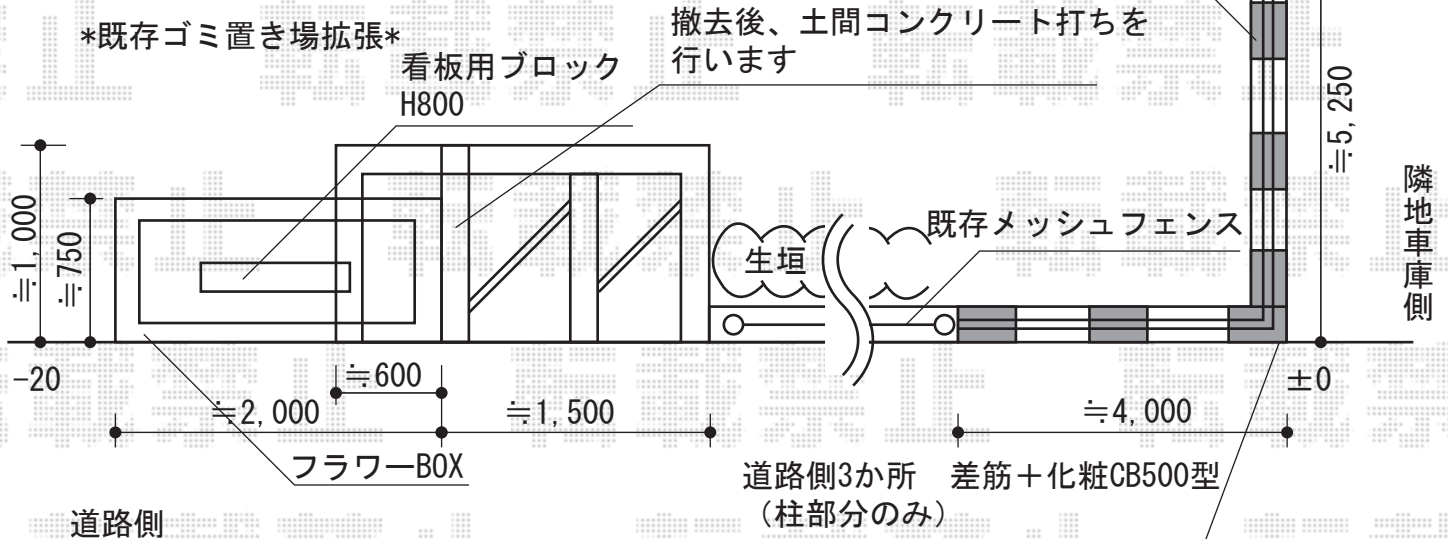

フェンス

生垣・植栽の撤去を
お手配頂けます様、宜しくお願い致します

TOEX プリレオR5型フェンス
 本体1枚(W×H)=(1979,5×1,000mm)×18枚
 フリーポール:22本、部品セット22セット
 コーナー継手A:1セット
 コーナー継手(ポール付)1セット
 目隠しコーナー継手:1セット
 部品:端部カバー(切詰用)×1
 部品:端部キャップ×1

現場状況や作図制限により概略図の内容と多少の違いが生じることがございます。
 施工時は、現場優先とさせて頂きたく思いますので、お立会い頂き、
 最終のご指示のほど、何卒、宜しくお願い致します。