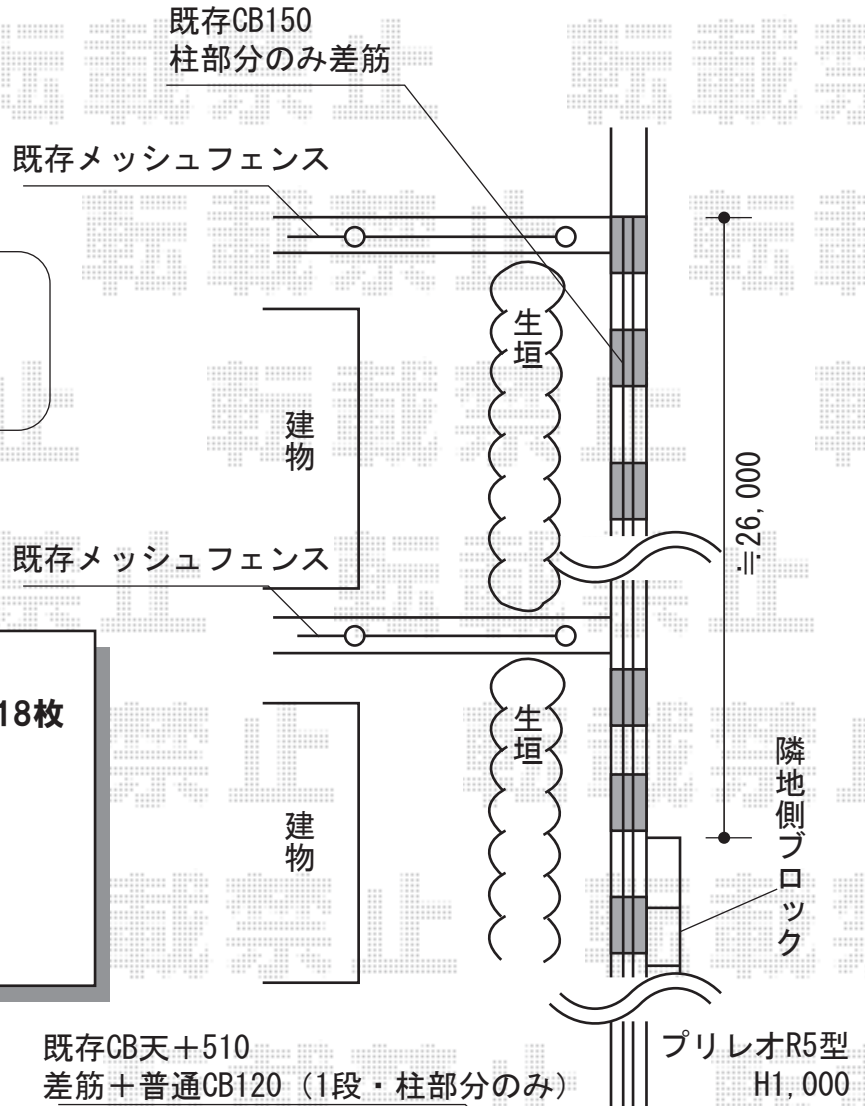

フェンス

生垣・植栽の撤去を
お手配頂けます様、宜しくお願い致します

TOEX プリレオR5型フェンス
 本体1枚(W×H)=(1979,5×1,000mm)×18枚
 フリーポール:22本、部品セット22セット
 コーナー継手A:1セット
 コーナー継手(ポール付)1セット
 目隠しコーナー継手:1セット
 部品:端部カバー(切詰用)×1
 部品:端部キャップ×1

現場状況や作図制限により概略図の内容と多少の違いが生じることがございます。
 施工時は、現場優先とさせて頂きたく思いますので、お立会い頂き、
 最終のご指示のほど、何卒、宜しくお願い致します。