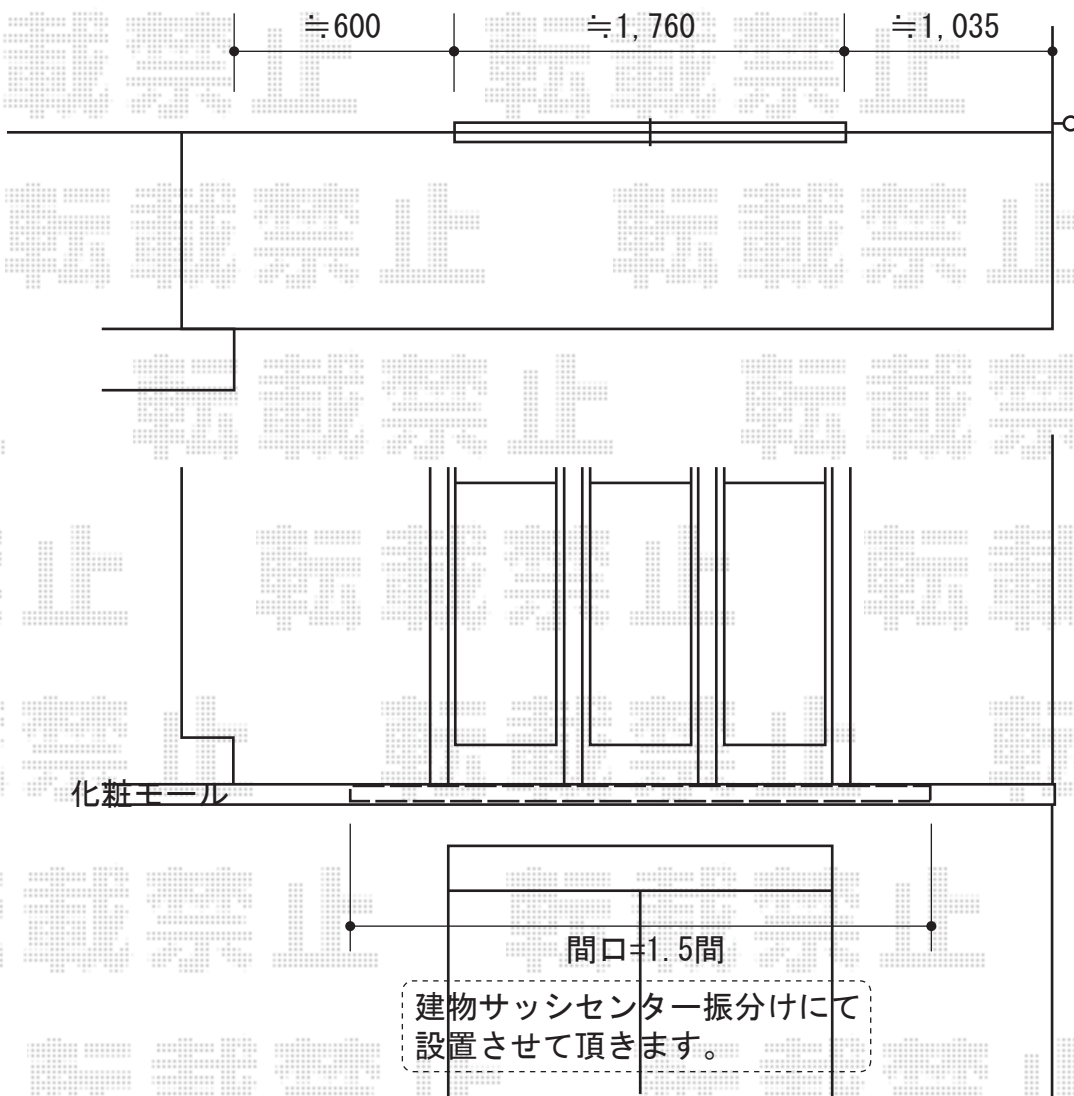

オーニング

トステム 彩鳥C型 ボックスタイプ 手動式
間口=関東間1.5間 (ブラケット芯々2,730mm)
出幅=2.0m
本体色 : オータムブラウン
キャンバス色 : アクリル(ブラウンライン)
駆動 : 外観右駆動
クランクハンドル : 1500タイプ

現場状況や作図制限により概略図の内容と多少の違いが生じることがございます。
施工時は、現場優先とさせて頂きたく思いますので、お立会い頂き、
最終のご指示のほど、何卒、宜しくお願い致します。