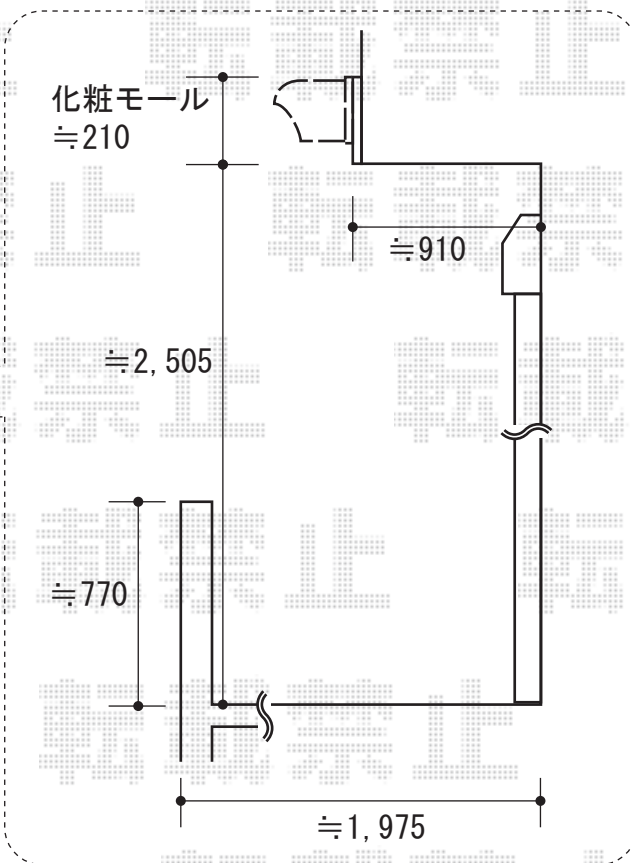

オーニング

トステム 彩鳥C型 ボックスタイプ 手動式
間口=関東間1.5間 (ブラケット芯々2,730mm)
出幅=2.0m
本体色 : オータムブラウン
キャンバス色 : アクリル(ブラウンライン)
駆動 : 外観右駆動
クランクハンドル : 1500タイプ

現場状況や作図制限により概略図の内容と多少の違いが生じることがございます。
施工時は、現場優先とさせて頂きたく思いますので、お立会い頂き、
最終のご指示のほど、何卒、宜しくお願い致します。