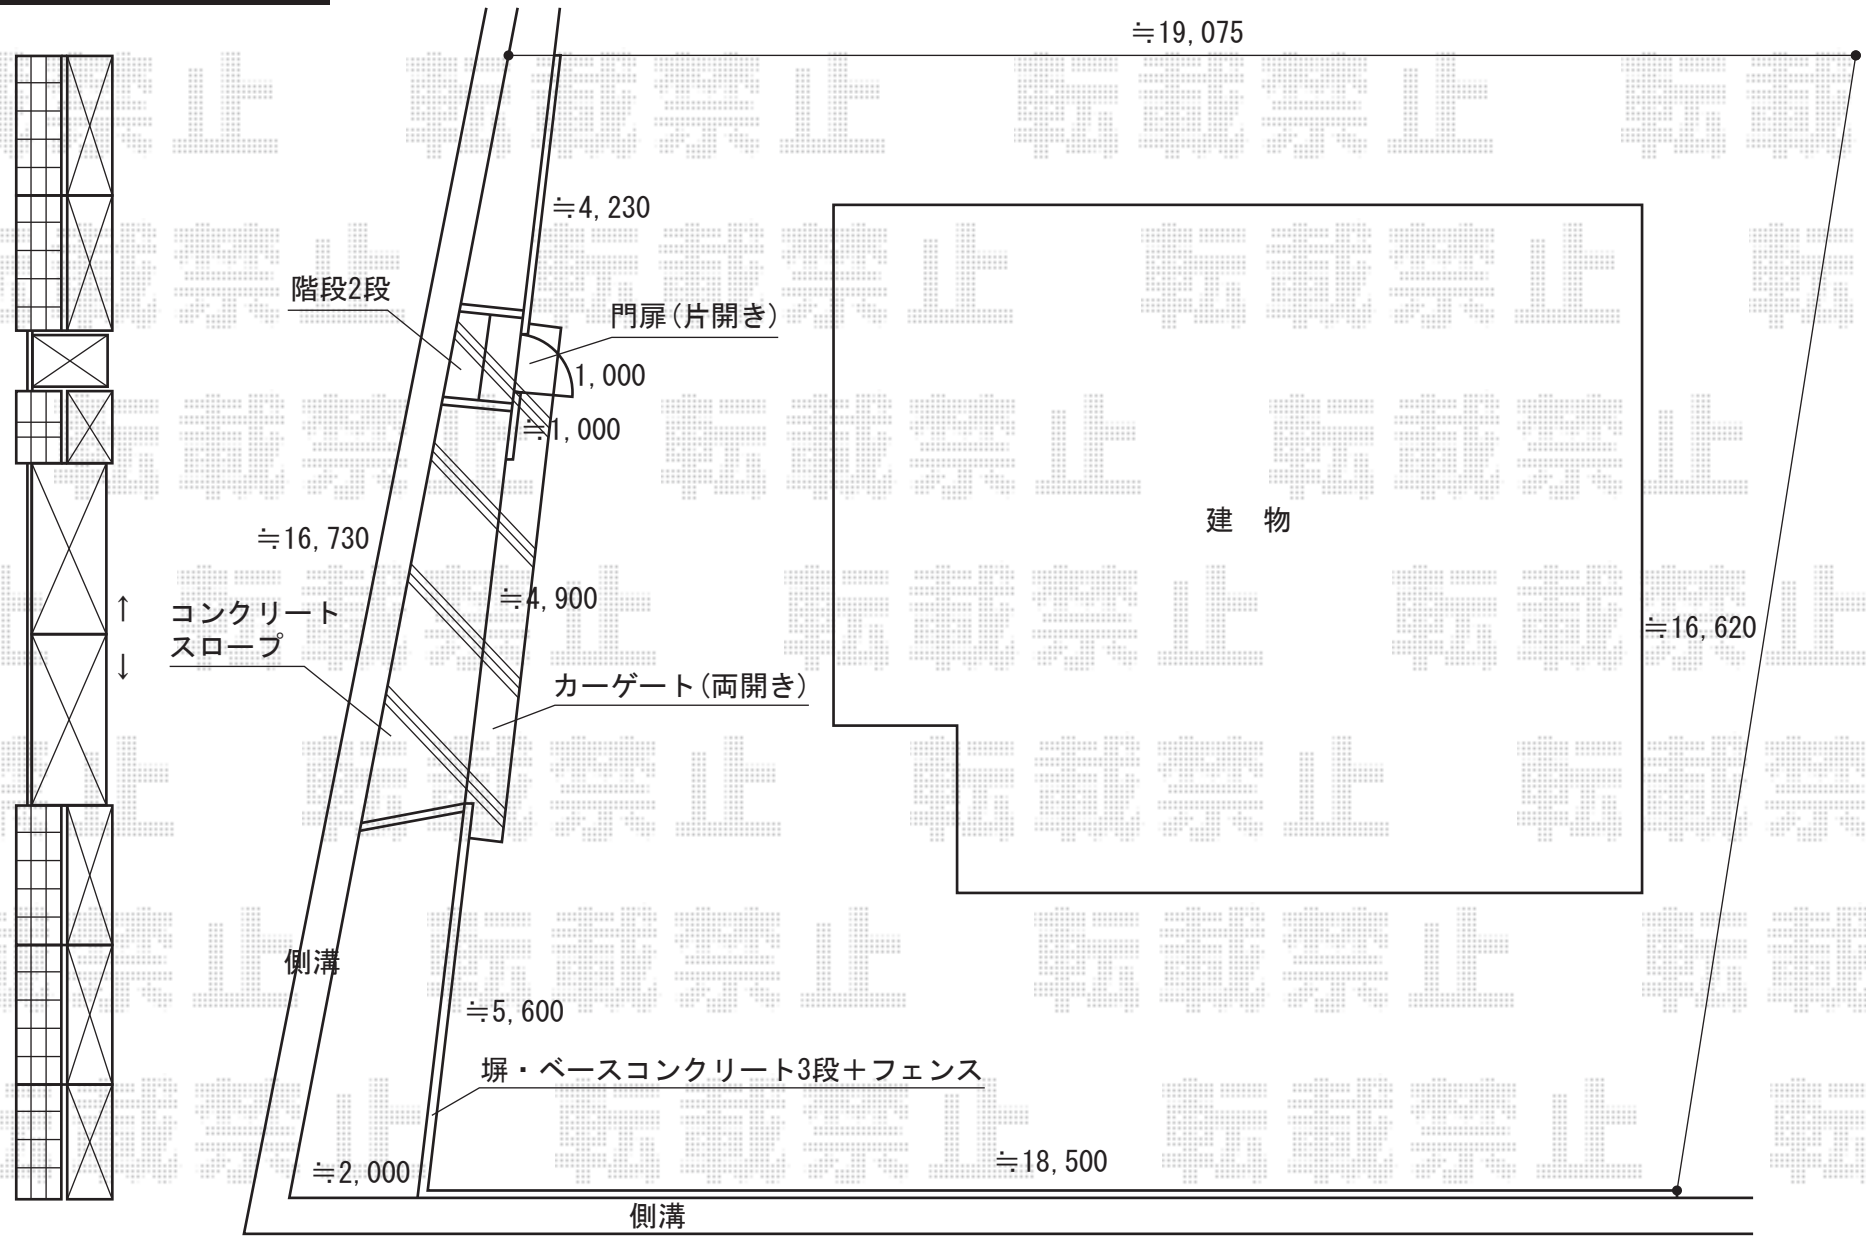

カーゲート・門扉・フェンス

現場状況や作図制限により概略図の内容と多少の違いが生じることがございます。
 施工時は、現場優先とさせて頂きたく思いますので、お立会い頂き、
 最終のご指示のほど、何卒、宜しくお願い致します。

全ての著作権は、エクスショップに帰属します。当社とのお取引目的外の使用・複製・転載禁止となっております。

EX-SHOP
 HTTP://WWW.EX-SHOP.NET
 担当: 溝口