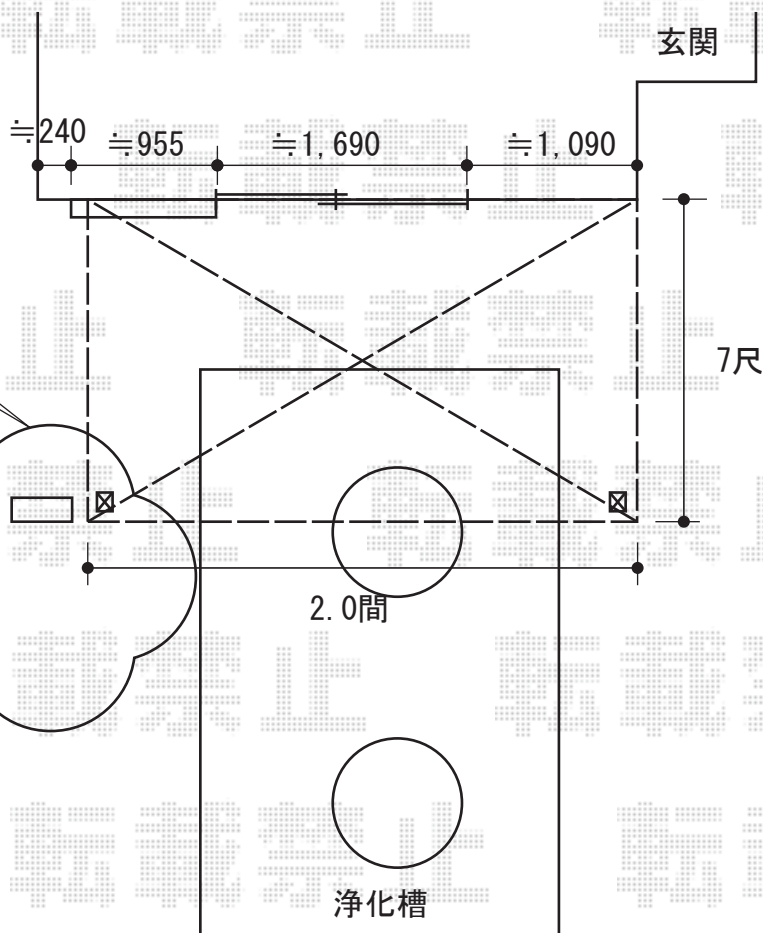

テラス屋根

事前に、枝のカットをお願い致します。

トステム ライザーテラスII R型 単体 テラスタイプ 積雪~20cm対応
 間口=関東間2.0間 (柱芯々3,440mm 屋根幅3,660mm)
 出幅=7尺 (2,085mm)
 色: ブロンズ
 屋根材: ポリカーボネート (ブラウン)
 柱仕様: 柱位置固定タイプ
 追加部材: 屋根材ホルダー 関東間 (2本入×2セット)

現場状況や作図制限により概略図の内容と多少の違いが生じることがございます。
 施工時は、現場優先とさせて頂きたく思いますので、お立会い頂き、
 最終のご指示のほど、何卒、宜しくお願い致します。