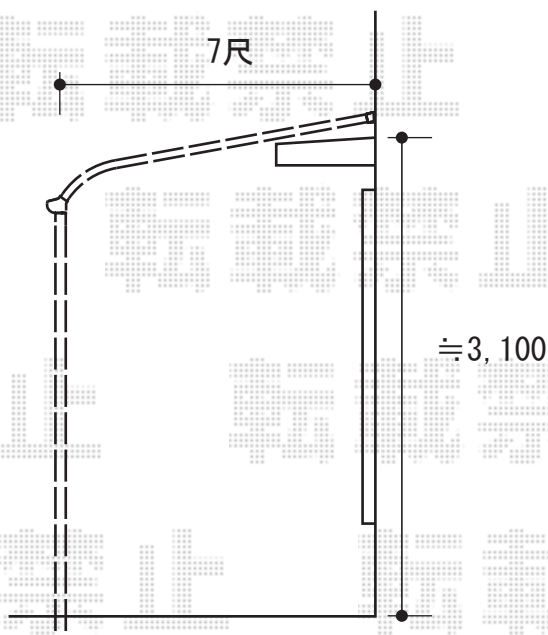

テラス屋根

事前に、枝のカットをお願い致します。

トステム ライザーテラスII R型 単体 テラスタイプ 積雪~20cm対応
 間口=関東間2.0間 (柱芯々3,440mm 屋根幅3,660mm)
 出幅=7尺 (2,085mm)
 色: ブロンズ
 屋根材: ポリカーボネート (ブラウン)
 柱仕様: 柱位置固定タイプ
 追加部材: 屋根材ホルダー 関東間 (2本入×2セット)

現場状況や作図制限により概略図の内容と多少の違いが生じることがございます。
 施工時は、現場優先とさせて頂きたく思いますので、お立会い頂き、
 最終のご指示のほど、何卒、宜しくお願い致します。