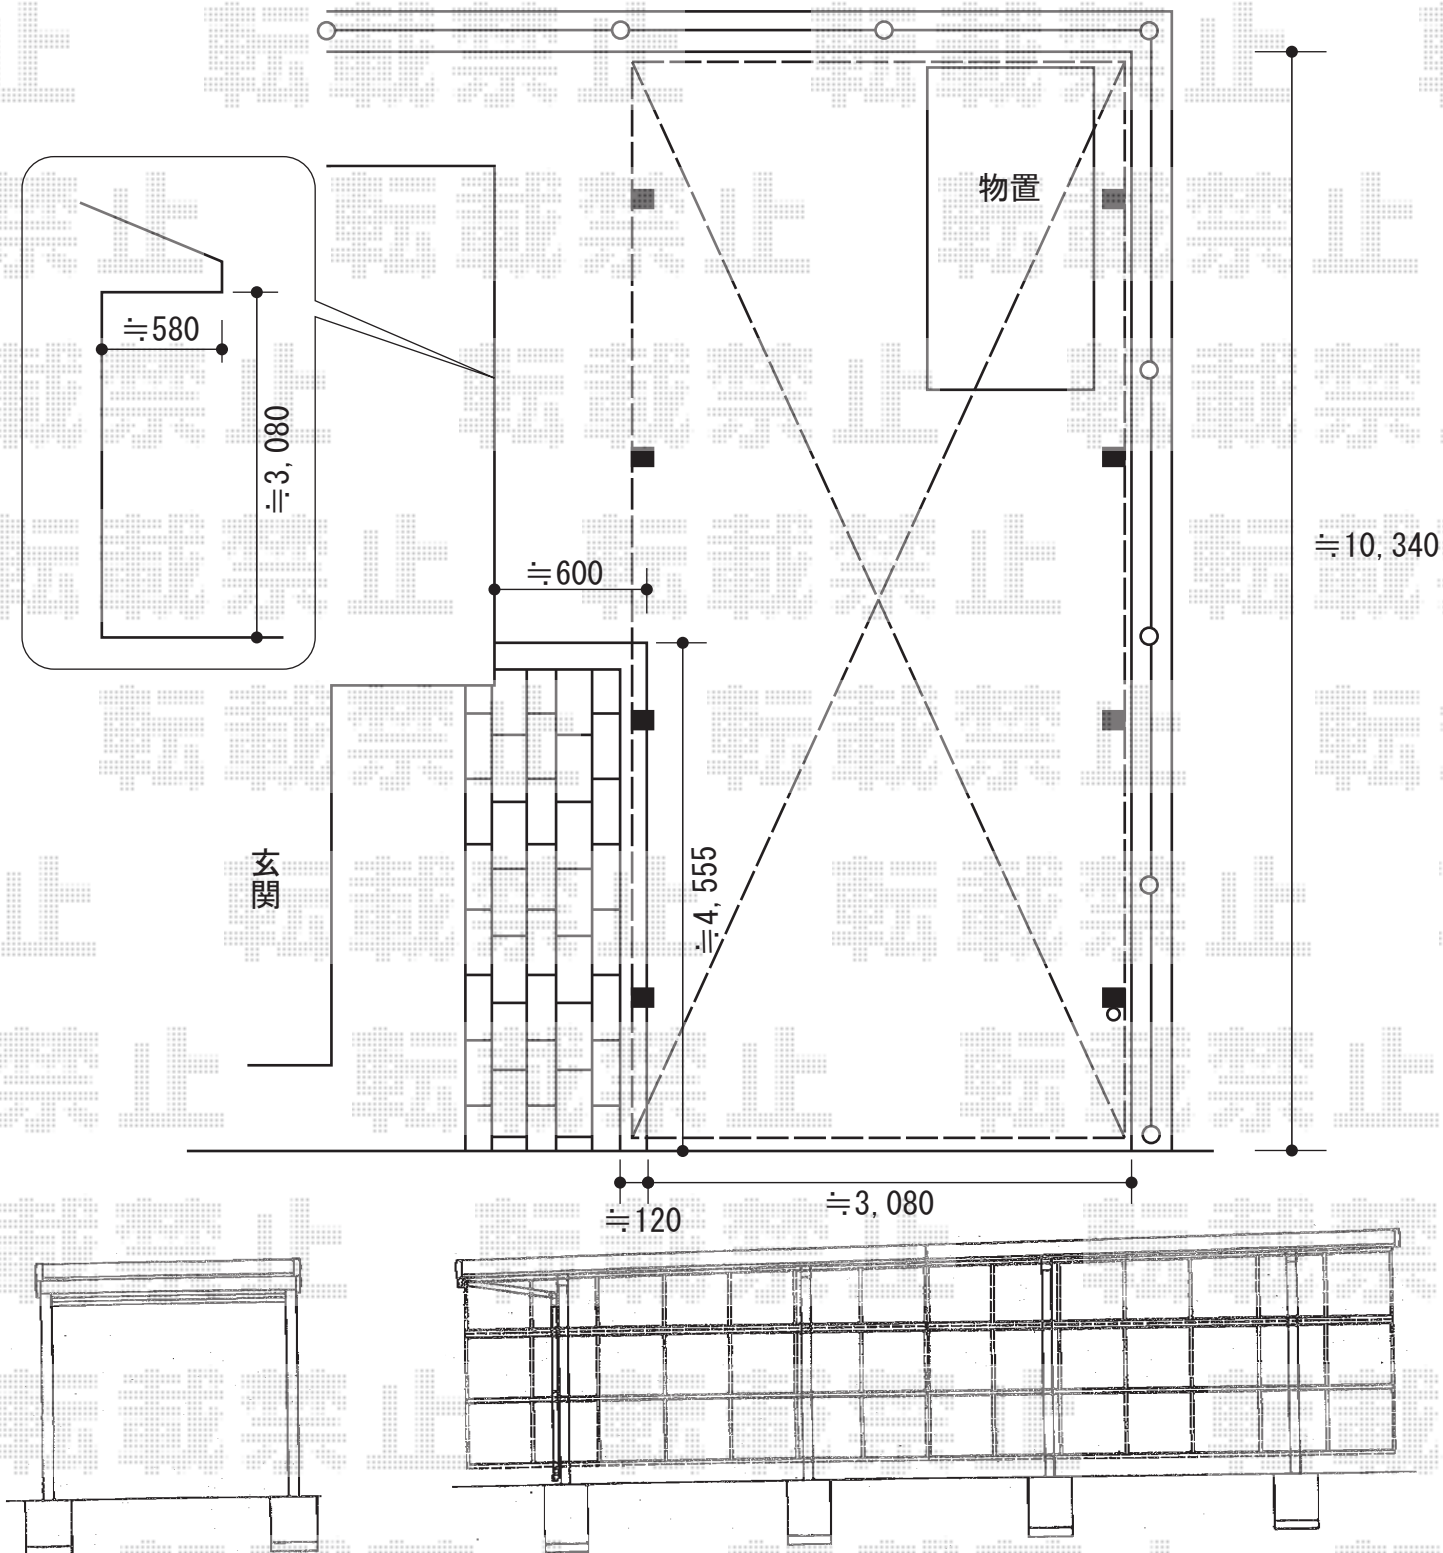

トステム テリオスポートII 3000 縦連棟タイプ 積雪~100cm対応
 幅=3,104mm 奥行=5,467mm×2
 色：シャイングレー 屋根仕様：遮光タイプ
 柱仕様：角柱8本・標準（有効高 約2,300mm） 横材：無し

トステム テリオスポートII サイドスクリーン 上下2段 片側面（特注）
 色：シャイングレー パネル材：ポリカーボネート（ブルースモーク）

現場状況や作図制限により概略図の内容と多少の違いが生じることがございます。
 施工時は、現場優先とさせて頂きたく思いますので、お立会い頂き、
 最終のご指示のほど、何卒、宜しくお願い致します。