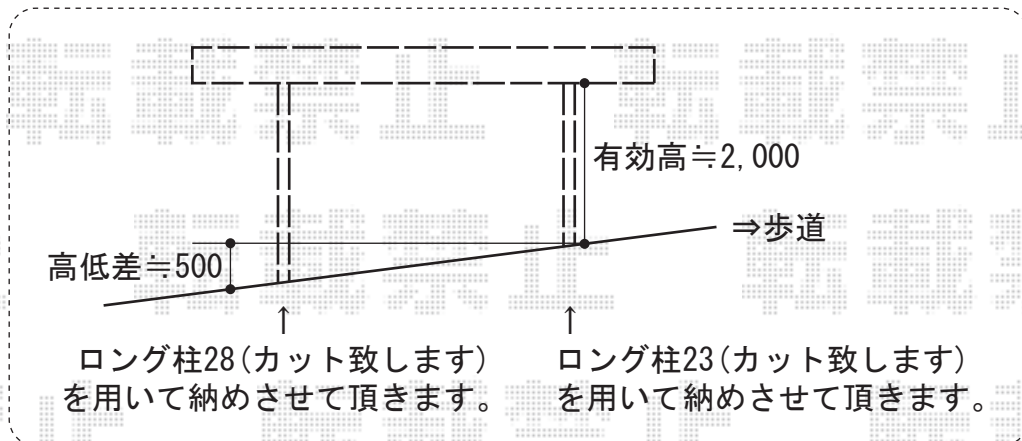

# カーポート

トステム カーポートシグマIII 積雪~20cm対応  
幅=2,701mm 奥行=5,686mm  
色：オータムブラウン  
屋根材：熱線吸収アクアポリカーボネート（ブルースモーク）  
柱仕様：外観奥/ロング柱28仕様（有効高 約2,800mm）  
外観手前/ロング柱23仕様（有効高 約2,300mm）

現場状況や作図制限により概略図の内容と多少の違いが生じることがございます。  
施工時は、現場優先とさせていただきますので、お立会い頂き、  
最終のご指示のほど、何卒、宜しくお願い致します。