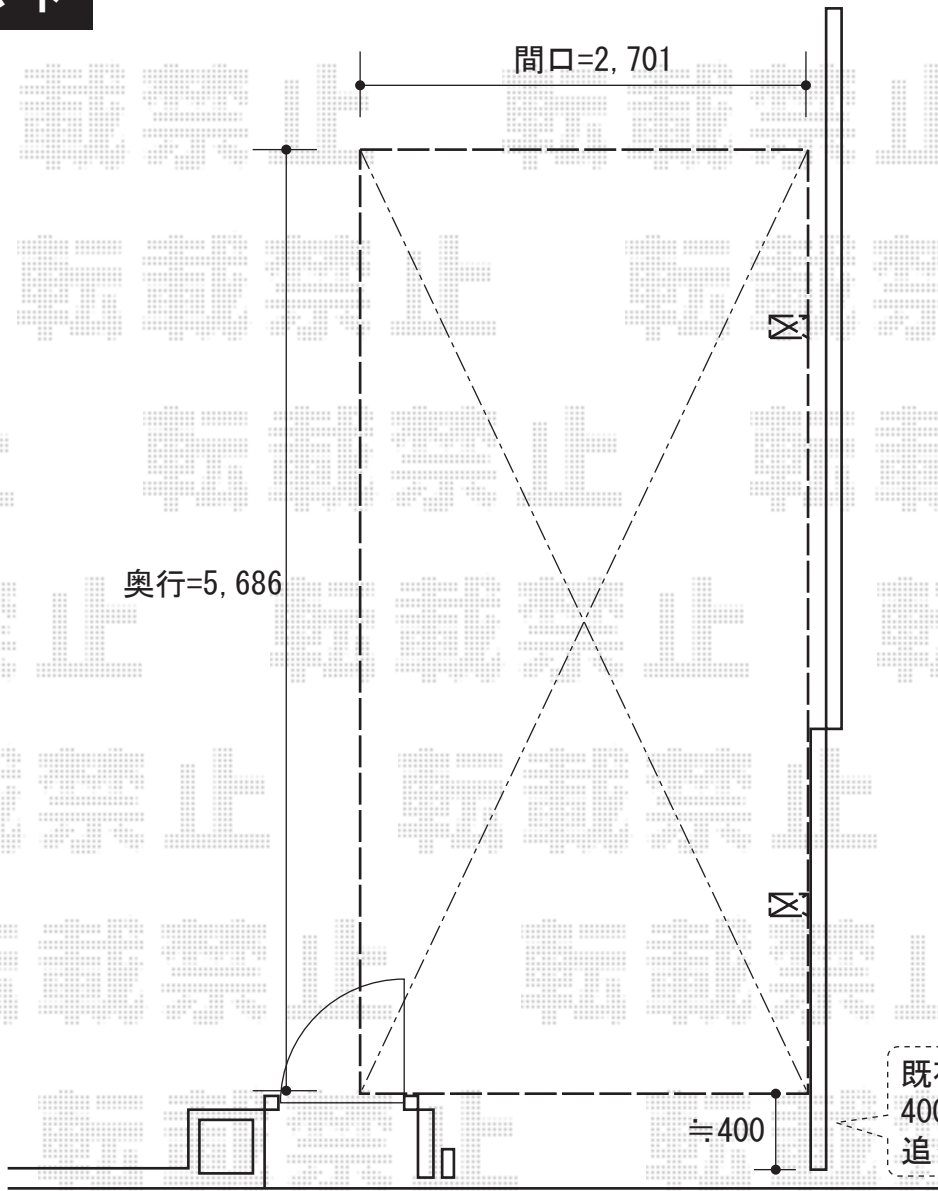

# カーポート

トステム カーポートシグマIII 積雪~20cm対応  
幅=2,701mm 奥行=5,686mm  
色：オータムブラウン  
屋根材：熱線吸収アクアポリカーボネート（ブルースモーク）  
柱仕様：外観奥/ロング柱28仕様（有効高 約2,800mm）  
外観手前/ロング柱23仕様（有効高 約2,300mm）

現場状況や作図制限により概略図の内容と多少の違いが生じることがございます。  
施工時は、現場優先とさせていただきますので、お立会い頂き、  
最終のご指示のほど、何卒、宜しくお願い致します。