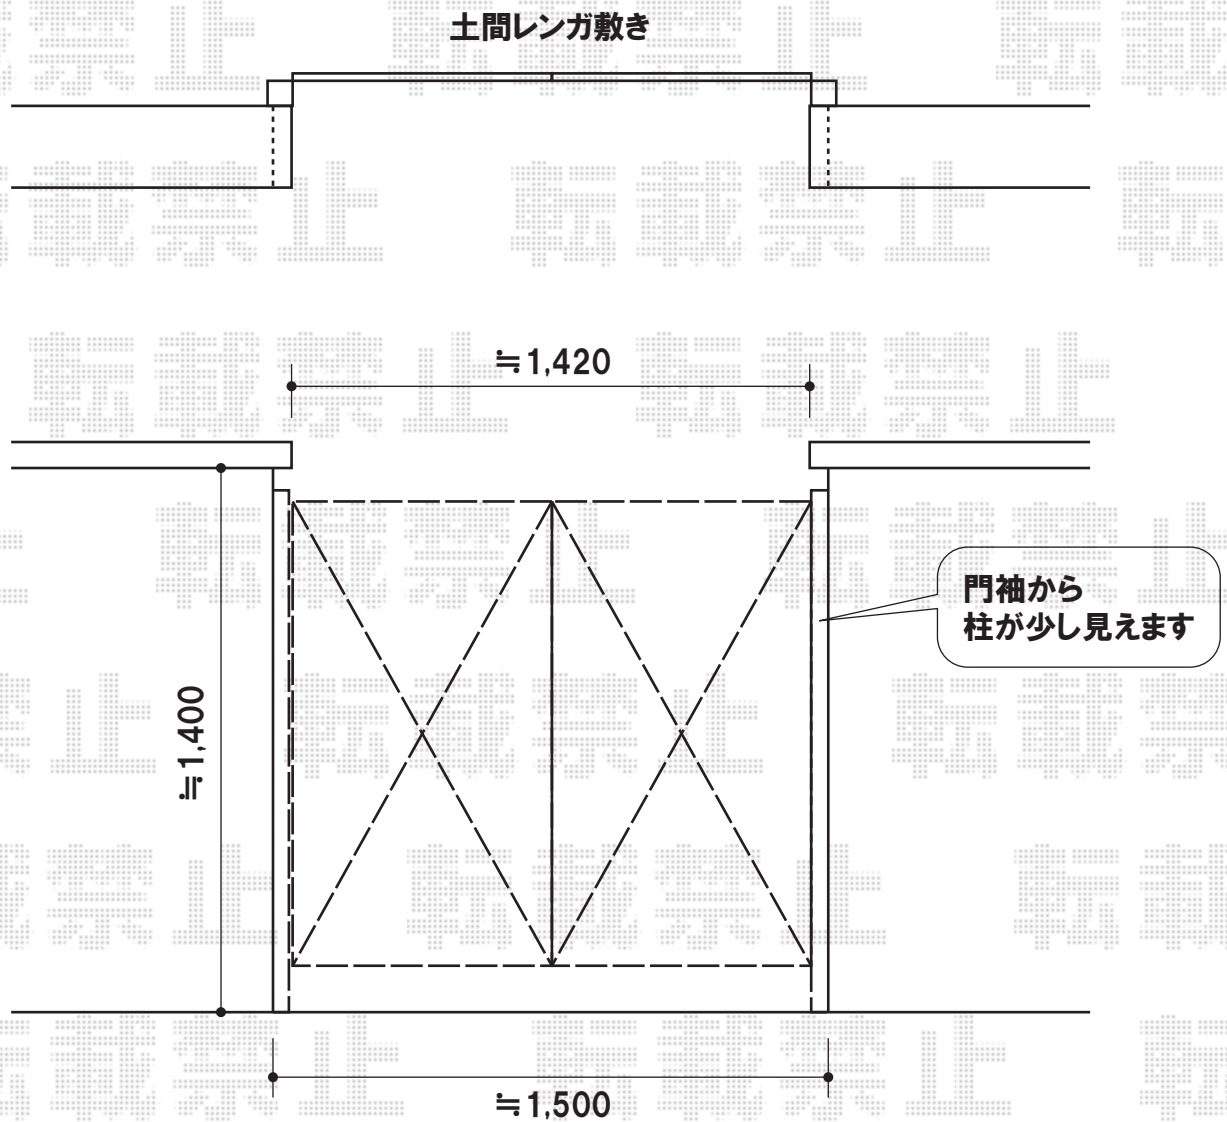

エクスライン門扉14型 両開き

YKK AP エクスライン門扉14型 両開き [07-12] 柱使用
本体1枚(W×H)=700mm×1,200mm
色:カームブラック
錠:ハンドル錠E8型

現場状況や作図制限により概略図の内容と多少の違いが生じることがございます。
施工時は、現場優先とさせて頂きたく思いますので、お立会い頂き、
最終のご指示のほど、何卒、宜しくお願い致します。

EX-SHOP
HTTP://WWW.EX-SHOP.NET

担当:大磯