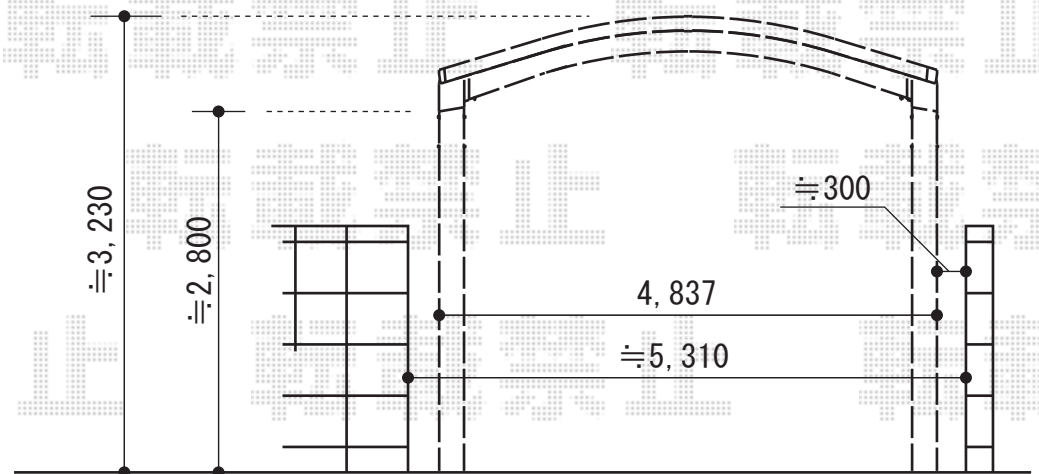

# カーポート

トステム カーブポートシグマIII ワイドタイプ 積雪~20cm対応  
幅=4,837mm  
奥行=5,686mm  
色：シャイングレー  
屋根材：ポリカーボネート（ブルースモーク）  
柱仕様：ロング柱28仕様（有効高 約2,800mm）

現場状況や作図制限により概略図の内容と多少の違いが生じることがございます。  
施工時は、現場優先とさせて頂きたく思いますので、お立会い頂き、  
最終のご指示のほど、何卒、宜しくお願い致します。