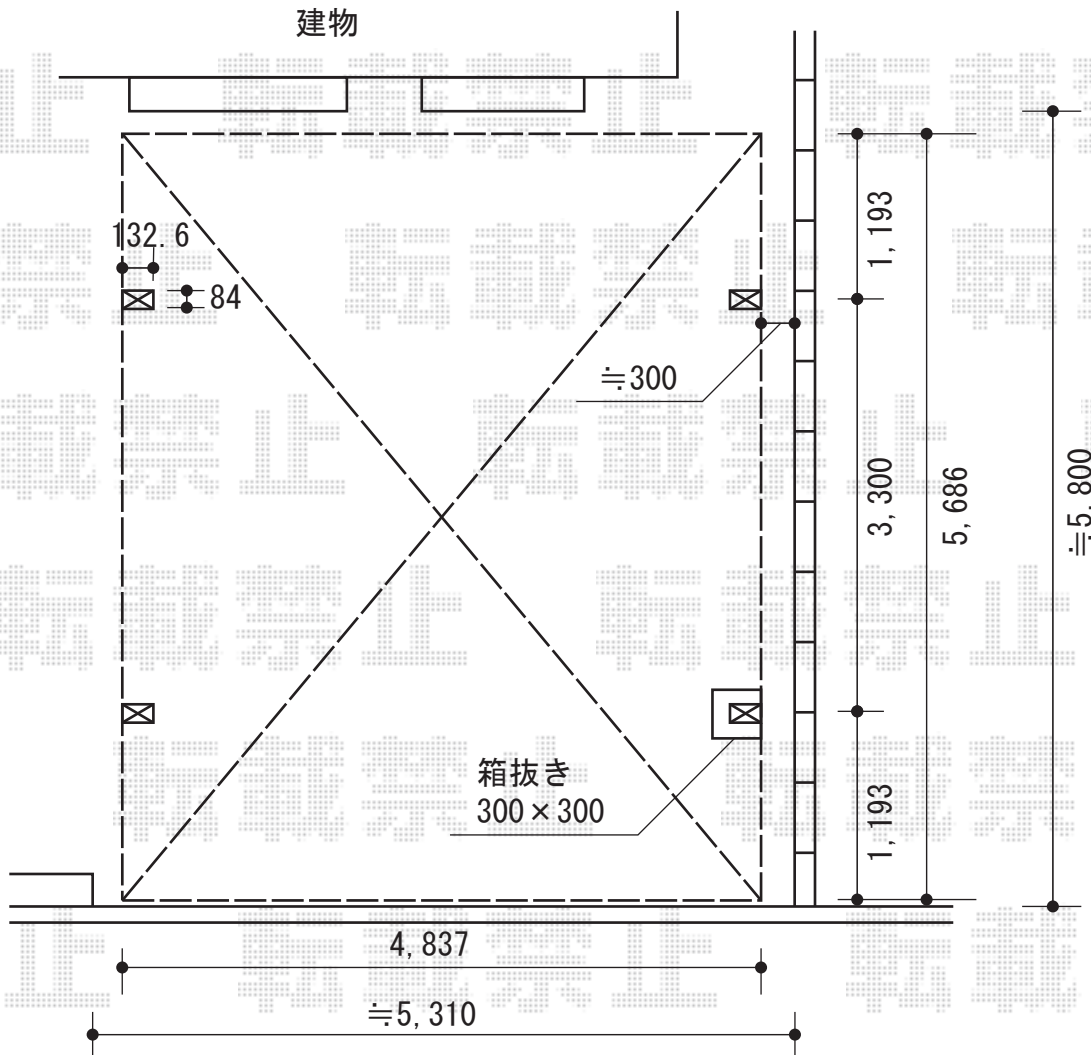

# カーポート

トステム カーブポートシグマIII ワイドタイプ 積雪~20cm対応  
幅=4,837mm  
奥行=5,686mm  
色：シャイングレー  
屋根材：ポリカーボネート（ブルースモーク）  
柱仕様：ロング柱28仕様（有効高 約2,800mm）

現場状況や作図制限により概略図の内容と多少の違いが生じることがございます。  
施工時は、現場優先とさせて頂きたく思いますので、お立会い頂き、  
最終のご指示のほど、何卒、宜しくお願い致します。