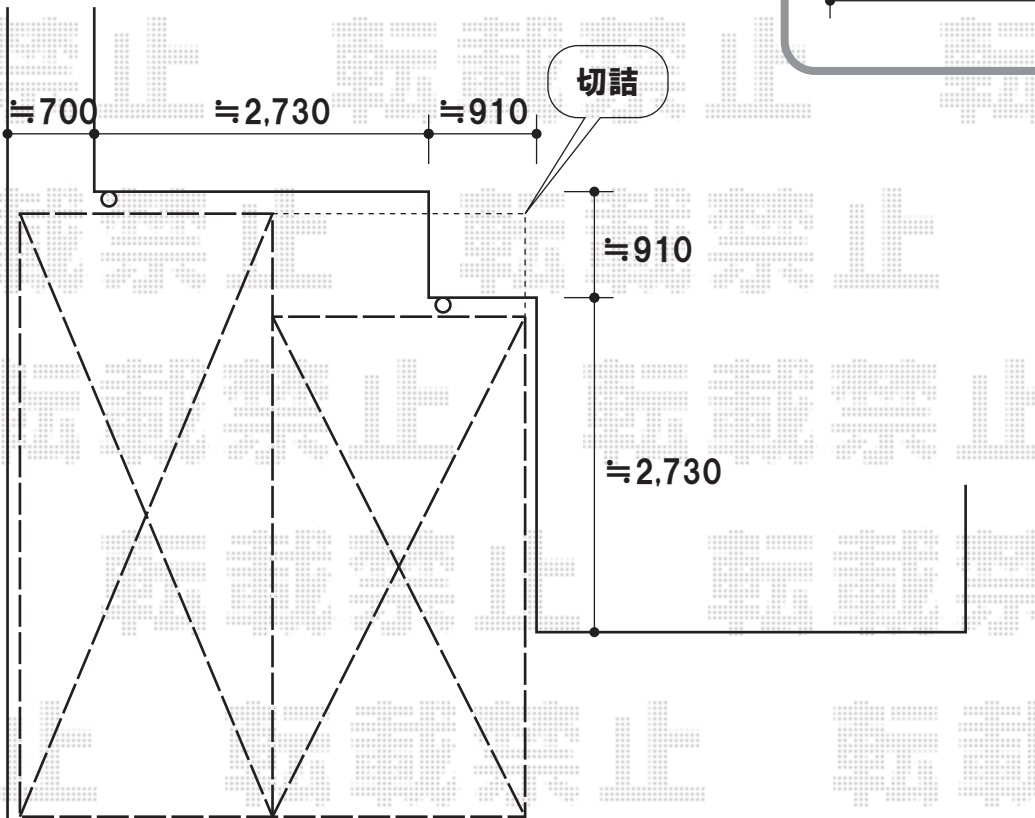

- M合掌の場合 -

トステム カーポートシグマIII M合掌 積雪～20cm対応
幅=4,816mm
奥行=4,980mm
色:シャイングレー
屋根材:ポリカーボネート(ブラウン)
柱仕様:ロング柱23仕様(有効高 約2,300mm)

現場状況や作図制限により概略図の内容と多少の違いが生じることがございます。
施工時は、現場優先とさせて頂きたく思いますので、お立会い頂き、
最終のご指示のほど、何卒、宜しくお願い致します。