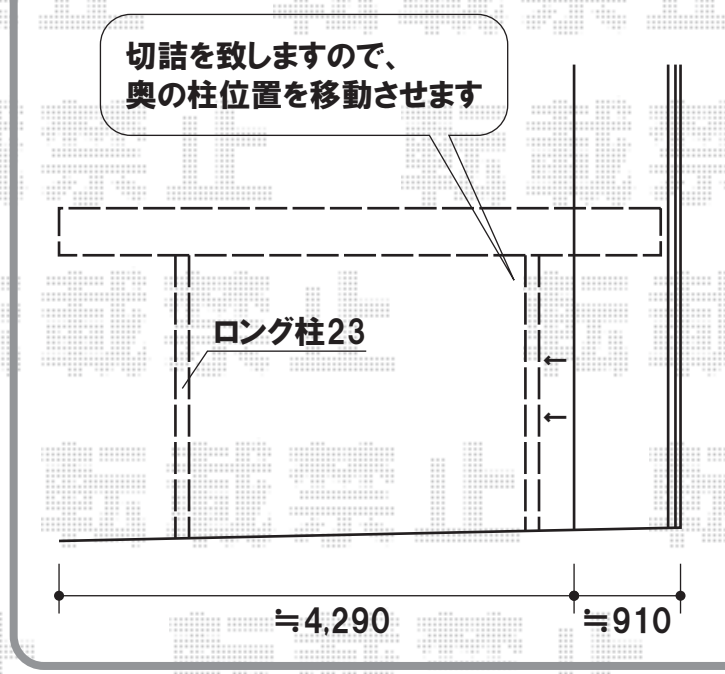

- M合掌の場合 -

トステム カーポートシグマIII M合掌 積雪～20cm対応
幅=4,816mm
奥行=4,980mm
色:シャイングレー
屋根材:ポリカーボネート(ブラウン)
柱仕様:ロング柱23仕様(有効高 約2,300mm)

現場状況や作図制限により概略図の内容と多少の違いが生じることがございます。
施工時は、現場優先とさせて頂きたく思いますので、お立会い頂き、
最終のご指示のほど、何卒、宜しくお願い致します。