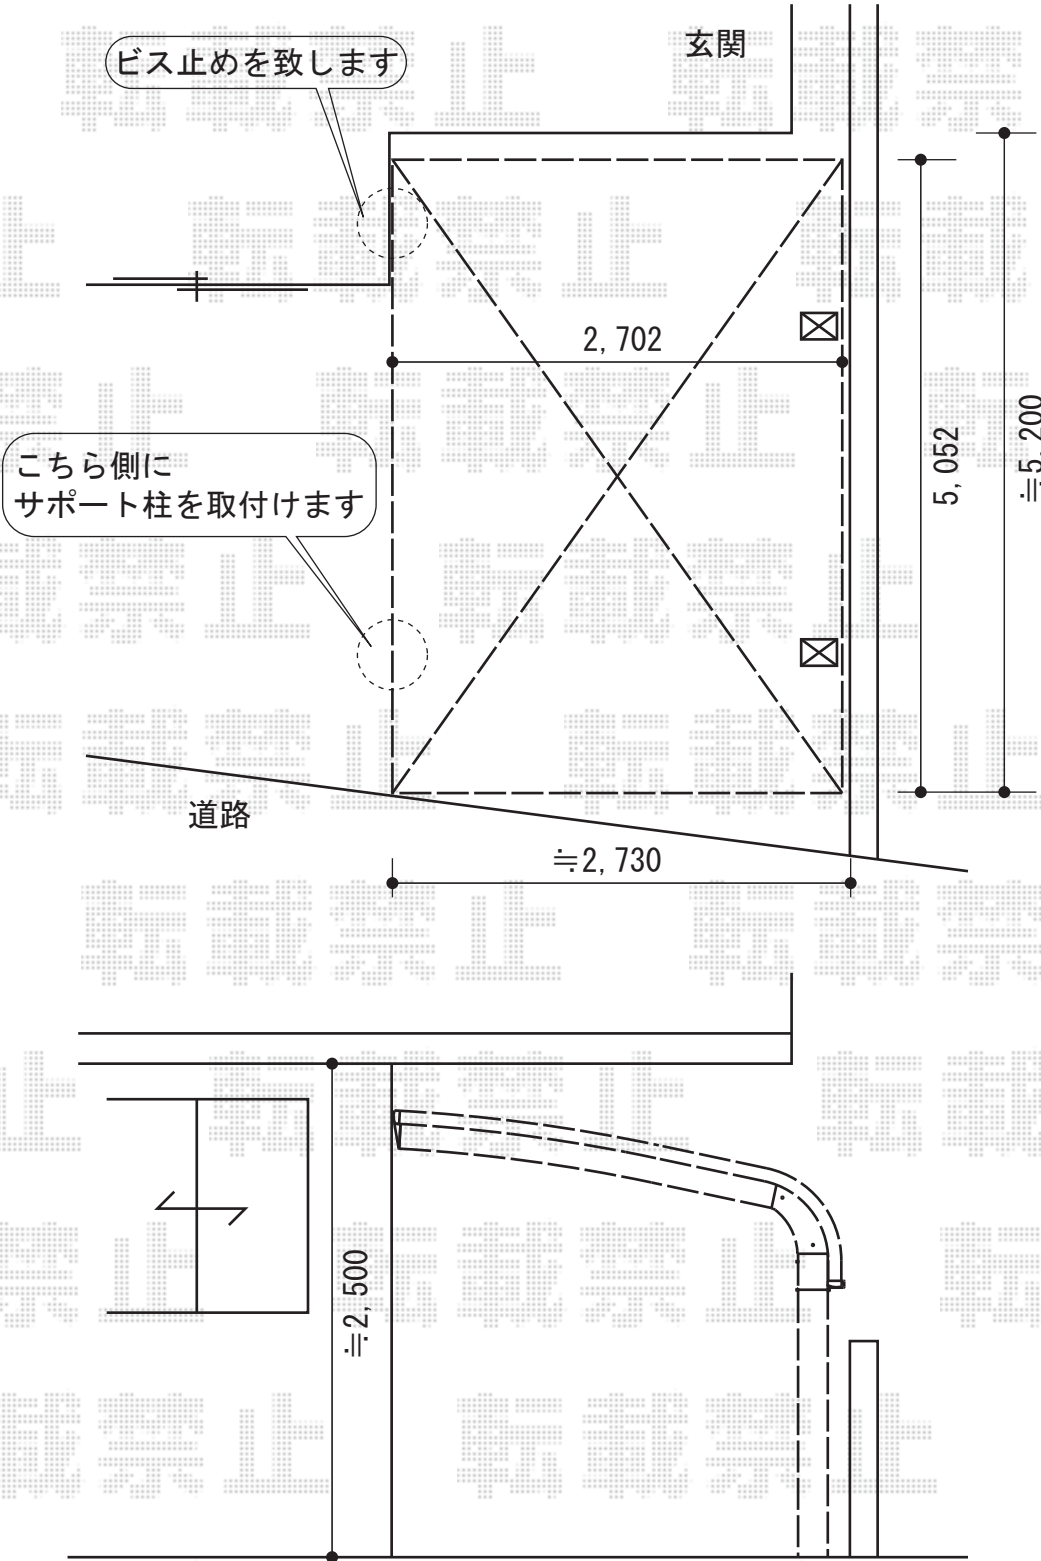

レイナキャップポート 積雪～20cm対応

YKK AP

レイナキャップポート 積雪～20cm対応

幅=2,702mm

奥行=5,052mm

色：プラチナステン

屋根材：熱線遮断ポリカーボネート

(アースブルーマット調)

柱仕様：標準柱仕様 (有効高 約2,000mm)

オプション：着脱式サポート (1本入り)

現場状況や作図制限により概略図の内容と多少の違いが生じることがございます。
施工時は、現場優先とさせて頂きたく思いますので、お立会い頂き、
最終のご指示のほど、何卒、宜しくお願い致します。

EX-SHOP
HTTP://WWW.EX-SHOP.NET

担当：越智

全ての著作権は、エクスショップに帰属します。当社とのお取引目的外の使用・複製・転載禁止となっております。