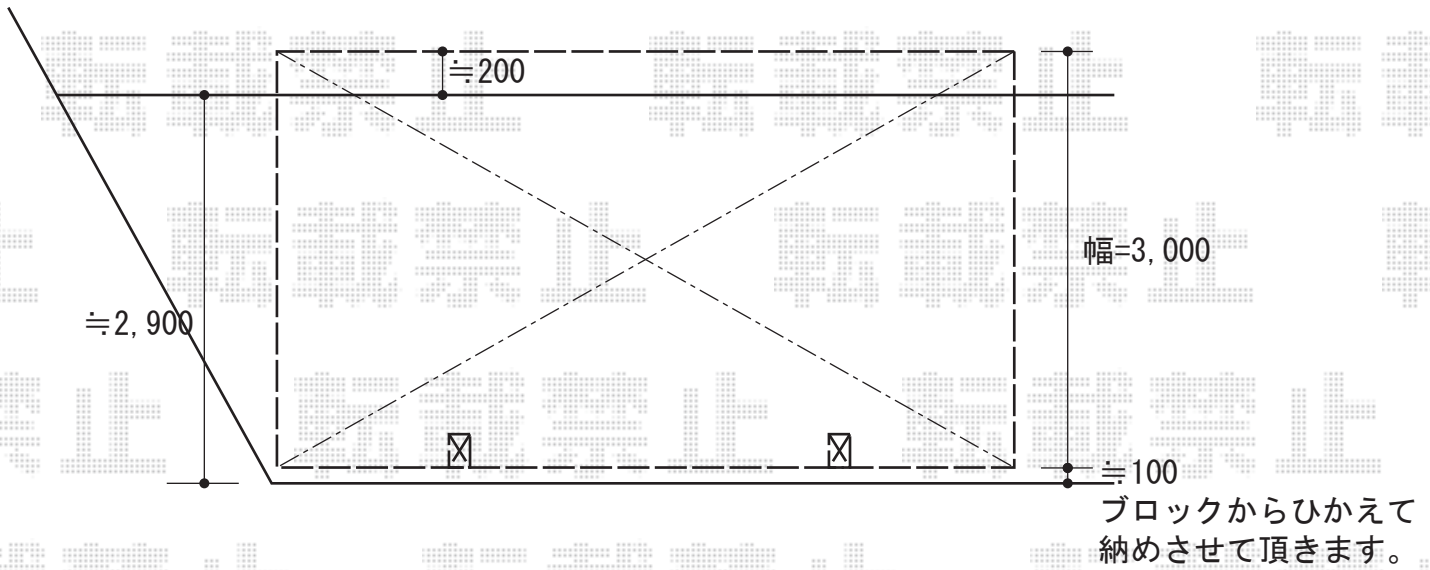

カーブポートシグマIII 積雪~20cm対応

トステム カーブポートシグマIII 積雪~20cm対応
幅=3,000mm
奥行=4,980mm
色：シャイングレー
屋根材：熱線吸収アクアポリカーボネート（ブルースモーク）
柱仕様：ロング柱23仕様（有効高 約2,300mm）

現場状況や作図制限により概略図の内容と多少の違いが生じることがございます。
施工時は、現場優先とさせていただきますので、お立会い頂き、
最終のご指示のほど、何卒、宜しくお願い致します。