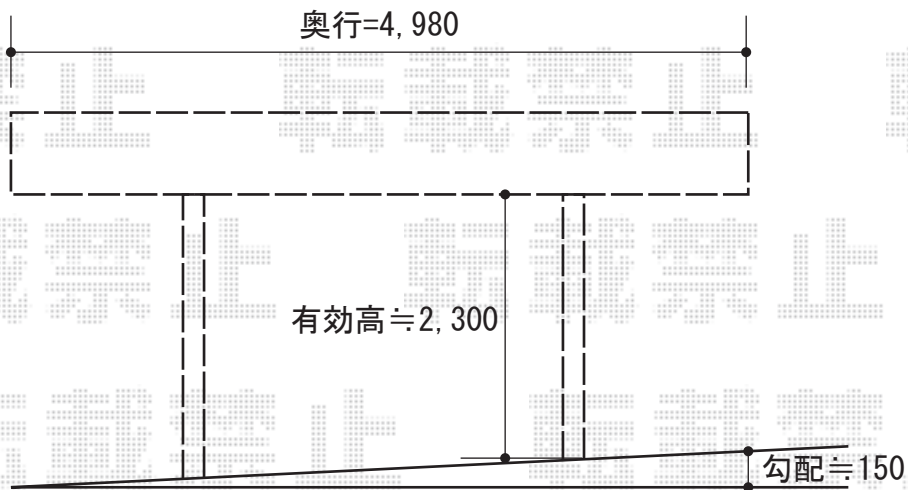

カーブポートシグマIII 積雪~20cm対応

トステム カーブポートシグマIII 積雪~20cm対応
幅=3,000mm
奥行=4,980mm
色：シャイングレー
屋根材：熱線吸収アクアポリカーボネート（ブルースモーク）
柱仕様：ロング柱23仕様（有効高 約2,300mm）

現場状況や作図制限により概略図の内容と多少の違いが生じることがございます。
施工時は、現場優先とさせていただきますので、お立会い頂き、
最終のご指示のほど、何卒、宜しくお願い致します。