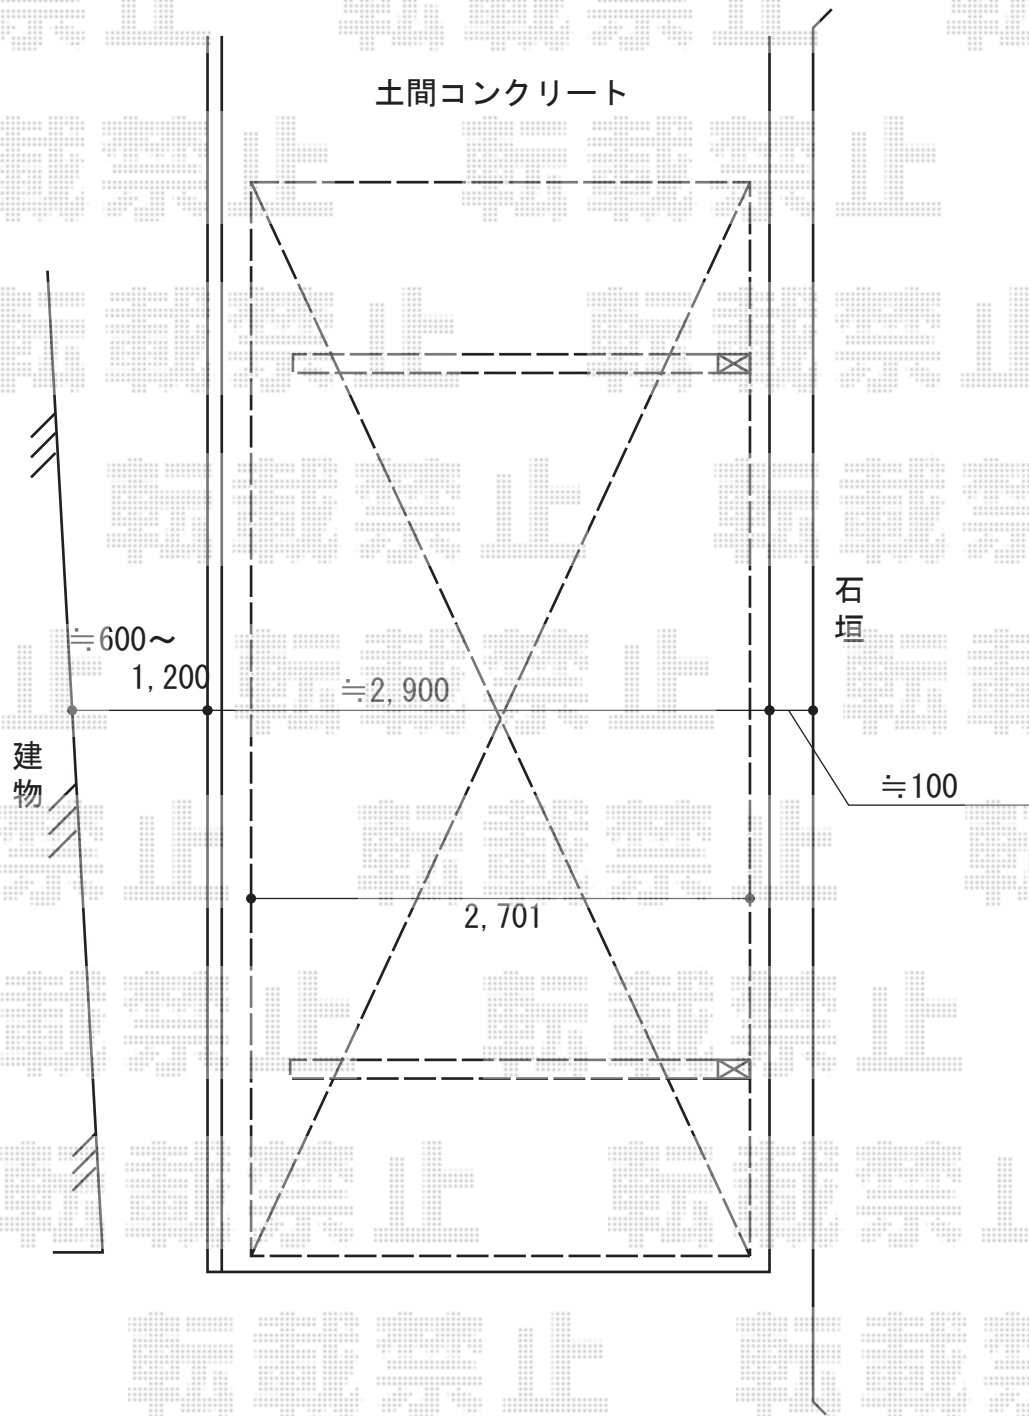

カーポート

トステム カーポートシグマIII 積雪~20cm対応
幅=2,701mm
奥行=5,686mm
色：シャイングレー
屋根材：ポリカーボネート（ブルースモーク）
柱仕様：ロング柱23仕様（有効高 約2,300mm）

現場状況や作図制限により概略図の内容と多少の違いが生じることがございます。
施工時は、現場優先とさせて頂きたく思いますので、お立会い頂き、
最終のご指示のほど、何卒、宜しくお願い致します。