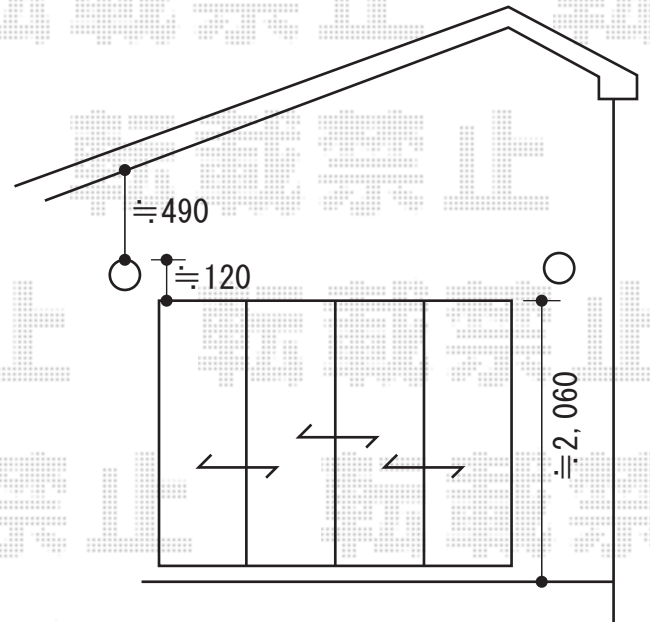

バルコニー屋根

トステム ライザーテラスII R型 単体 屋根タイプ 積雪~20cm対応
間口=メートル4,000 (柱芯々3,800mm 屋根幅4,020mm)
出幅=6尺 (1,785mm)
色: ホワイト
屋根材: ポリカーボネート (ブルースモーク)
柱仕様: 柱奥行移動タイプ

現場状況や作図制限により概略図の内容と多少の違いが生じることがございます。
施工時は、現場優先とさせて頂きたく思いますので、お立会い頂き、
最終のご指示のほど、何卒、宜しくお願い致します。