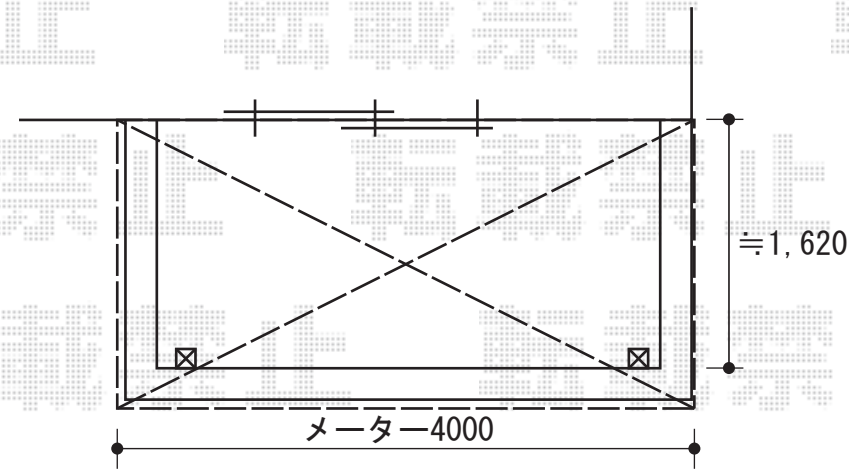

バルコニー屋根

トステム ライザーテラスII R型 単体 屋根タイプ 積雪~20cm対応
間口=メートル4,000 (柱芯々3,800mm 屋根幅4,020mm)
出幅=6尺 (1,785mm)
色: ホワイト
屋根材: ポリカーボネート (ブルースモーク)
柱仕様: 柱奥行移動タイプ

現場状況や作図制限により概略図の内容と多少の違いが生じることがございます。
施工時は、現場優先とさせて頂きたく思いますので、お立会い頂き、
最終のご指示のほど、何卒、宜しくお願い致します。