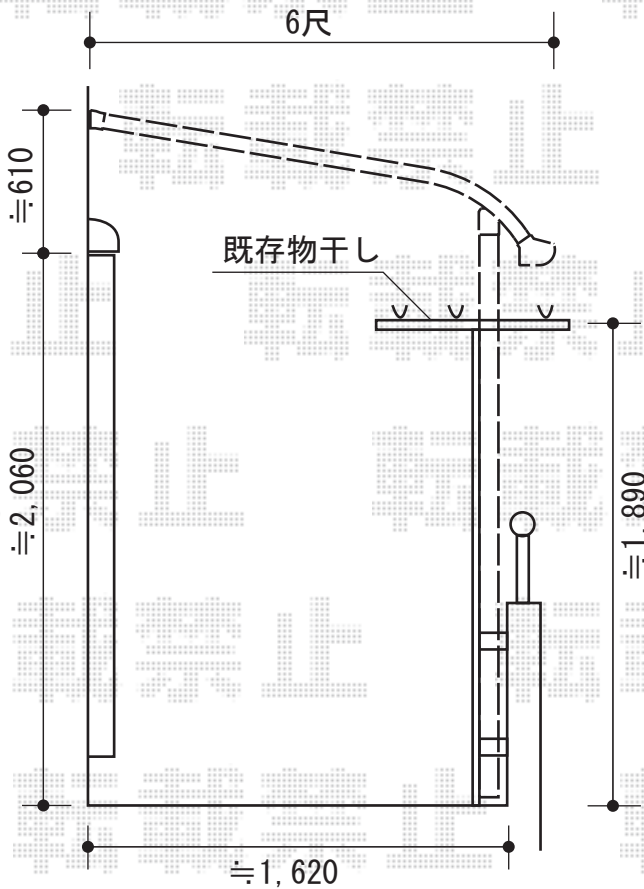

バルコニー屋根

トステム ライザーテラスII R型 単体 屋根タイプ 積雪~20cm対応
間口=メートル4,000 (柱芯々3,800mm 屋根幅4,020mm)
出幅=6尺 (1,785mm)
色: ホワイト
屋根材: ポリカーボネート (ブルースモーク)
柱仕様: 柱奥行移動タイプ

現場状況や作図制限により概略図の内容と多少の違いが生じることがございます。
施工時は、現場優先とさせて頂きたく思いますので、お立会い頂き、
最終のご指示のほど、何卒、宜しくお願い致します。