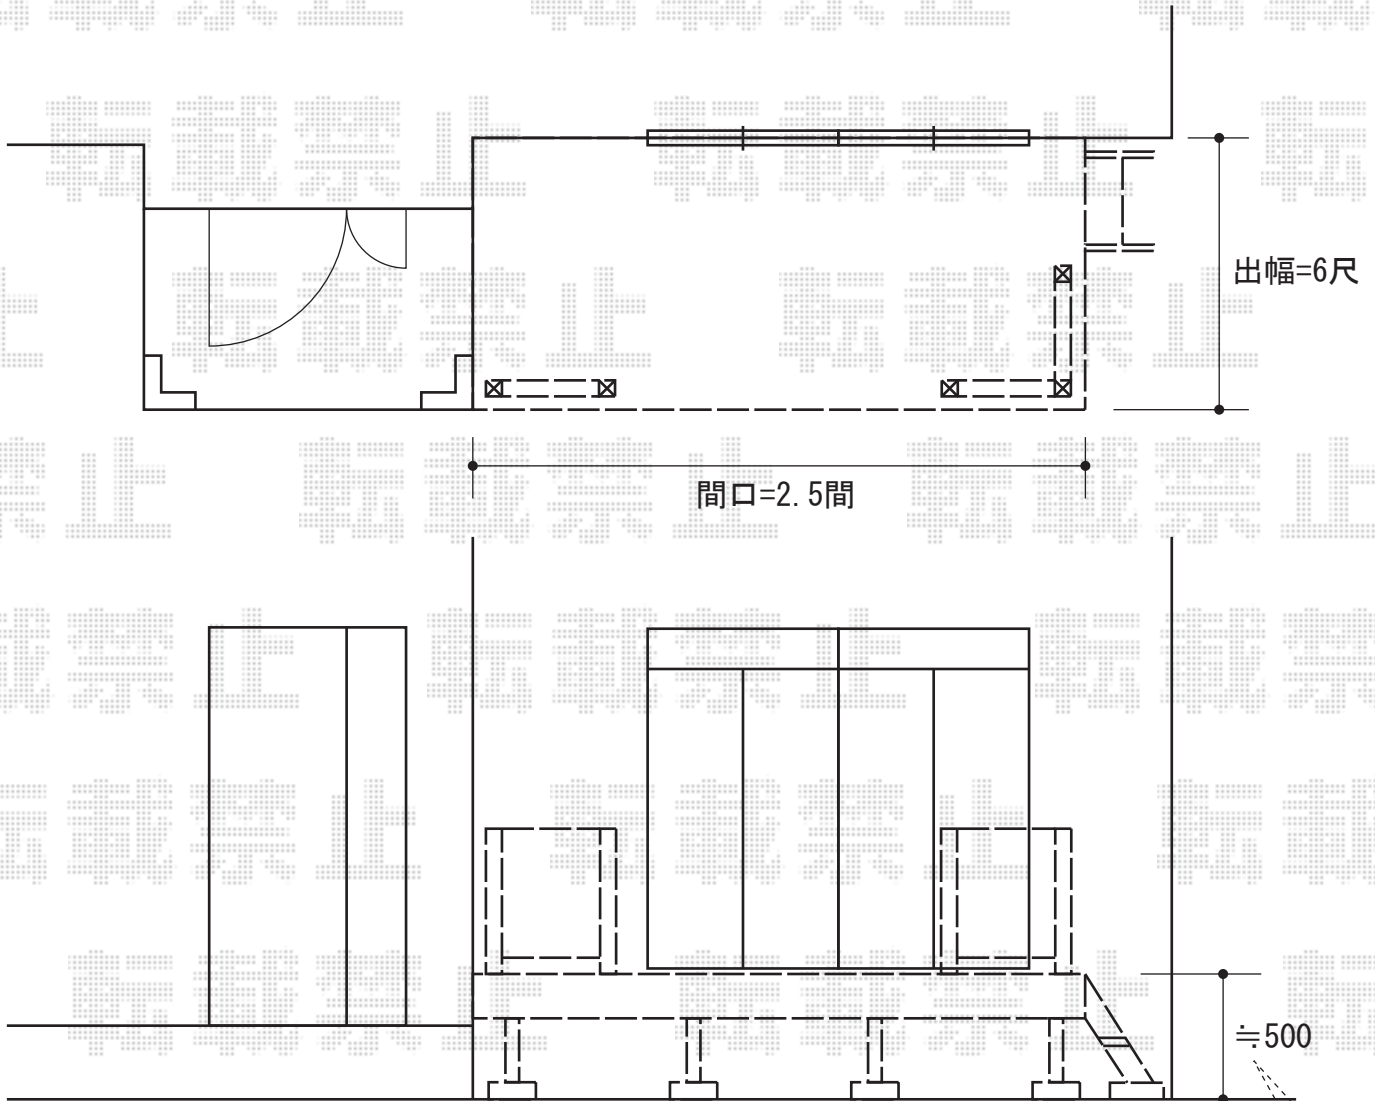

リウッドデッキII

ウッドデッキ床高さ、
建物サッシ下(≒500mm)に
納めさせて頂くよう、みております。

YKK AP リウッドデッキII
間口=標準2.5間 (4,604mm) 出幅=6尺 (1,850mm)
色：レッドブラウン
床板：縦貼り 束柱：KSタイプ
オプション：リウッドステップ3型 (Sタイプ)
ペットガード (H=450用) ×4枚

YKK AP リウッドデッキフェンス2型
色：レッドブラウン
本体 (W×H)：07用T80 (655×700) 1スパン
09用T80 (855×700) 2スパン
柱 (ベースプレート施工)：端柱T80×4本
90°専用角柱T80×1本