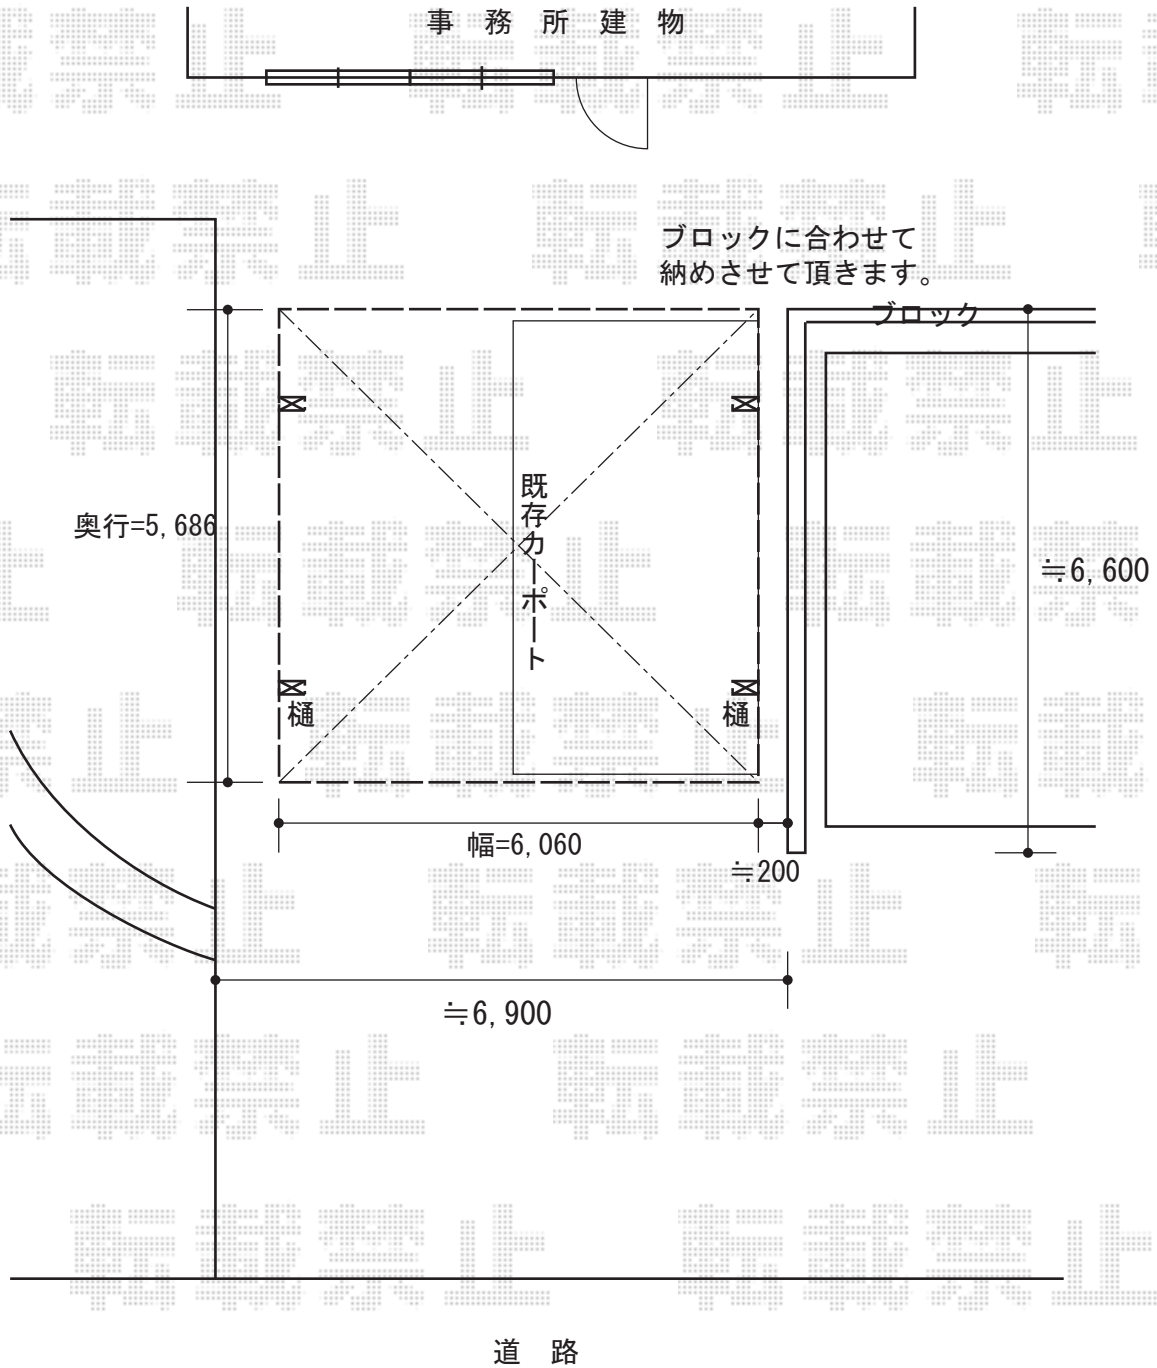

カーブポートシグマIII ワイドタイプ 積雪~20cm対応

トステム カーブポートシグマIII ワイドタイプ 積雪~20cm対応
幅=6,060mm
奥行=5,686mm
色：シャイングレー
屋根材：ポリカーボネート（ブルースモーク）
柱仕様：ロング柱23仕様（有効高 約2,300mm）

現場状況や作図制限により概略図の内容と多少の違いが生じることがございます。
施工時は、現場優先とさせていただきますので、お立会い頂き、
最終のご指示のほど、何卒、宜しくお願い致します。