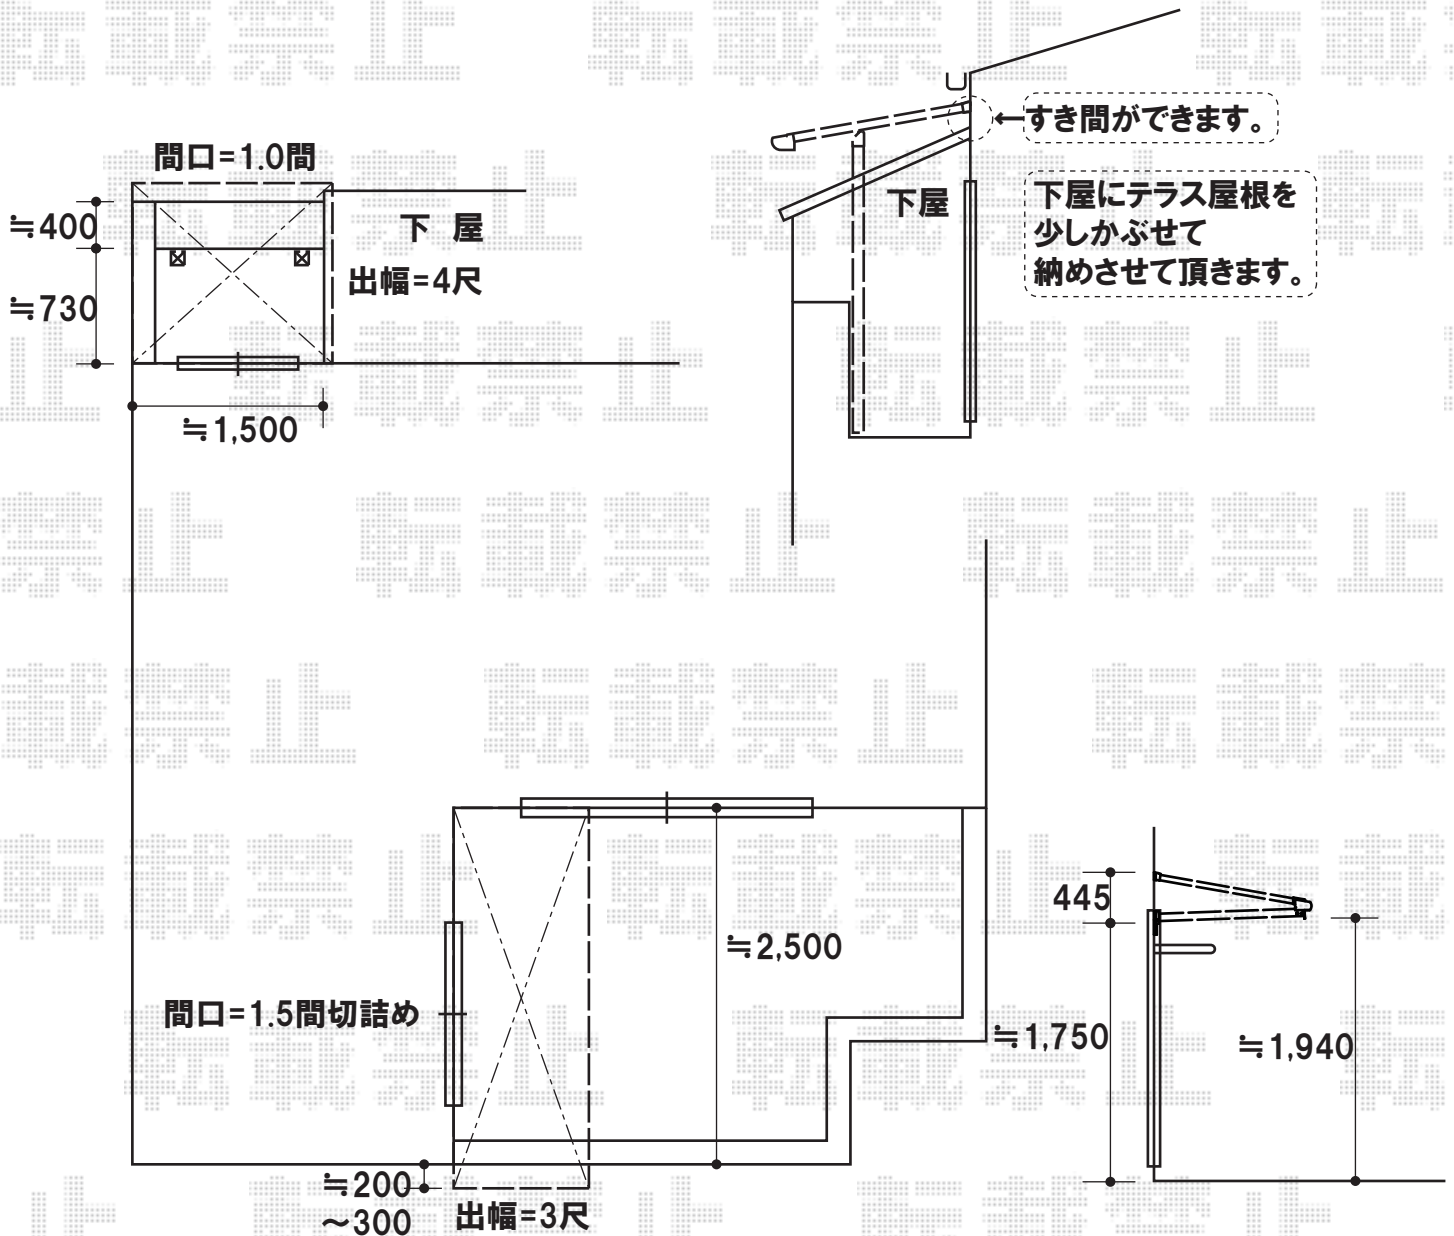

# バルコニー屋根

トステム アルファテラスF型 ルーフタイプ  
積雪～20cmタイプ【片袖納まり】  
間口=関東間1.5間  
(柱芯々2,750mm 屋根幅3,080mm)  
出幅=3尺(885mm)  
色:シャイングレー  
屋根材:ポリカーボネート(ブルースモーク)  
柱仕様:柱なし  
追加部材:片袖納まり用部材

トステム ライザーテラスII F型 ルーフタイプ  
積雪～20cm対応  
間口=関東間1.0間  
(柱芯々1,620mm 屋根幅1,840mm)  
出幅=4尺(1,185mm)  
色:シャイングレー  
屋根材:ポリカーボネート(クリアマット)  
柱仕様:柱奥行き移動タイプ