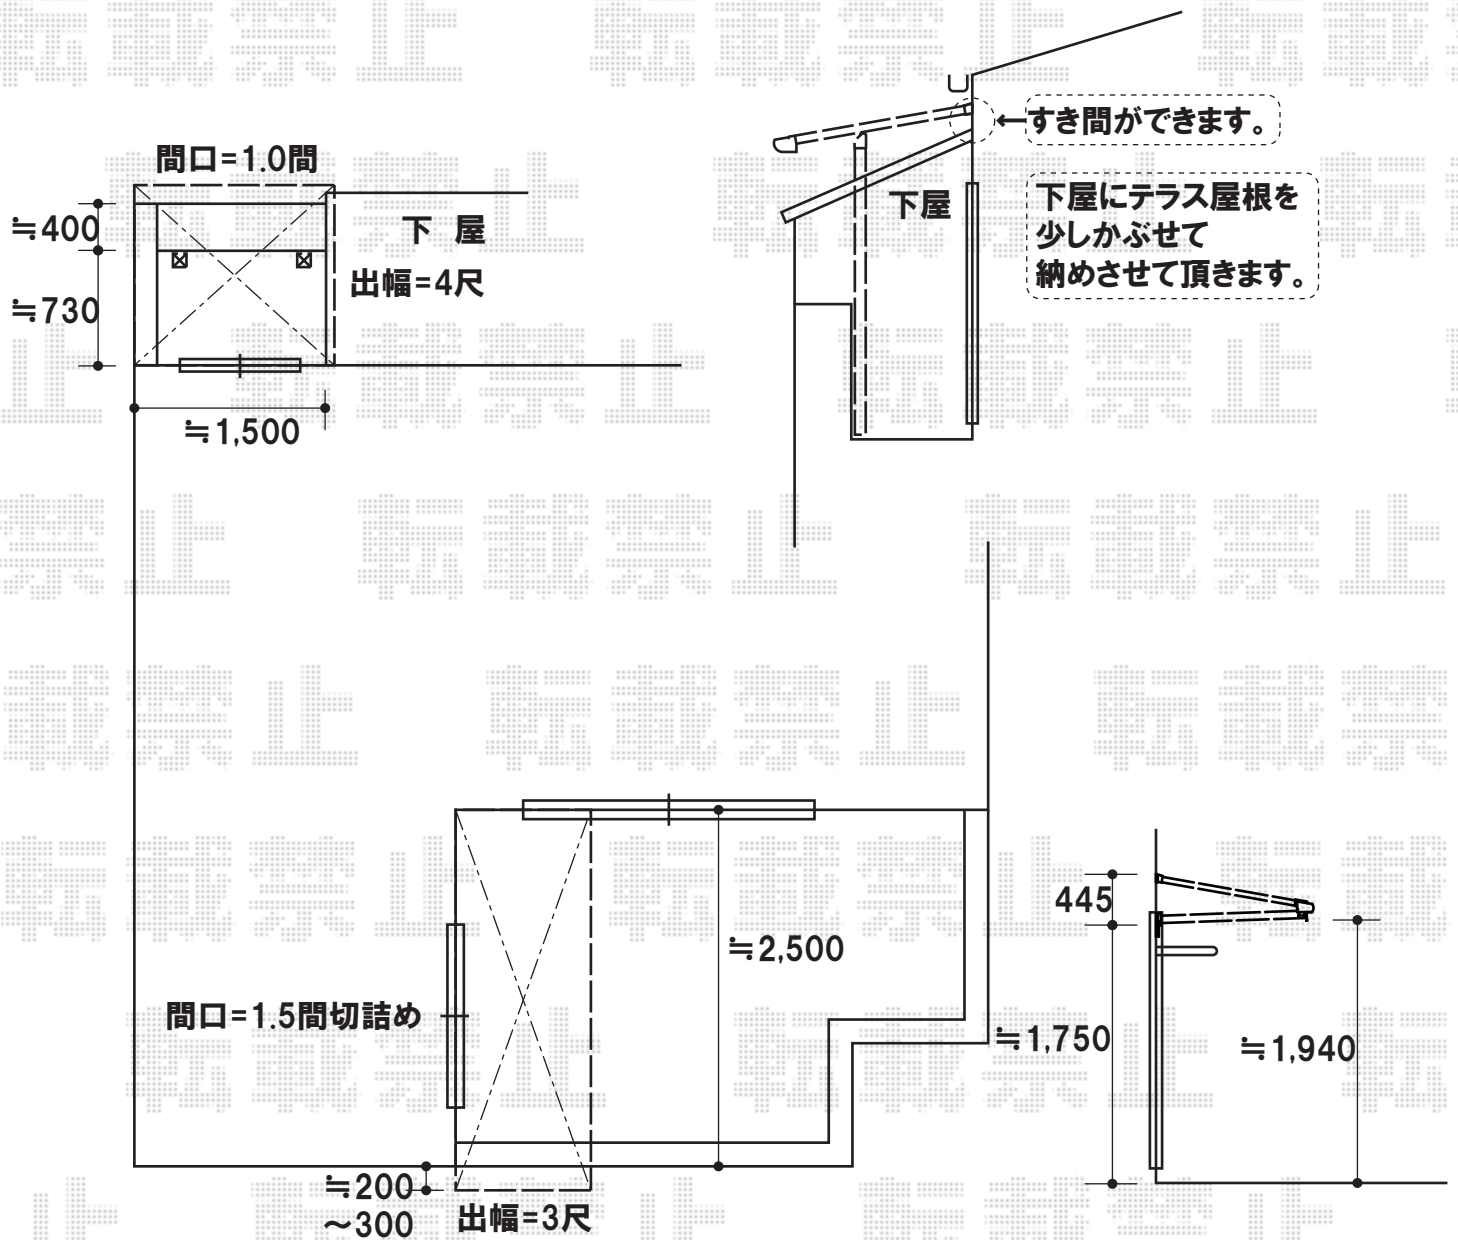

バルコニー屋根

トステム アルファテラスF型 ルーフタイプ
積雪～20cmタイプ【片袖納まり】
間口=関東間1.5間
(柱芯々2,750mm 屋根幅3,080mm)
出幅=3尺(885mm)
色:シャイングレー
屋根材:ポリカーボネート(ブルースモーク)
柱仕様:柱なし
追加部材:片袖納まり用部材

トステム ライザーテラスII F型 ルーフタイプ
積雪～20cm対応
間口=関東間1.0間
(柱芯々1,620mm 屋根幅1,840mm)
出幅=4尺(1,185mm)
色:シャイングレー
屋根材:ポリカーボネート(クリアマット)
柱仕様:柱奥行き移動タイプ