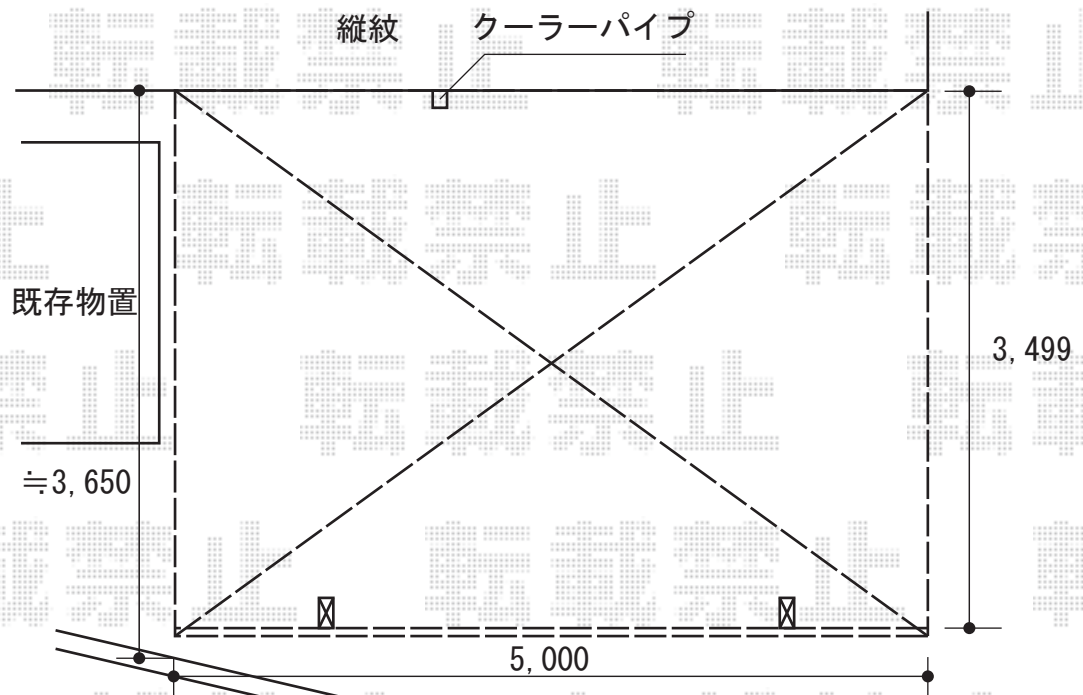

# ルーフポートシグマIII 積雪~20cm対応

トステム ルーフポートシグマIII 積雪~20cm対応

幅=3,499mm

奥行=4,980mm

色：ブラック

屋根材：熱線吸収アクアポリカーボネート（ブルースモーク）

柱仕様：ロング柱23仕様（有効高 約2,318mm）

トステム サイドパネル 1段 H500

高さ=500mm

長さ=5,001mm

色：ブラック

パネル材：熱線吸収アクアポリカーボネート（ブルースモーク）

現場状況や作図制限により概略図の内容と多少の違いが生じることがございます。  
施工時は、現場優先とさせて頂きたく思いますので、お立会い頂き、  
最終のご指示のほど、何卒、宜しくお願い致します。

EX-SHOP  
HTTP://WWW.EX-SHOP.NET

担当：角田

全ての著作権は、エクスショップに帰属します。当社との取引目的外の使用・複製・転載禁止となっております。