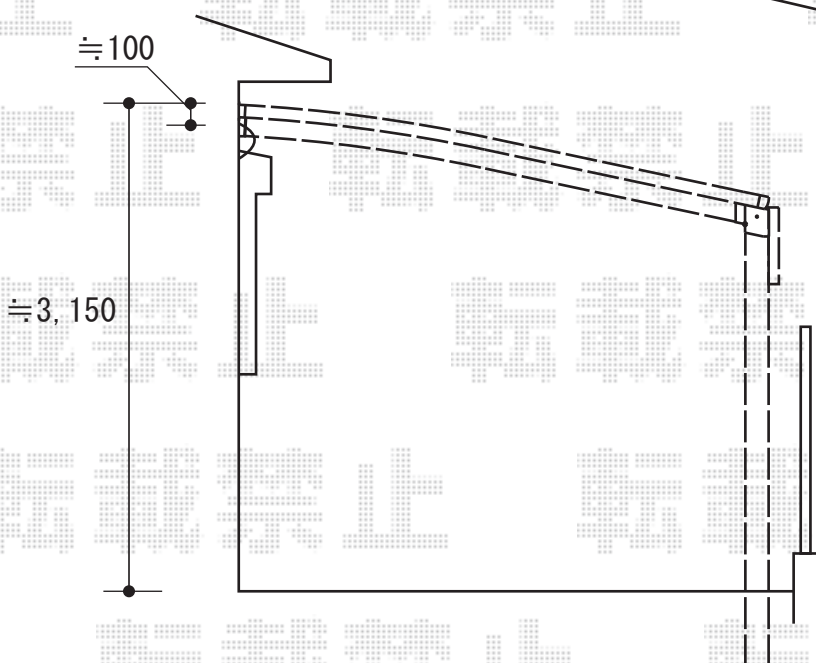

# ルーフポートシグマIII 積雪~20cm対応

トステム ルーフポートシグマIII 積雪~20cm対応

幅=3,499mm

奥行=4,980mm

色：ブラック

屋根材：熱線吸収アクアポリカーボネート（ブルースモーク）

柱仕様：ロング柱23仕様（有効高 約2,318mm）

トステム サイドパネル 1段 H500

高さ=500mm

長さ=5,001mm

色：ブラック

パネル材：熱線吸収アクアポリカーボネート（ブルースモーク）

現場状況や作図制限により概略図の内容と多少の違いが生じることがございます。  
施工時は、現場優先とさせて頂きたく思いますので、お立会い頂き、  
最終のご指示のほど、何卒、宜しくお願い致します。

EX-SHOP  
HTTP://WWW.EX-SHOP.NET

担当：角田

全ての著作権は、エクスショップに帰属します。当社との取引目的外の使用・複製・転載禁止となっております。