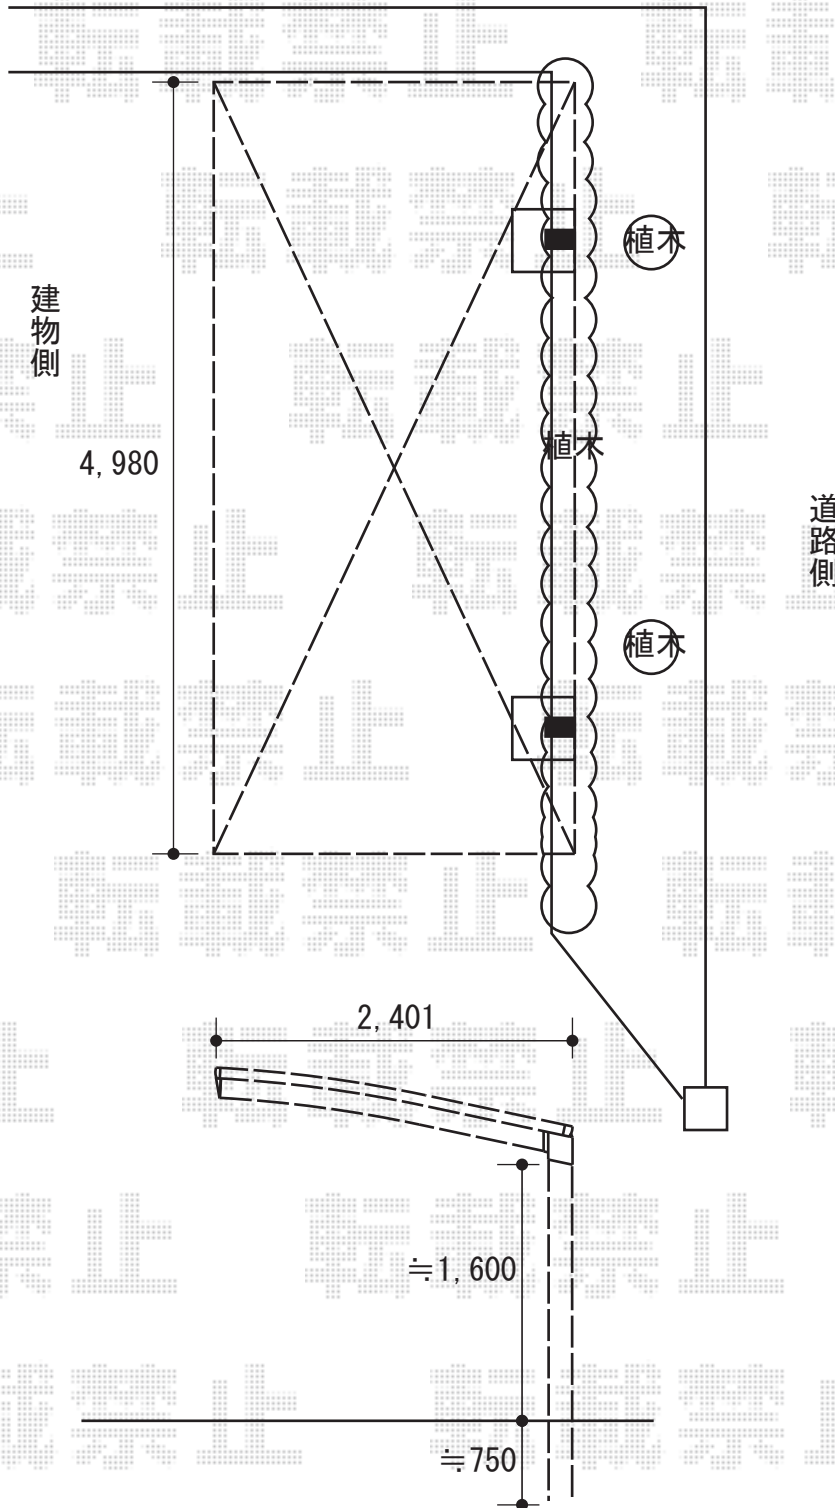

カーポート

トステム
カーポートシグマIII 積雪~20cm対応
幅=2,401mm
奥行=4,980mm
色：シャイングレー
屋根材：熱線吸収ポリカーボネート（ブルースモークマット）
柱仕様：標準柱仕様（有効高 約1,800mm）

現場状況や作図制限により概略図の内容と多少の違いが生じることがございます。
施工時は、現場優先とさせて頂きたく思いますので、お立会い頂き、
最終のご指示のほど、何卒、宜しくお願い致します。