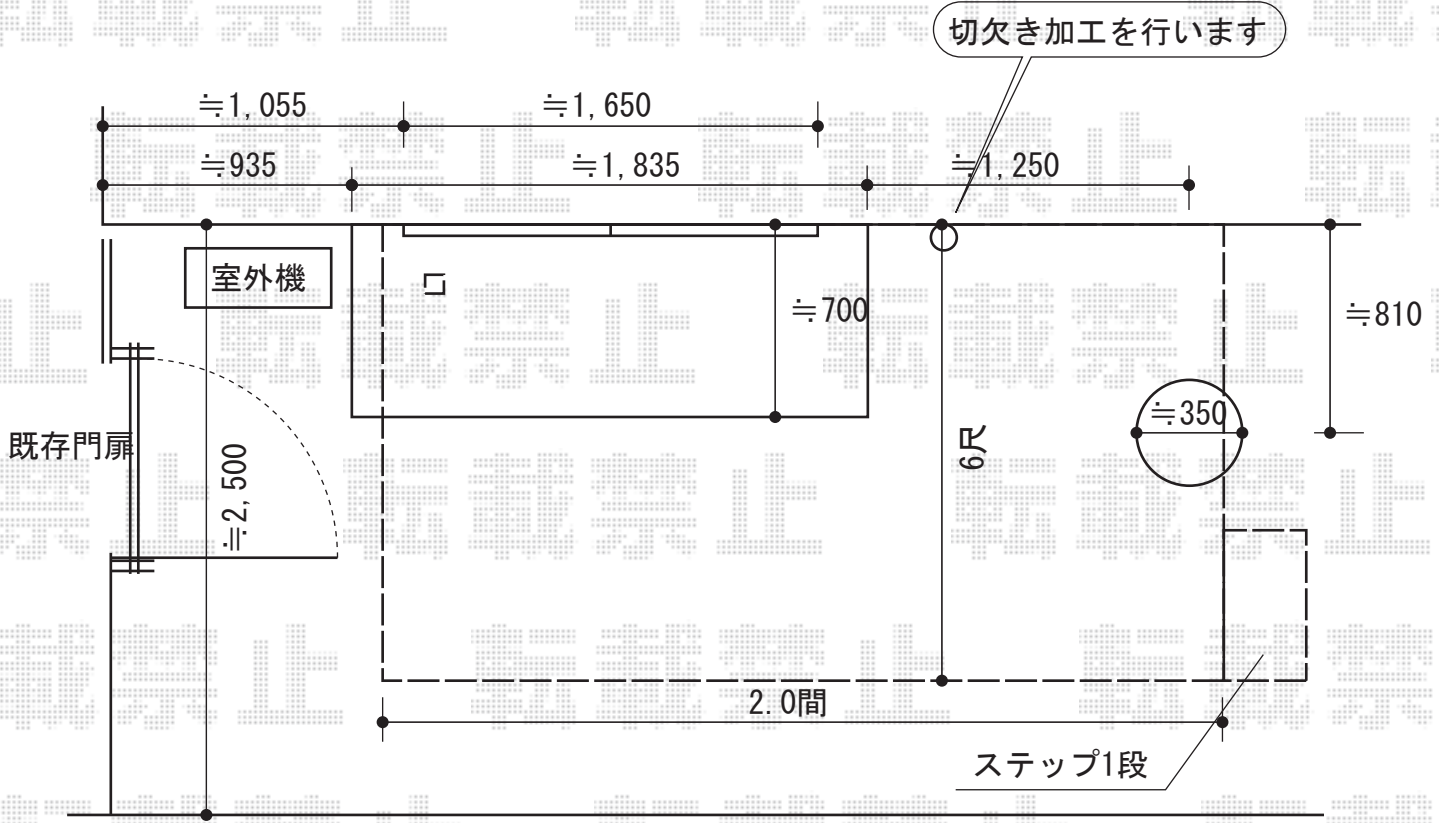

# リウッドデッキII 標準

YKK AP リウッドデッキII 標準  
 間口=2間 (3,694mm)  
 出幅=6尺 (1,850mm)  
 色：ウォームグレー  
 床板：縦貼り 標準  
 束柱：Sタイプ (H：450mm)  
 オプション：リウッドステップ 3型Sタイプ (1段)

現場状況や作図制限により概略図の内容と多少の違いが生じることがございます。  
 施工時は、現場優先とさせて頂きたく思いますので、お立会い頂き、  
 最終のご指示のほど、何卒、宜しくお願い致します。