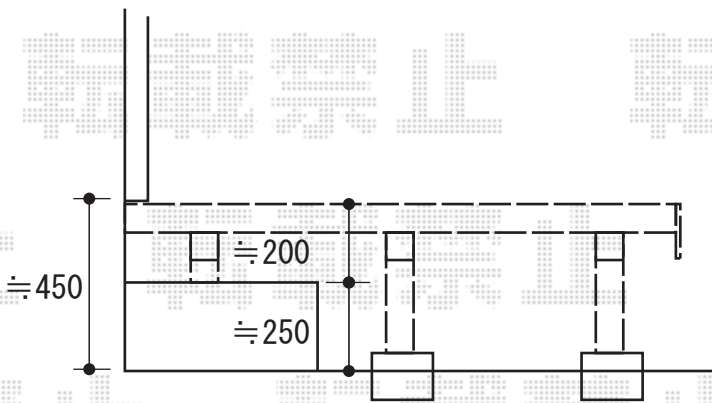

# リウッドデッキII 標準

YKK AP リウッドデッキII 標準  
 間口=2間 (3,694mm)  
 出幅=6尺 (1,850mm)  
 色：ウォームグレー  
 床板：縦貼り 標準  
 束柱：Sタイプ (H：450mm)  
 オプション：リウッドステップ 3型Sタイプ (1段)

現場状況や作図制限により概略図の内容と多少の違いが生じることがございます。  
 施工時は、現場優先とさせて頂きたく思いますので、お立会い頂き、  
 最終のご指示のほど、何卒、宜しくお願い致します。