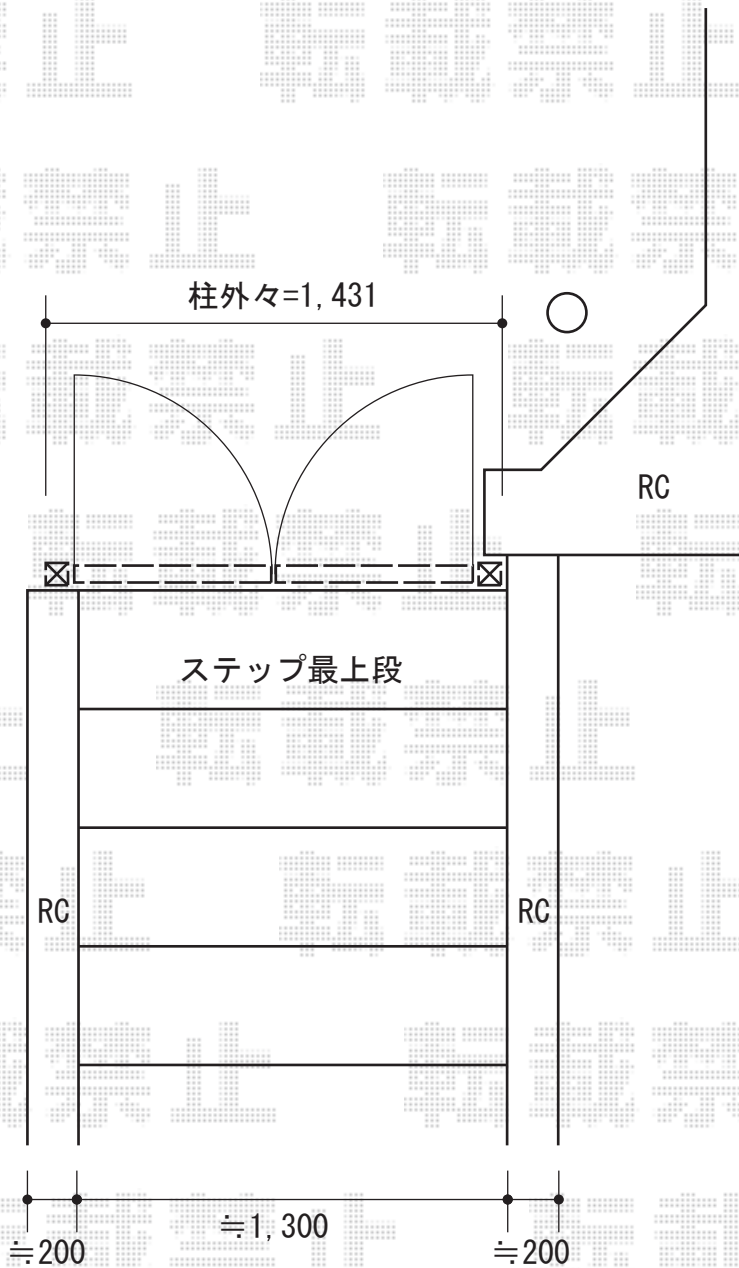

# アメリカン1型門扉 両開き

トステム アメリカン1型門扉 両開き  
本体1枚 (W×H) = (600×1,163mm)  
色：アイボリーホワイト  
錠：シリンダーA錠  
追加部材：段床用笠木取付金具

現場状況や作図制限により概略図の内容と多少の違いが生じることがございます。  
施工時は、現場優先とさせて頂きたく思いますので、お立会い頂き、  
最終のご指示のほど、何卒、宜しくお願い致します。