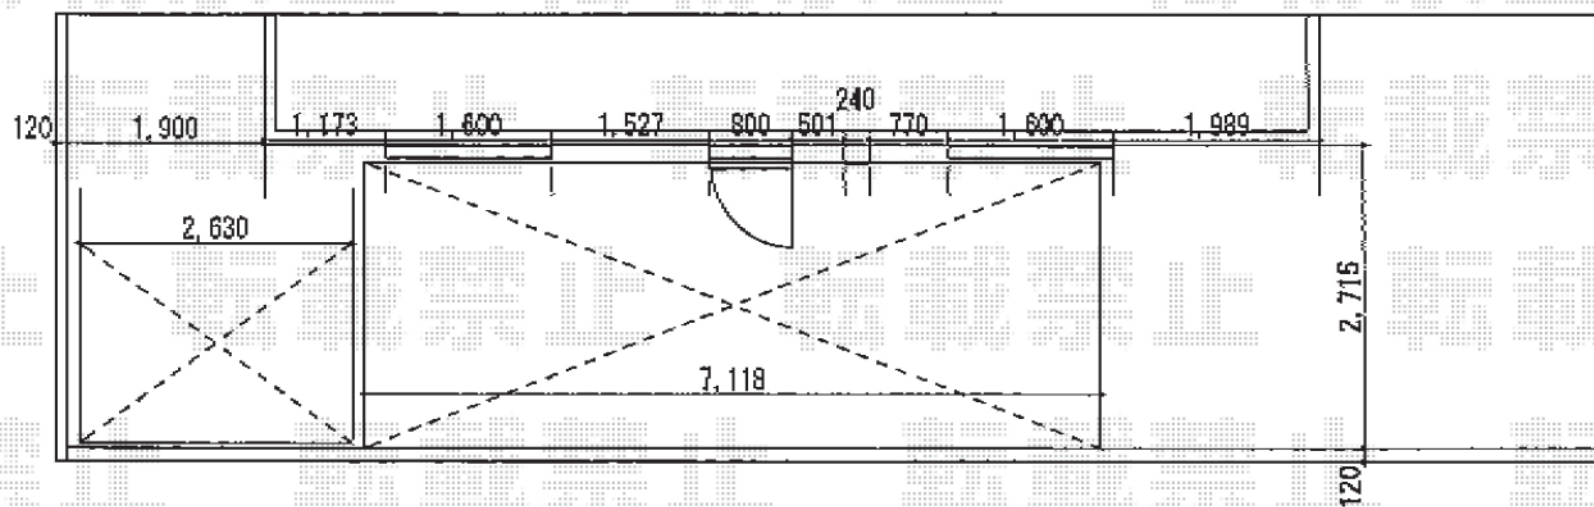

カーブポートシグマIII 積雪~20cm対応

トステム
カーブポートシグマIII 積雪~20cm対応
幅=2,551mm
奥行=7,098mm
色：シャイングレー
屋根材：ポリカーボネート（クリアマット）
柱仕様：ロング柱23仕様（有効高 約2,300mm）
オプション：サイドパネル（1段/H800）
収納式物干し（ロングタイプ）2本入
追加部材：物干し固定用ボルト

現場状況や作図制限により概略図の内容と多少の違いが生じることがございます。
施工時は、現場優先とさせて頂きたく思いますので、お立会い頂き、
最終のご指示のほど、何卒、宜しくお願い致します。