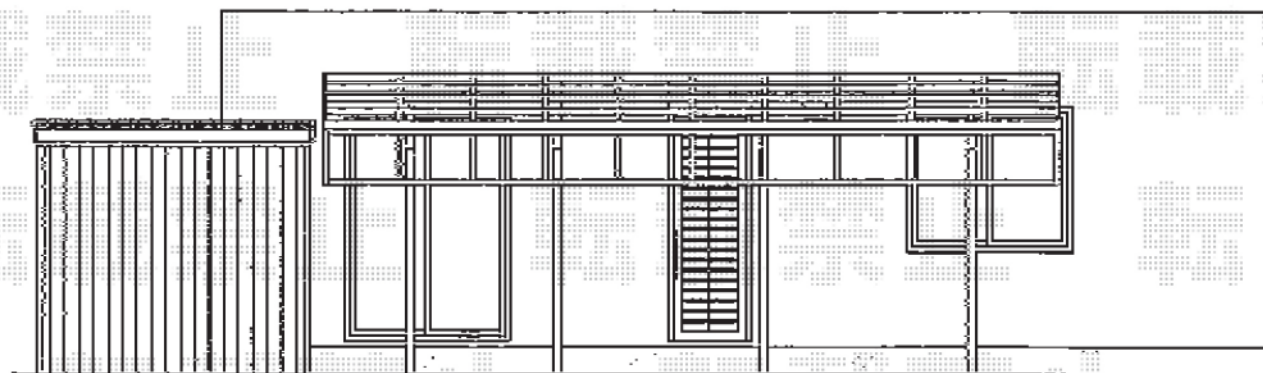

カーブポートシグマIII 積雪~20cm対応

トステム
カーブポートシグマIII 積雪~20cm対応
幅=2,551mm
奥行=7,098mm
色：シャイングレー
屋根材：ポリカーボネート（クリアマット）
柱仕様：ロング柱23仕様（有効高 約2,300mm）
オプション：サイドパネル（1段/H800）
収納式物干し（ロングタイプ）2本入
追加部材：物干し固定用ボルト

現場状況や作図制限により概略図の内容と多少の違いが生じることがございます。
施工時は、現場優先とさせて頂きたく思いますので、お立会い頂き、
最終のご指示のほど、何卒、宜しくお願い致します。