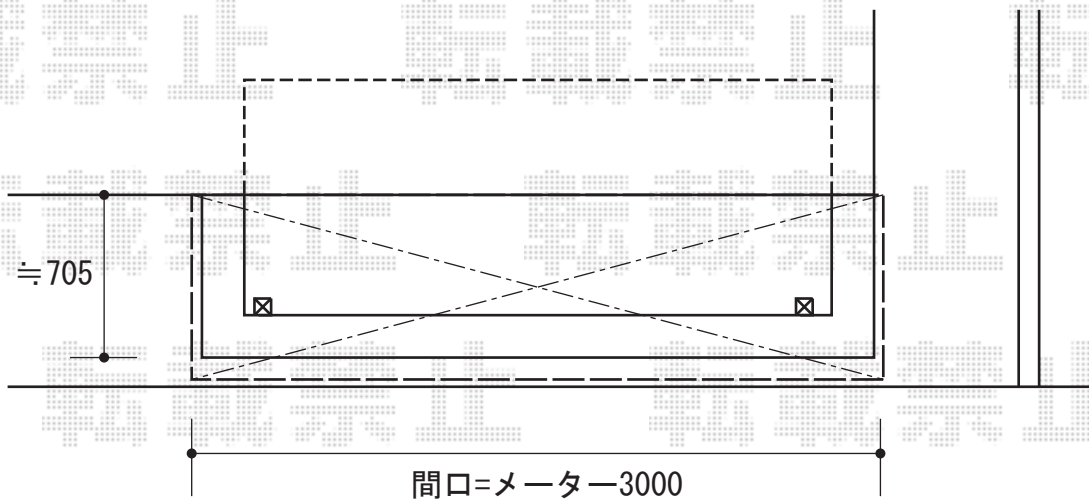

バルコニー屋根

トステム ライザーテラスII F型 連棟 屋根タイプ 積雪~20cm対応
間口=メートル3000 (柱芯々2,800mm 屋根幅3,020mm)
出幅=3尺 (885mm)
色: シャイングレー
屋根材: 熱線吸収アクアポリカーボネート (ブルースモーク)
柱仕様: 柱奥行移動タイプ
オプション: 吊り下げ物干し 標準 ショート 2本入

現場状況や作図制限により概略図の内容と多少の違いが生じることがございます。
施工時は、現場優先とさせて頂きたく思いますので、お立会い頂き、
最終のご指示のほど、何卒、宜しくお願い致します。