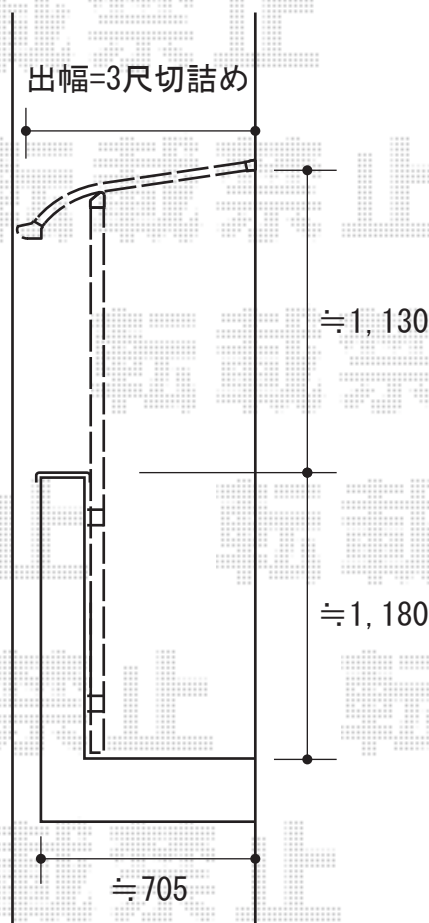

バルコニー屋根

トステム ライザーテラスII F型 連棟 屋根タイプ 積雪~20cm対応
間口=メートル3000 (柱芯々2,800mm 屋根幅3,020mm)
出幅=3尺 (885mm)
色: シャイングレー
屋根材: 熱線吸収アクアポリカーボネート (ブルースモーク)
柱仕様: 柱奥行移動タイプ
オプション: 吊り下げ物干し 標準 ショート 2本入

現場状況や作図制限により概略図の内容と多少の違いが生じることがございます。
施工時は、現場優先とさせて頂きたく思いますので、お立会い頂き、
最終のご指示のほど、何卒、宜しくお願い致します。