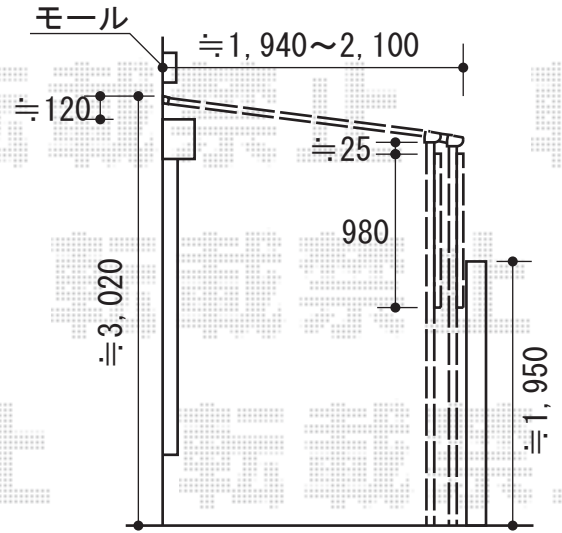

ライザーテラスII F型 テラスタイプ 単体 積雪~20cm対応

トステム ライザーテラスII F型 テラスタイプ 単体
 間口=メーター3000 (柱芯々2,800mm 屋根幅3,020mm)
 出幅=7尺 (2,085mm) 色: シャイングレー
 屋根材: ポリカーボネート (クリアマット/すりガラス調)
 柱仕様: 柱位置固定タイプ/ロング柱仕様 追加部材: 正面台形用

トステム 前面スクリーン 1段
 サイズ: メーター3000間用
 パネル材: ポリカーボネート (クリアマット/すりガラス調)
 色: シャイングレー