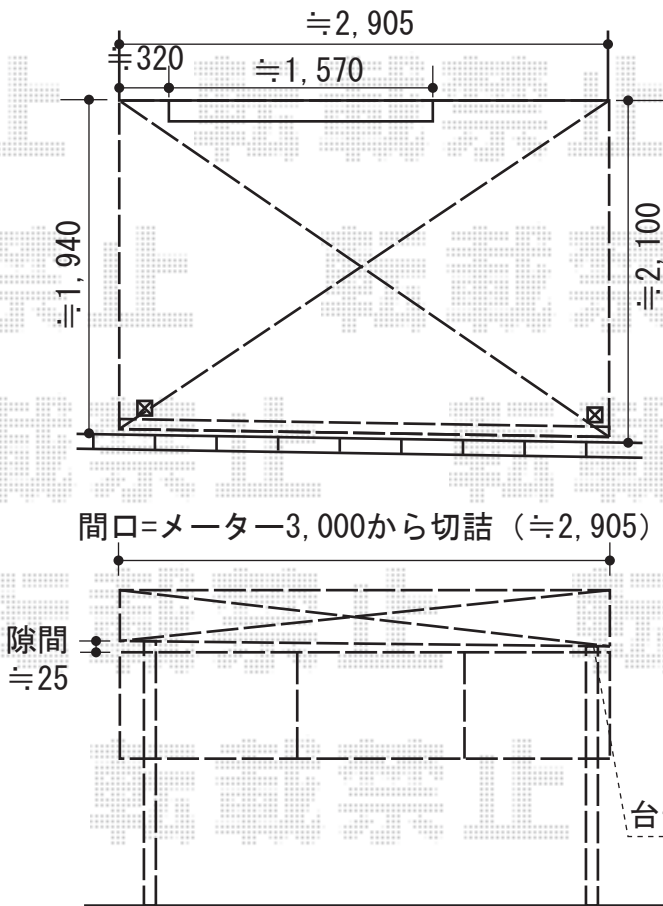

ライザーテラスII F型 テラスタイプ 単体 積雪~20cm対応

トステム ライザーテラスII F型 テラスタイプ 単体
 間口=メーター3000 (柱芯々2,800mm 屋根幅3,020mm)
 出幅=7尺 (2,085mm) 色: シャイングレー
 屋根材: ポリカーボネート (クリアマット/すりガラス調)
 柱仕様: 柱位置固定タイプ/ロング柱仕様 追加部材: 正面台形用

トステム 前面スクリーン 1段
 サイズ: メーター3000間用
 パネル材: ポリカーボネート (クリアマット/すりガラス調)
 色: シャイングレー