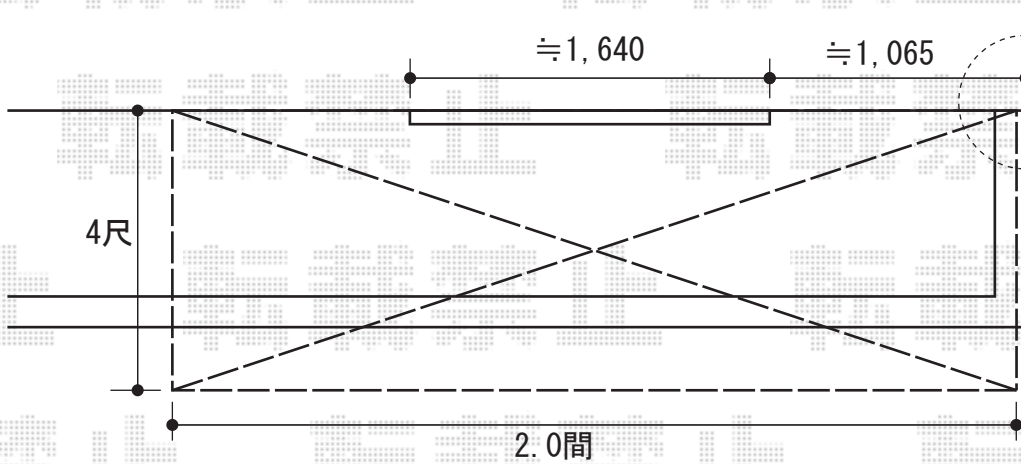

バルコニー屋根

既存物干しに干渉する場合
物干しの切詰加工を行います

トステム ライザーテラスII F型 単体
 ルーフタイプ 積雪~20cm対応
 間口=関東間2.0間
 (方杖芯々3,640mm 屋根幅3,660mm)
 出幅=4尺 (1,185mm)
 色: ホワイト
 屋根材: ポリカーボネート (クリアマット)

現場状況や作図制限により概略図の内容と多少の違いが生じることがございます。
 施工時は、現場優先とさせて頂きたく思いますので、お立会い頂き、
 最終のご指示のほど、何卒、宜しくお願い致します。