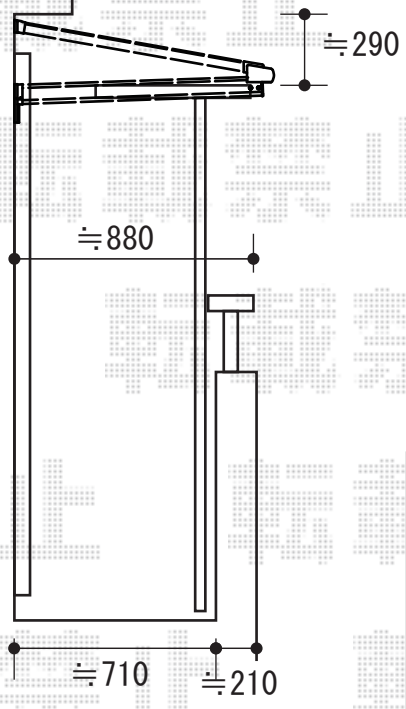

バルコニー屋根

既存物干しに干渉する場合
物干しの切詰加工を行います

トステム ライザーテラスII F型 単体
 ルーフタイプ 積雪~20cm対応
 間口=関東間2.0間
 (方杖芯々3,640mm 屋根幅3,660mm)
 出幅=4尺 (1,185mm)
 色: ホワイト
 屋根材: ポリカーボネート (クリアマット)

現場状況や作図制限により概略図の内容と多少の違いが生じることがございます。
 施工時は、現場優先とさせて頂きたく思いますので、お立会い頂き、
 最終のご指示のほど、何卒、宜しくお願い致します。