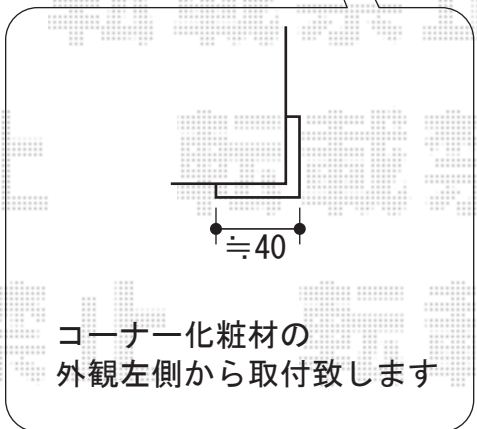

バルコニー屋根

既存物干しに干渉する場合
物干しの切詰加工を行います

トステム ライザーテラスII F型 単体
 ルーフタイプ 積雪~20cm対応
 間口=関東間2.0間
 (方杖芯々3,640mm 屋根幅3,660mm)
 出幅=4尺 (1,185mm)
 色: ホワイト
 屋根材: ポリカーボネート (クリアマット)

現場状況や作図制限により概略図の内容と多少の違いが生じることがございます。
 施工時は、現場優先とさせて頂きたく思いますので、お立会い頂き、
 最終のご指示のほど、何卒、宜しくお願い致します。