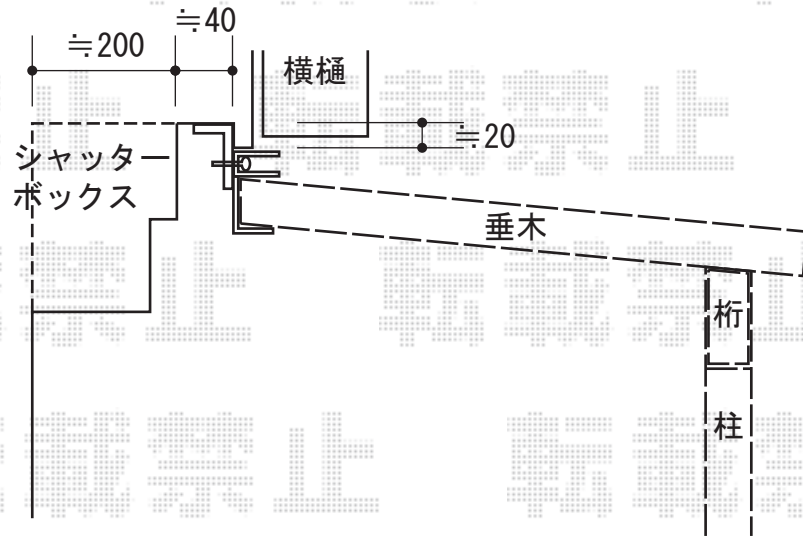

バルコニー屋根

【建物接地面詳細】

トステム

ライザーテラスII F型 単体 屋根タイプ 積雪~20cm対応
間口=関東間2.5間 (柱芯々4,350mm 屋根幅4,570mm)
出幅=4尺 (1,185mm)
色: ブラック
屋根材: ポリカーボネート (クリアマット)
柱仕様: 柱奥行移動タイプ
オプション: 吊り下げ物干し ワイド 標準 2本入

現場状況や作図制限により概略図の内容と多少の違いが生じることがございます。
施工時は、現場優先とさせて頂きたく思いますので、お立会い頂き、
最終のご指示のほど、何卒、宜しくお願い致します。