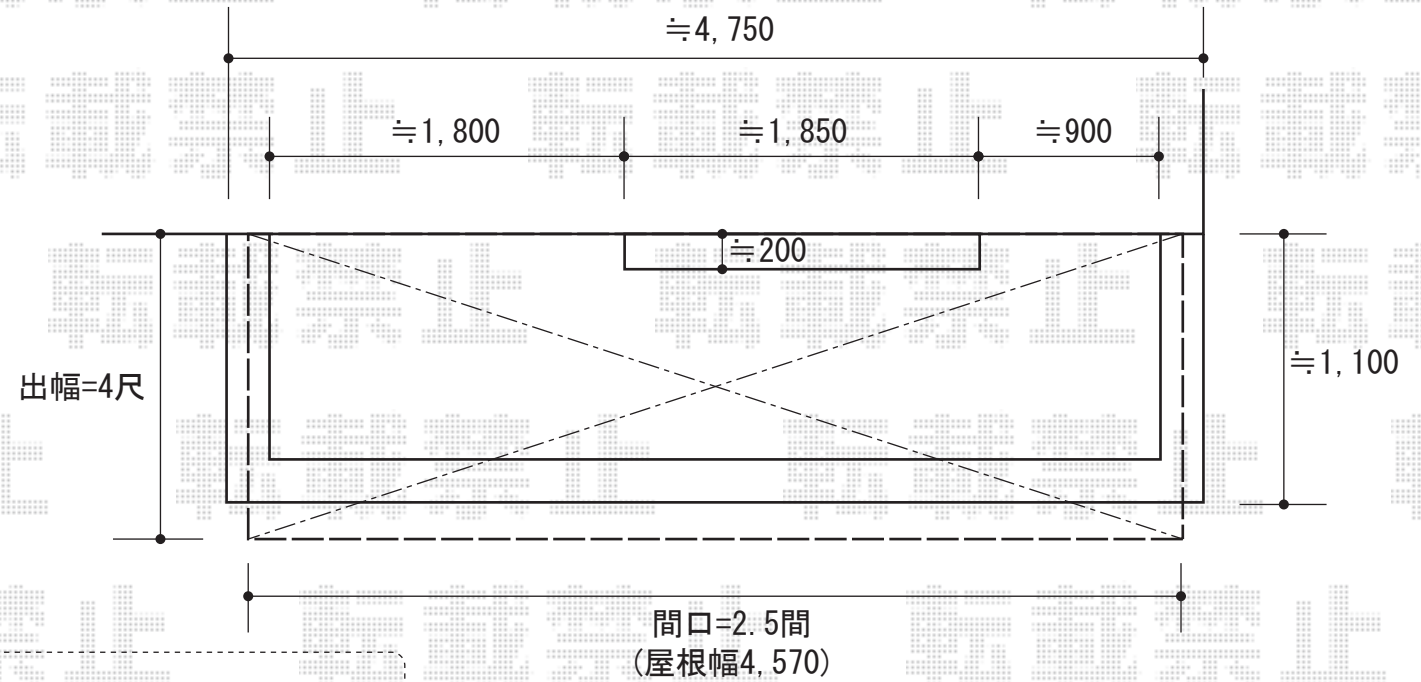

バルコニー屋根

【建物接地面詳細】

トステム

ライザーテラスII F型 単体 屋根タイプ 積雪~20cm対応
間口=関東間2.5間 (柱芯々4,350mm 屋根幅4,570mm)
出幅=4尺 (1,185mm)
色: ブラック
屋根材: ポリカーボネート (クリアマット)
柱仕様: 柱奥行移動タイプ
オプション: 吊り下げ物干し ワイド 標準 2本入

現場状況や作図制限により概略図の内容と多少の違いが生じることがございます。
施工時は、現場優先とさせて頂きたく思いますので、お立会い頂き、
最終のご指示のほど、何卒、宜しくお願い致します。