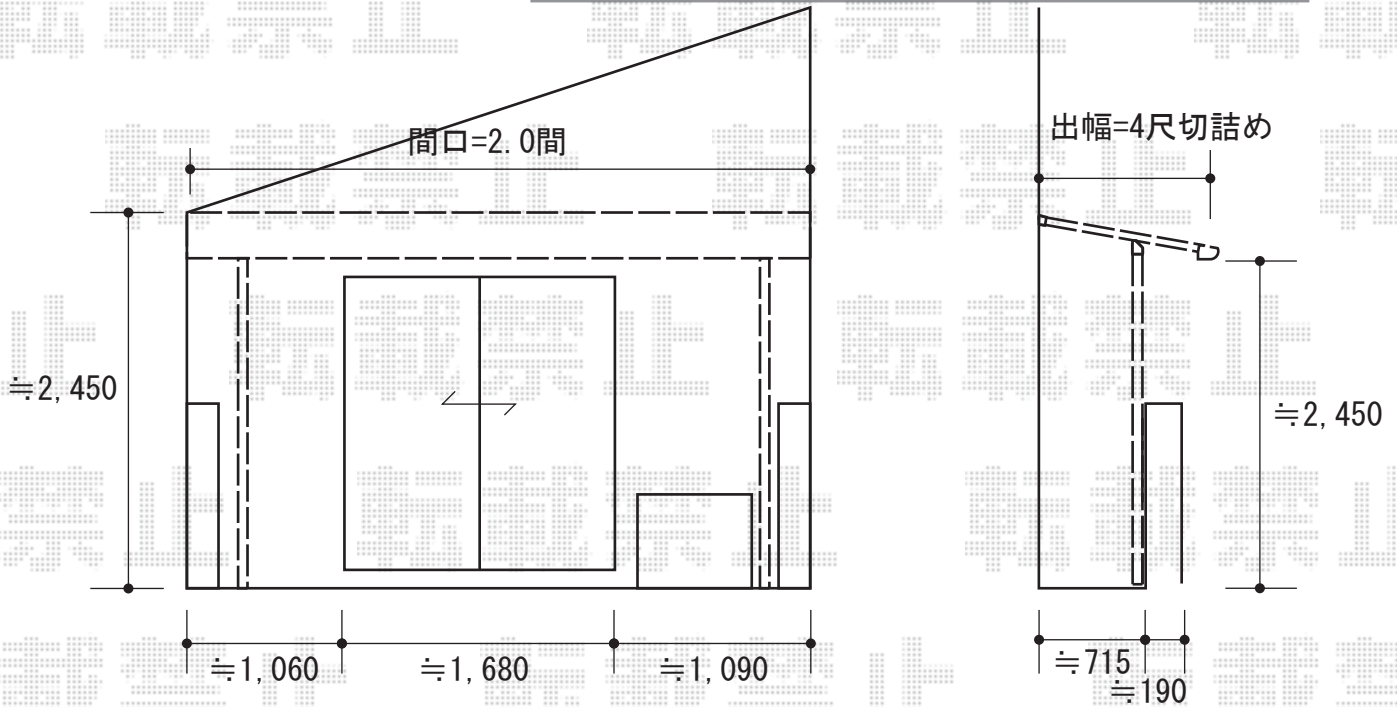

オーニング・テラス屋根

トステム 彩鳥CR型 ボックスタイプ 手動式
 間口=関東間1.5間 (2,730mm)
 出幅=1.5m
 本体色：シャイングレー
 キャンバス色：ポリエステル (ライトベージュ)
 駆動：外観右側駆動/手動式
 クランクハンドル：L= 1500
 追加部材：ベースプレート部材一式

トステム アルファテラス
 間口=関東間2.0間 (柱芯々3,650mm 屋根幅3,840mm)
 出幅=4尺 (1,185mm)
 色：シャイングレー
 屋根材：ポリカーボネート (ブルースモーク)
 柱仕様：柱奥行移動タイプ

現場状況や作図制限により概略図の内容と多少の違いが生じることがございます。
 施工時は、現場優先とさせて頂きたく思いますので、お立会い頂き、
 最終のご指示のほど、何卒、宜しくお願い致します。

EX-SHOP
[HTTP://WWW.EX-SHOP.NET](http://www.ex-shop.net)

担当：堀