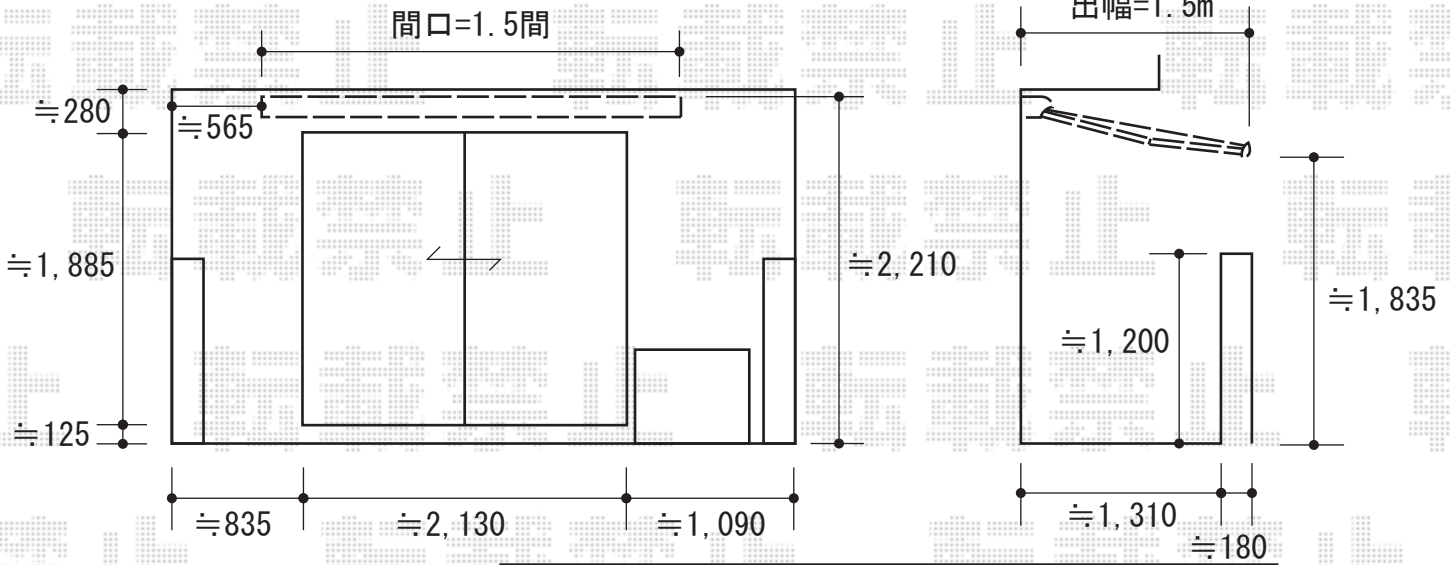

オーニング・テラス屋根

トステム 彩鳥CR型 ボックスタイプ 手動式
 間口=関東間1.5間 (2,730mm)
 出幅=1.5m
 本体色：シャイングレー
 キャンバス色：ポリエステル (ライトベージュ)
 駆動：外観右側駆動/手動式
 クランクハンドル：L= 1500
 追加部材：ベースプレート部材一式

トステム アルファテラス
 間口=関東間2.0間 (柱芯々3,650mm 屋根幅3,840mm)
 出幅=4尺 (1,185mm)
 色：シャイングレー
 屋根材：ポリカーボネート (ブルースモーク)
 柱仕様：柱奥行移動タイプ