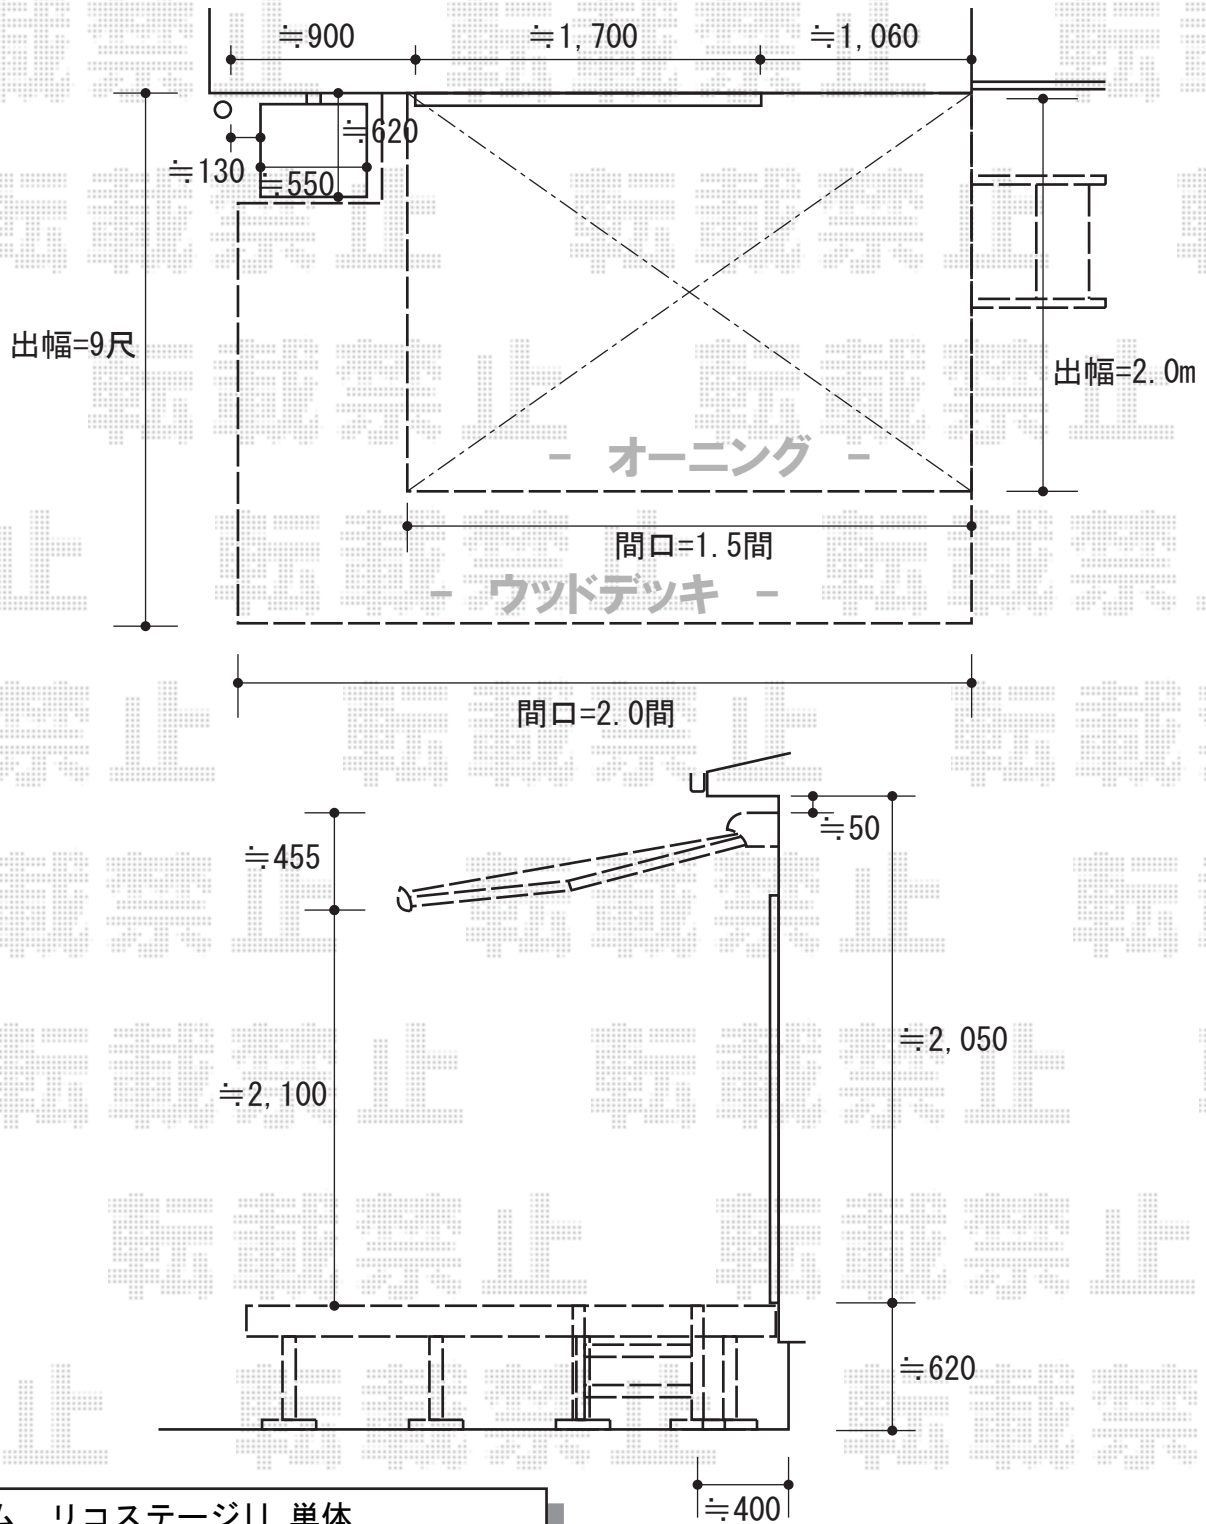

## トステム リコステージII 単体

間口=2間 (3,660mm)  
 出幅=9尺 (2,733mm)  
 色：ダークブラウン  
 床板：縦貼り 標準  
 幕板：幕板A(厚タイプ/厚さ31mm)  
 束柱：ロング束柱B(調整有り/L=732~882mm)  
 オプション：ステップ2段  
 追加部材：くり貫き加工部材一式

## トステム 彩鳥C型 ボックスタイプ 手動式

間口=1.5間 (2,730mm)  
 出幅=2.0m  
 本体色：オータムブラウン  
 キャンバス色：アクリル(ベージュ)  
 駆動：外観右  
 クランクハンドル：1000タイプ  
 追加部材：躯体調整部材一式

現場状況や作図制限により概略図の内容と多少の違いが生じることがございます。  
 施工時は、現場優先とさせていただきますので、お立会い頂き、  
 最終のご指示のほど、何卒、宜しくお願い致します。