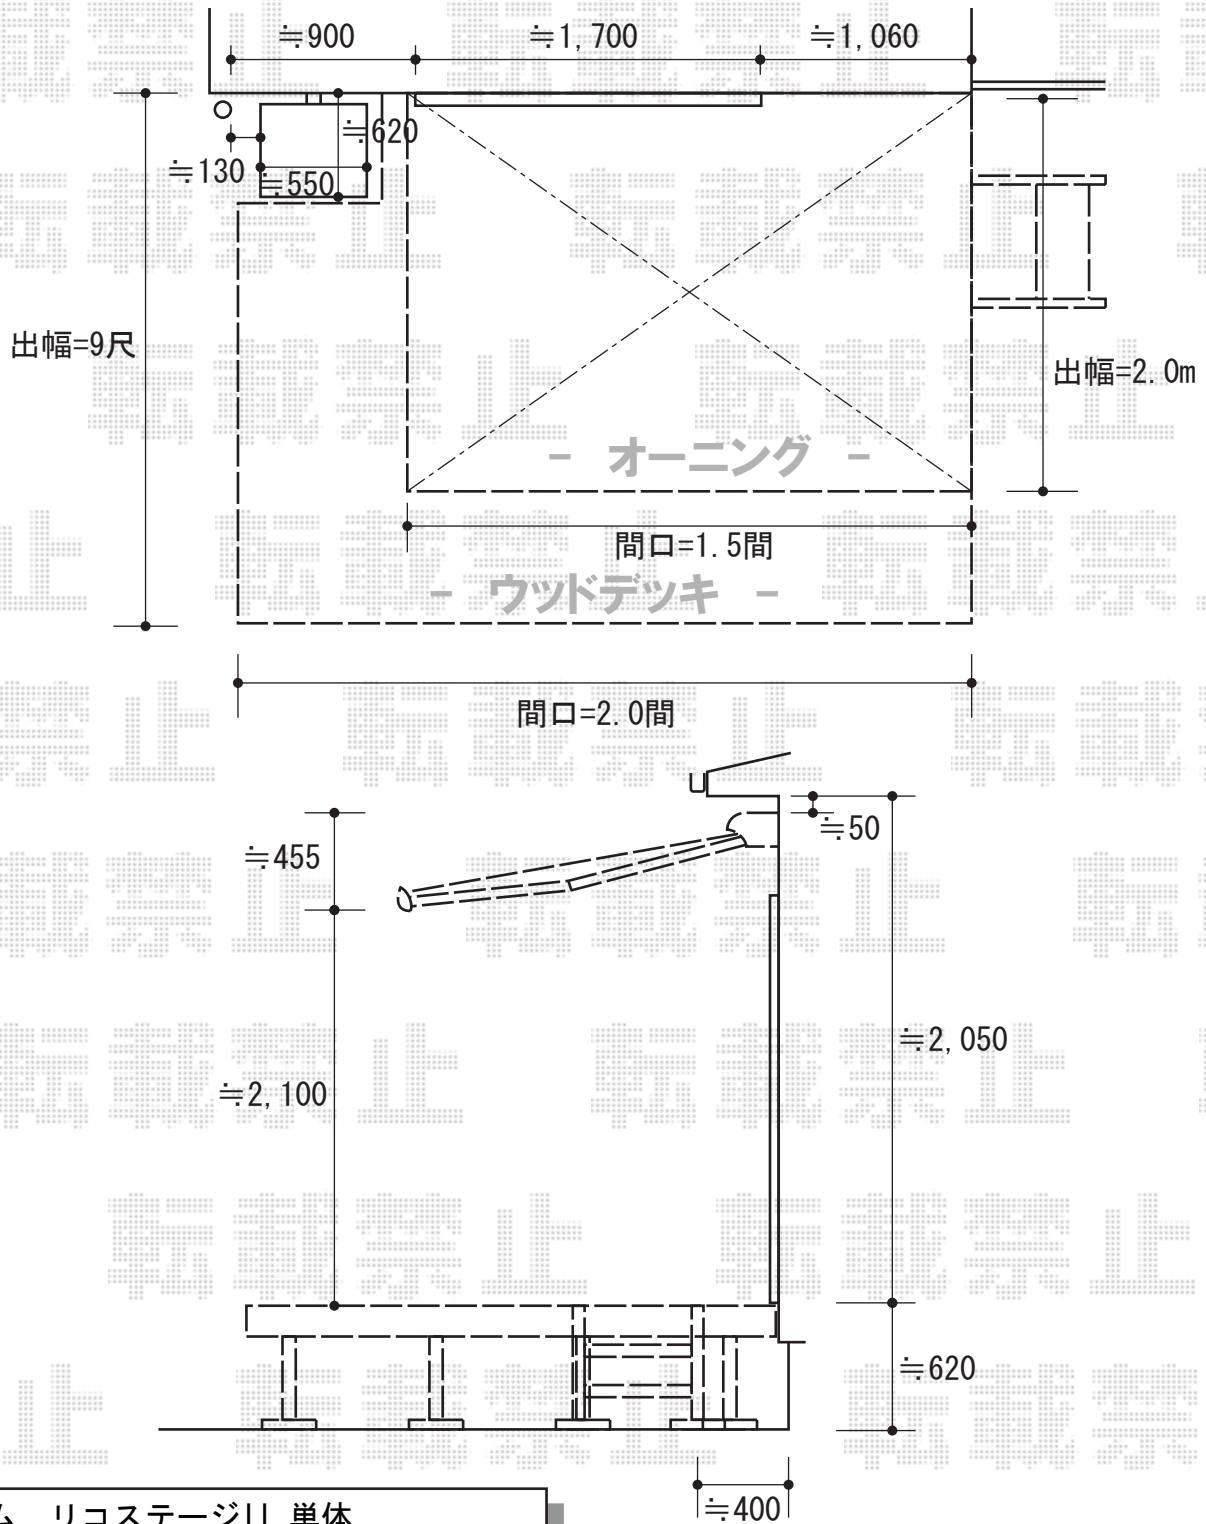

ウッドデッキ・オーニング

トステム リコステージII 単体

間口=2間 (3,660mm)
 出幅=9尺 (2,733mm)
 色：ダークブラウン
 床板：縦貼り 標準
 幕板：幕板A(厚タイプ/厚さ31mm)
 束柱：ロング束柱B(調整有り/L=732~882mm)
 オプション：ステップ2段
 追加部材：くり貫き加工部材一式

トステム 彩鳥C型 ボックスタイプ 手動式

間口=1.5間 (2,730mm)
 出幅=2.0m
 本体色：オータムブラウン
 キャンバス色：アクリル(ベージュ)
 駆動：外観右
 クランクハンドル：1000タイプ
 追加部材：躯体調整部材一式