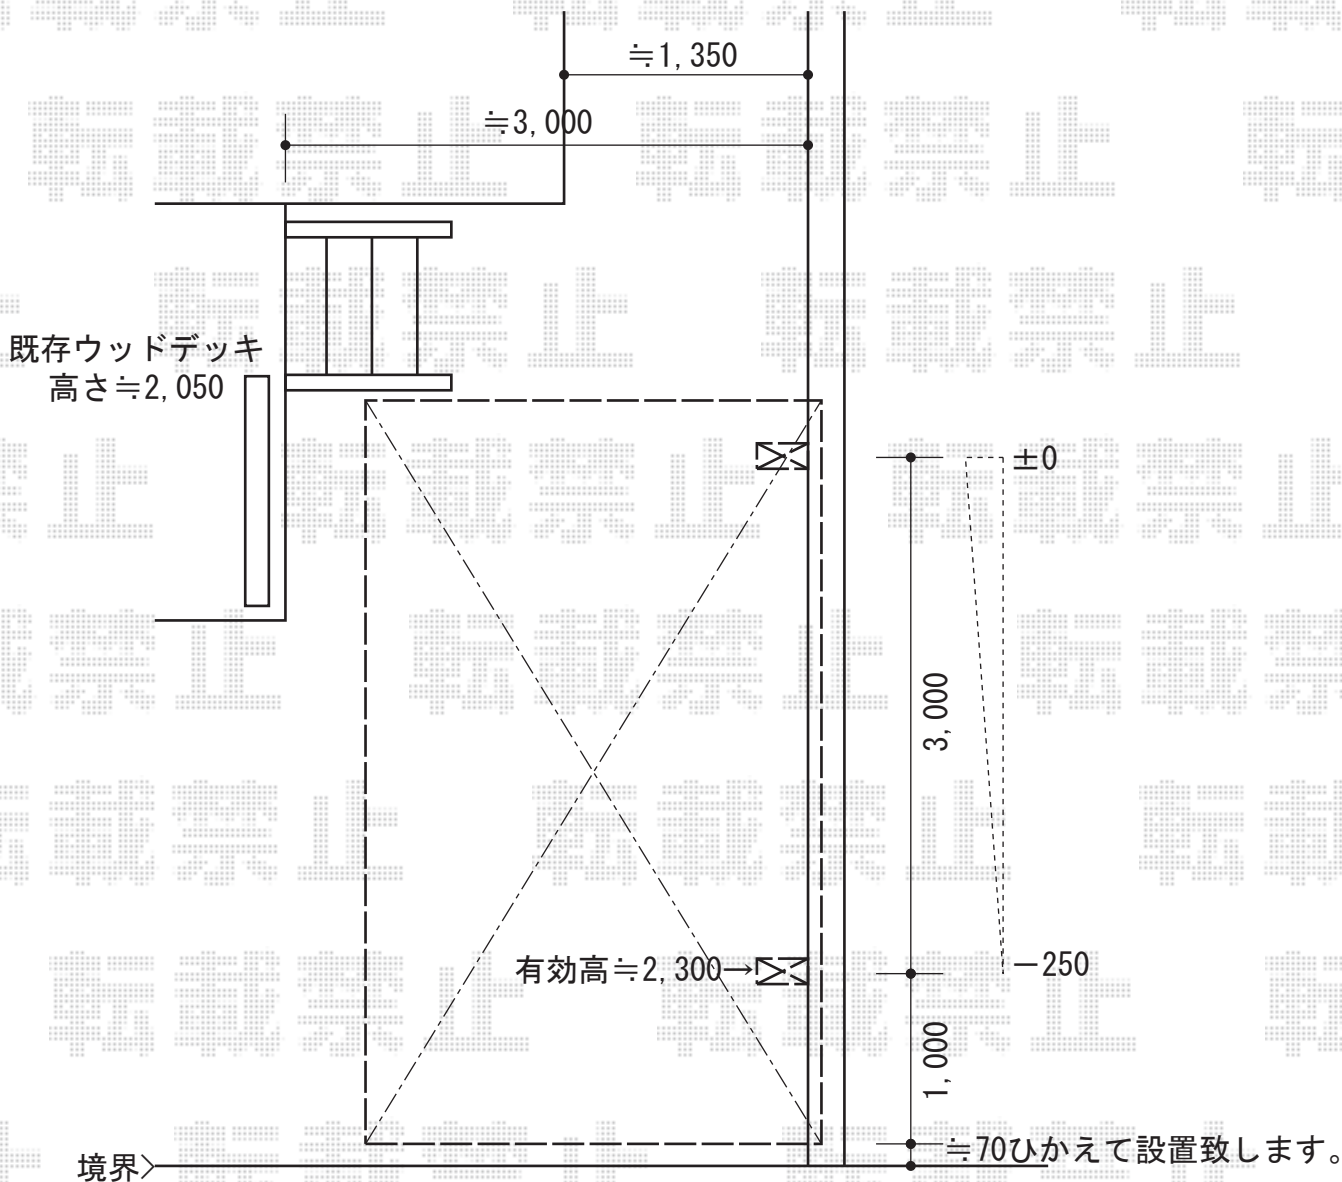

カーポート

トステム テールポートシグマⅢ 積雪 ~ 20 cm対応
幅=2,700mm
奥行=4,980mm
色：オータムブラウン
屋根材：熱線吸収ポリカーボネート（ブルースモークマット）
柱仕様：ロング柱23仕様（有効高 約2,300mm）

現場状況や作図制限により概略図の内容と多少の違いが生じることがございます。
施工時は、現場優先とさせて頂きたく思いますので、お立会い頂き、
最終のご指示のほど、何卒、宜しくお願い致します。