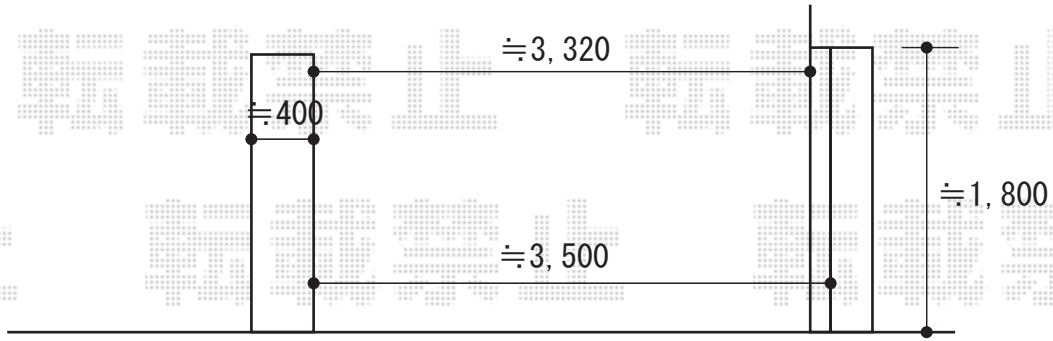

カーポート

YKK AP レイナポート 積雪～20cm対応
 幅=3,000mm
 奥行=5,400mm
 色：プラチナステン
 屋根材：ポリカーボネート（アースブルー）
 柱仕様：標準柱仕様（有効高 約2,000mm）

現場状況や作図制限により概略図の内容と多少の違いが生じることがございます。
 施工時は、現場優先とさせて頂きたく思いますので、お立会い頂き、
 最終のご指示のほど、何卒、宜しくお願い致します。