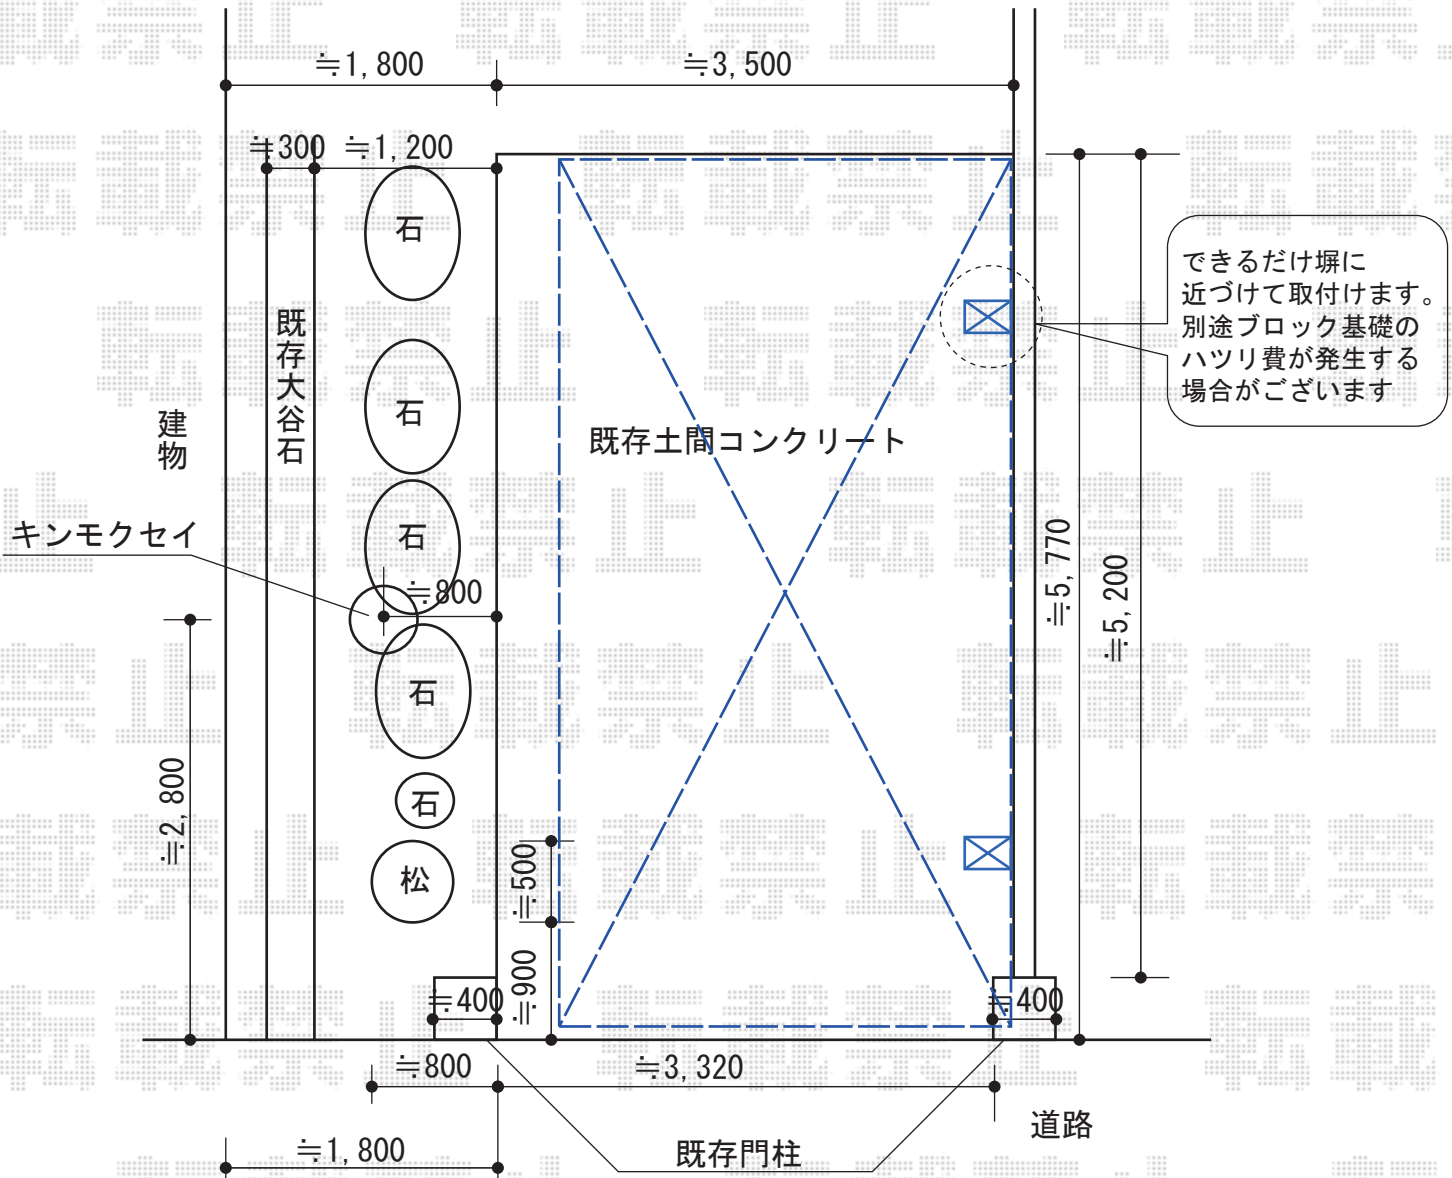

カーポート

YKK AP レイナポート 積雪～20cm対応
 幅=3,000mm
 奥行=5,400mm
 色：プラチナステン
 屋根材：ポリカーボネート（アースブルー）
 柱仕様：標準柱仕様（有効高 約2,000mm）

現場状況や作図制限により概略図の内容と多少の違いが生じることがございます。
 施工時は、現場優先とさせて頂きたく思いますので、お立会い頂き、
 最終のご指示のほど、何卒、宜しくお願い致します。