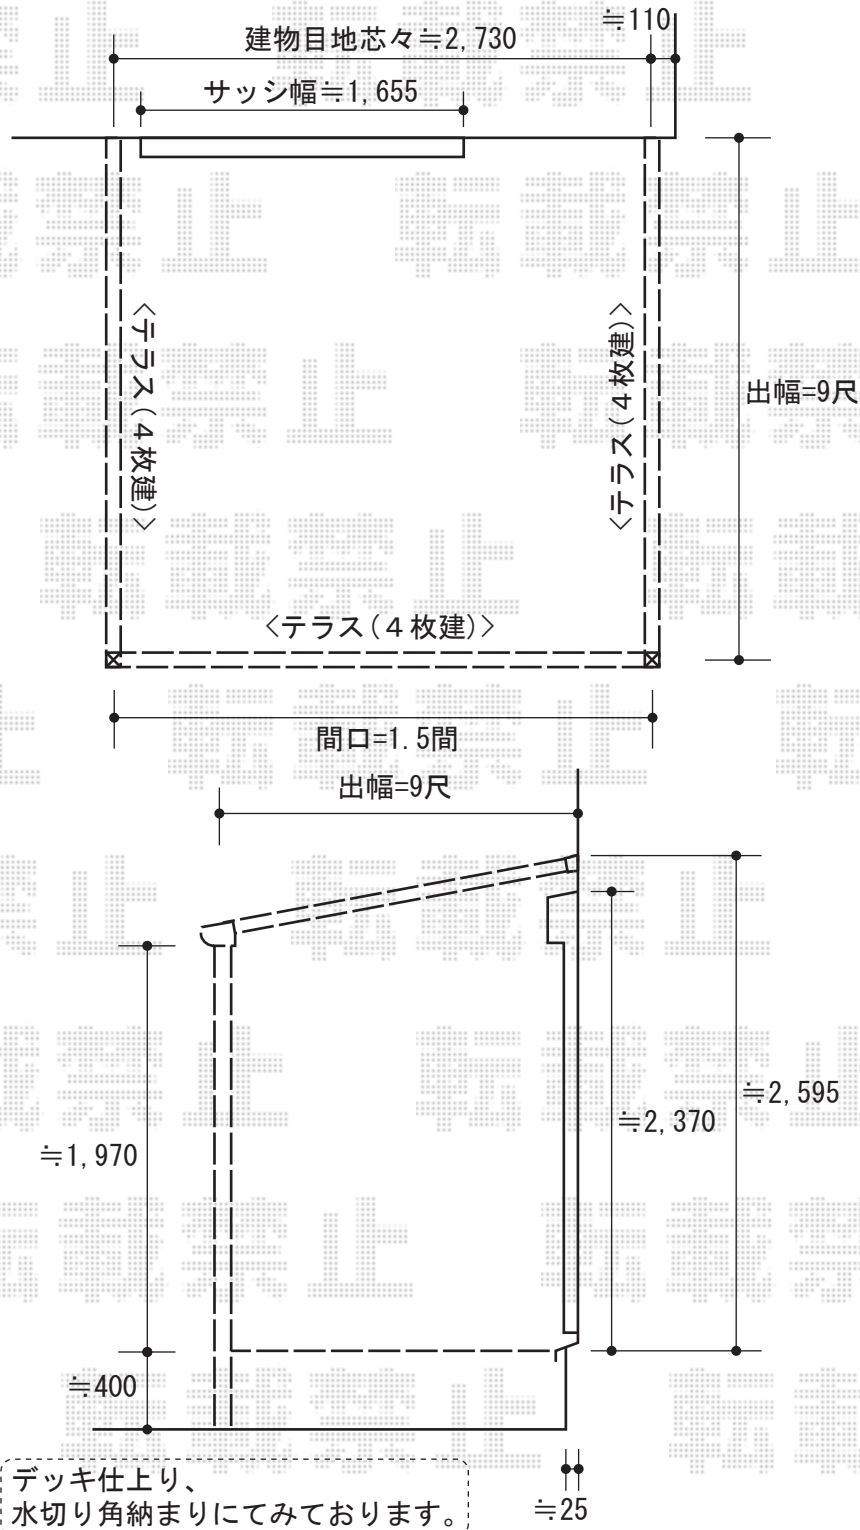

テラス囲い

ほせるんですII F型 床納まり
 寸法= (間口 : 2,730 × 出幅 : 2,685mm)
 正面ユニット : 4枚建てテラス窓
 側面ユニット : 4枚建てテラス窓
 色 : シャイングレー
 屋根材 : 熱線吸収アクアポリカーボネート (ブルースモーク)
 床材 : フローリング
 オプション : 吊り下げ物干し 日除けレール用 2本入
 オプション : 内部日除け

現場状況や作図制限により概略図の内容と多少の違いが生じることがございます。
 施工時は、現場優先とさせて頂きたく思いますので、お立会い頂き、
 最終のご指示のほど、何卒、宜しくお願い致します。