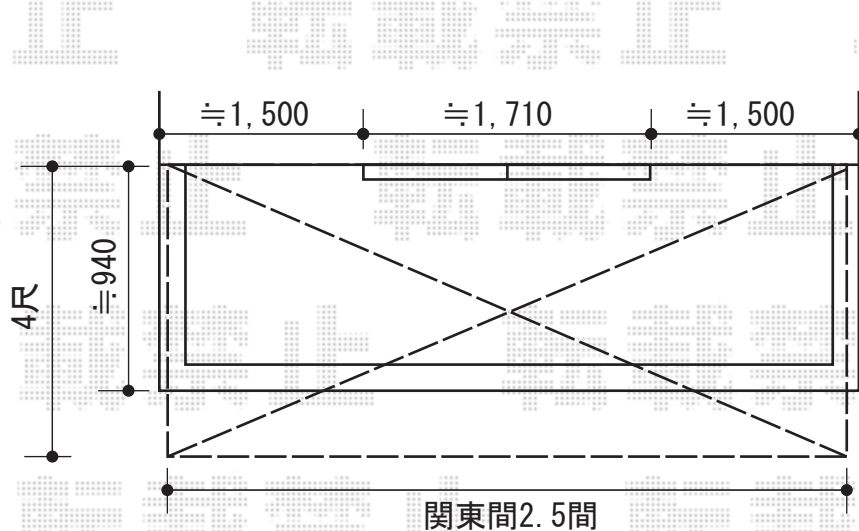

- 3階 -

トステム ライザーテラスII R型 単体
屋根タイプ 積雪~20cm対応
間口=関東間2.5間 (柱芯々4,350mm 屋根幅4,570mm)
出幅=4尺 (1,185mm)
色: シャイングレー
屋根材: ポリカーボネート (ブラウン)
柱仕様: 柱奥行移動タイプ・長柱
オプション: 吊り下げ物干し 標準 2本入

現場状況や作図制限により概略図の内容と多少の違いが生じることがございます。
施工時は、現場優先とさせて頂きたく思いますので、お立会い頂き、
最終のご指示のほど、何卒、宜しくお願い致します。