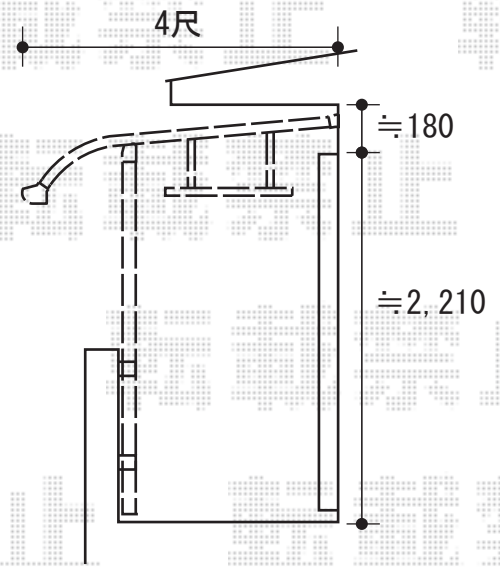

- 3階 -

トステム ライザーテラスII R型 単体
屋根タイプ 積雪~20cm対応
間口=関東間2.5間 (柱芯々4,350mm 屋根幅4,570mm)
出幅=4尺 (1,185mm)
色: シャイングレー
屋根材: ポリカーボネート (ブラウン)
柱仕様: 柱奥行移動タイプ・長柱
オプション: 吊り下げ物干し 標準 2本入

現場状況や作図制限により概略図の内容と多少の違いが生じることがございます。
施工時は、現場優先とさせて頂きたく思いますので、お立会い頂き、
最終のご指示のほど、何卒、宜しくお願い致します。