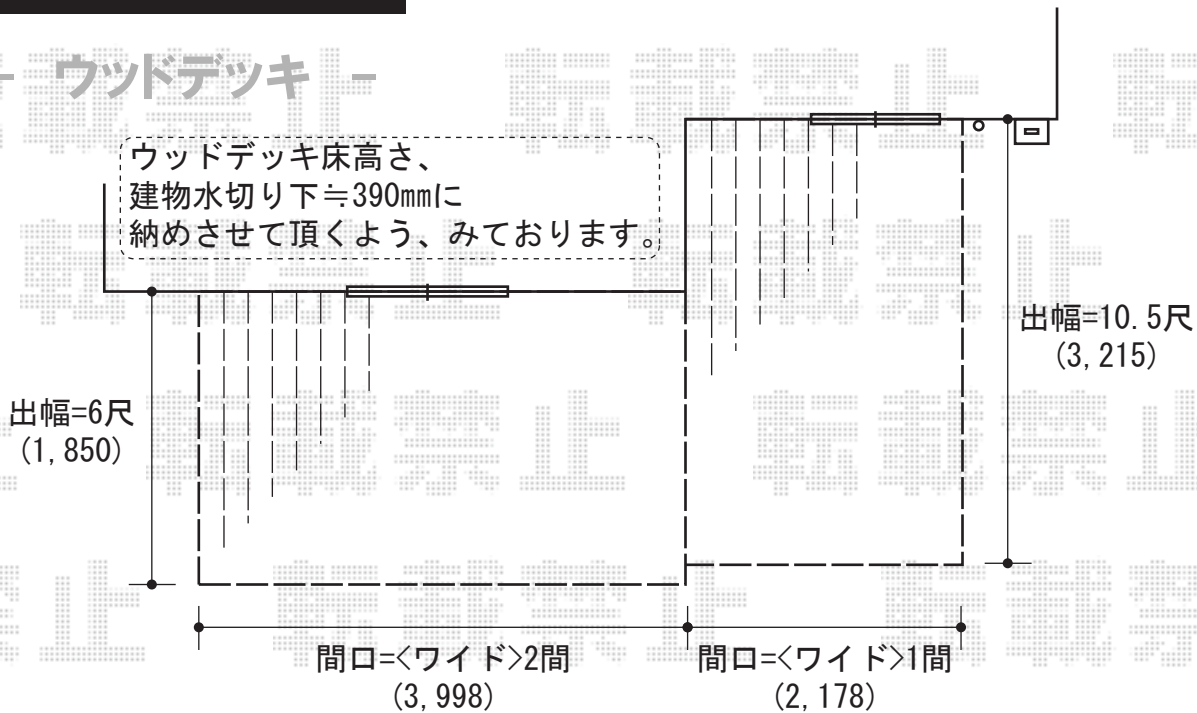

ウッドデッキ・バルコニー屋根

- ウッドデッキ -

YKK AP リウッドデッキII
 間口=ワイド1間 (2,178mm) + 2間 (3,998mm)
 出幅=10.5尺 (3,215mm) ・ 6尺 (1,850mm)
 色：サニーブラウン
 床板：縦貼り
 束柱：KSタイプ
 追加部材：連結用部材一式

- バルコニー屋根 -

YKK AP センティII F型
 間口=関東間2間 出幅=6尺
 色：プラチナステン
 屋根材：ポリカーボネート（アースブルー）
 柱仕様：柱奥行移動タイプ

YKK AP センティII F型
 間口=関東間1.5間 出幅=4尺
 色：プラチナステン
 屋根材：ポリカーボネート（アースブルー）
 柱仕様：柱奥行移動タイプ
 オプション：吊り下げ式物干しセット

現場状況や作図制限により概略図の内容と多少の違いが生じることがございます。
 施工時は、現場優先とさせて頂きたく思いますので、お立会い頂き、
 最終のご指示のほど、何卒、宜しくお願い致します。

EX-SHOP
[HTTP://WWW.EX-SHOP.NET](http://www.ex-shop.net)