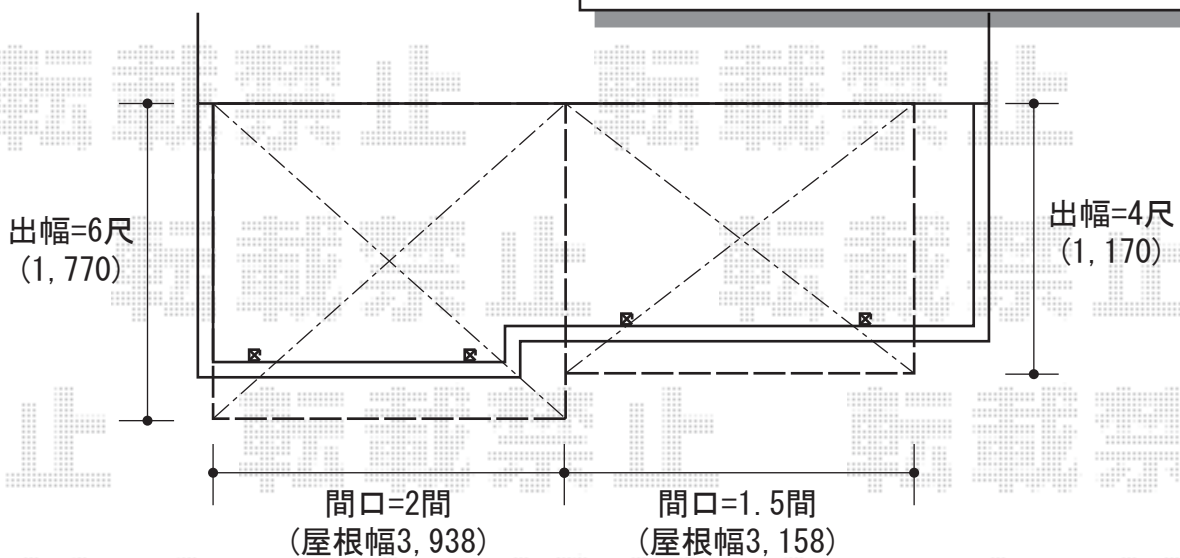

ウッドデッキ・バルコニー屋根

- ウッドデッキ -

YKK AP リウッドデッキII
 間口=ワイド1間 (2,178mm) + 2間 (3,998mm)
 出幅=10.5尺 (3,215mm) ・ 6尺 (1,850mm)
 色：サニーブラウン
 床板：縦貼り
 束柱：KSタイプ
 追加部材：連結用部材一式

- バルコニー屋根 -

YKK AP センティII F型
 間口=関東間2間 出幅=6尺
 色：プラチナステン
 屋根材：ポリカーボネート（アースブルー）
 柱仕様：柱奥行移動タイプ

YKK AP センティII F型
 間口=関東間1.5間 出幅=4尺
 色：プラチナステン
 屋根材：ポリカーボネート（アースブルー）
 柱仕様：柱奥行移動タイプ
 オプション：吊り下げ式物干しセット

現場状況や作図制限により概略図の内容と多少の違いが生じることがございます。
 施工時は、現場優先とさせて頂きたく思いますので、お立会い頂き、
 最終のご指示のほど、何卒、宜しくお願い致します。

EX-SHOP
[HTTP://WWW.EX-SHOP.NET](http://www.ex-shop.net)