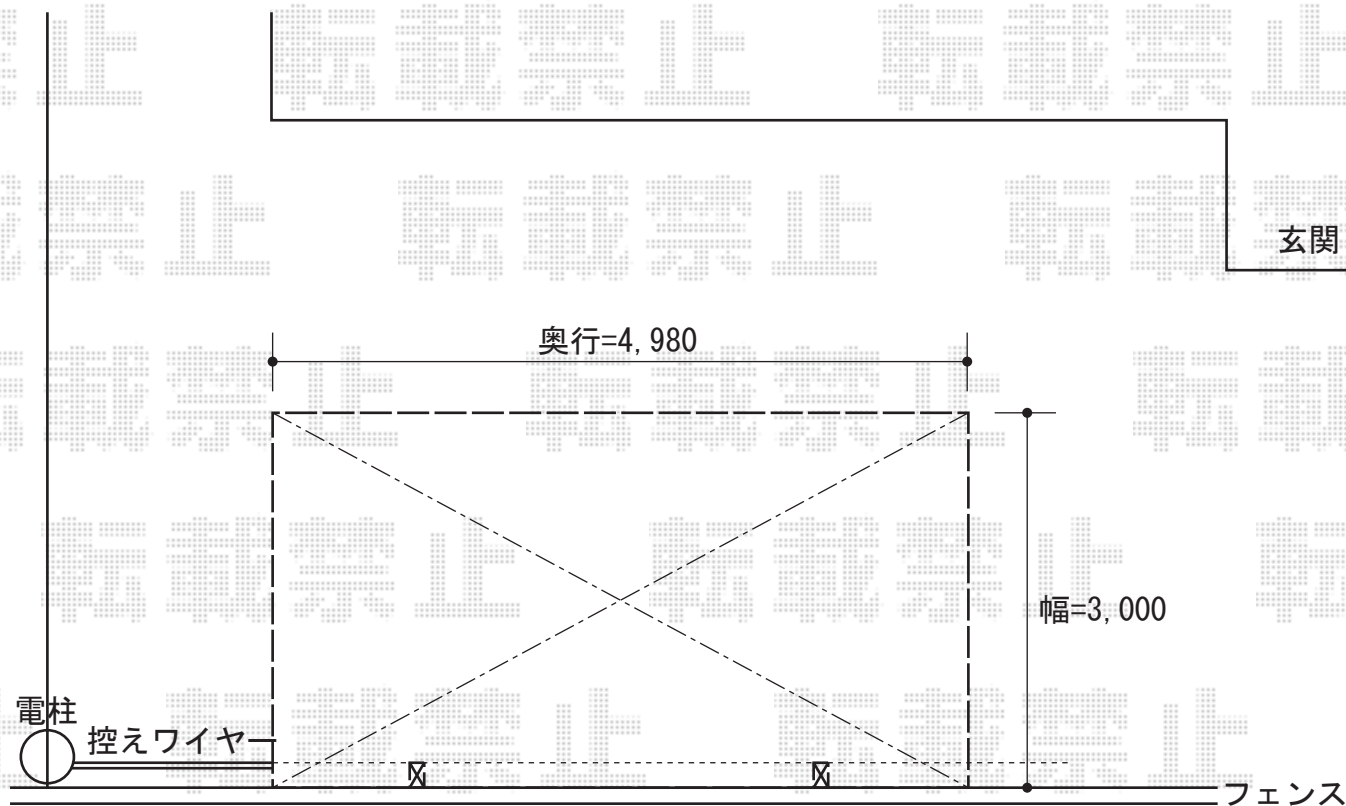

# カーポート

控えワイヤーを、  
柱内側に合わせて設置致します。

トステム テールポートシグマIII 積雪~20cm対応  
幅=3,000mm  
奥行=5,686mm  
色：オータムブラウン  
屋根材：熱線吸収アクアポリカーボネート（ブルースモーク）  
柱仕様：ロング柱23仕様（有効高 約2,304mm）  
オプション：補助柱（収納式）

現場状況や作図制限により概略図の内容と多少の違いが生じることがございます。  
施工時は、現場優先とさせて頂きたく思いますので、お立会い頂き、  
最終のご指示のほど、何卒、宜しくお願い致します。