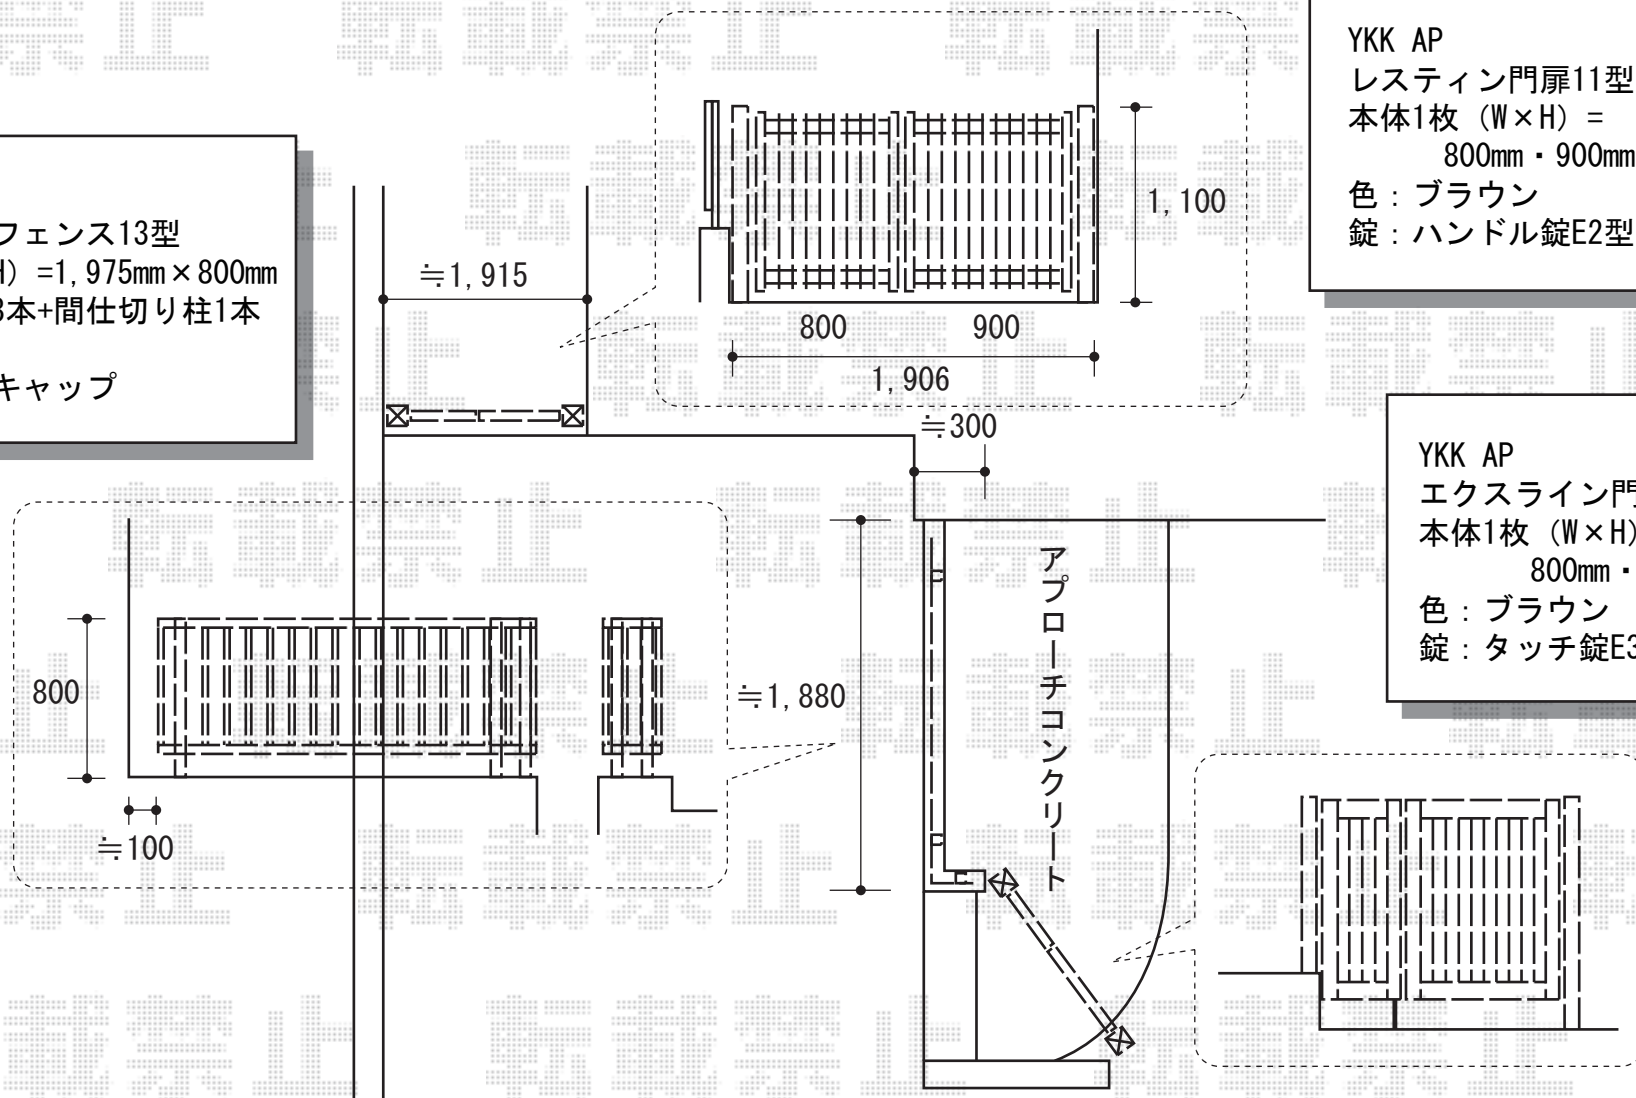

フェンス・門扉

YKK AP
エクスラインフェンス13型
本体1枚 (W×H) = 1,975mm × 800mm
主柱：自由柱3本+間仕切り柱1本
色：ブラウン
部品：エンドキャップ

YKK AP
レスティン門扉11型 親子仕様
本体1枚 (W×H) =
800mm × 900mm × 1,000mm
色：ブラウン
錠：ハンドル錠E2型

YKK AP
エクスライン門扉2型 親子仕様
本体1枚 (W×H) =
800mm × 400mm × 1,000mm
色：ブラウン
錠：タッチ錠E3型