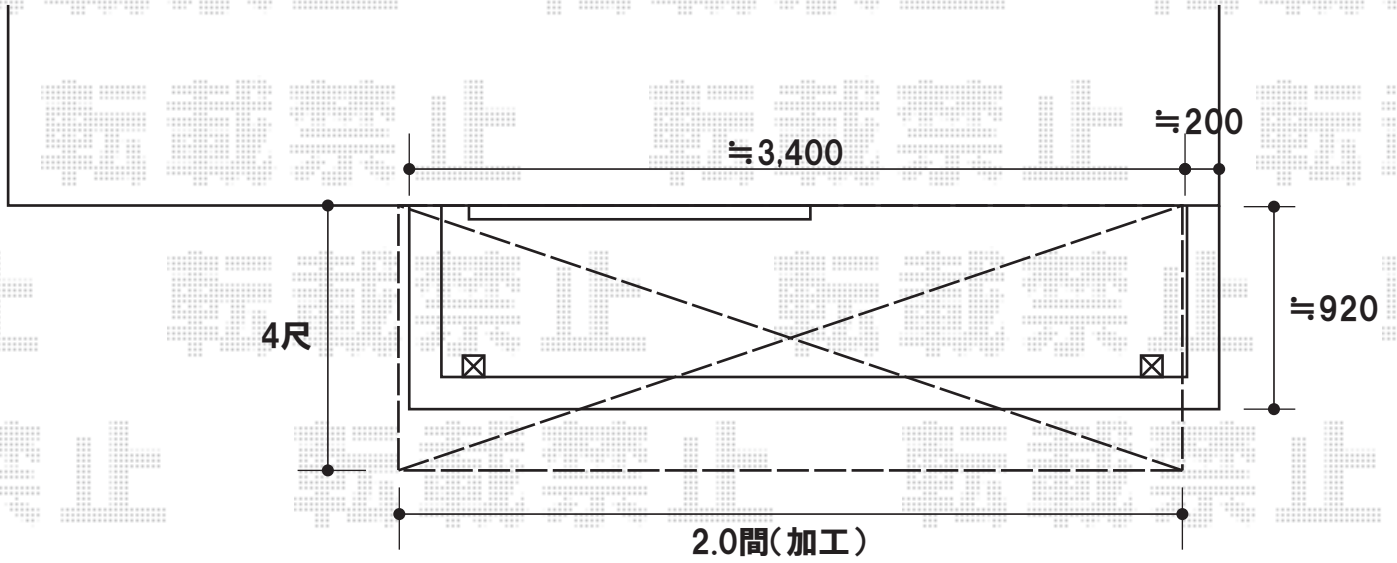

バルコニー屋根

既存物干しの位置へ取付を致します
 施工前には、既存物干しの撤去・処分を
 お手配頂けます様、宜しくお願い致します

トステム ライザーテラスII R型 屋根タイプ 積雪～20cm対応
 間口=関東間2.0間(柱芯々3,440mm 屋根幅3,660mm)
 出幅=4尺(1,185mm)
 色:シャイングレー
 屋根材:熱線吸収アクアポリカーボネート(ブルースモーク)
 柱仕様:柱奥行移動タイプ
 オプション:吊下げ物干し 標準 2本入り
 オプション:吊下げ物干し取付け桟×2