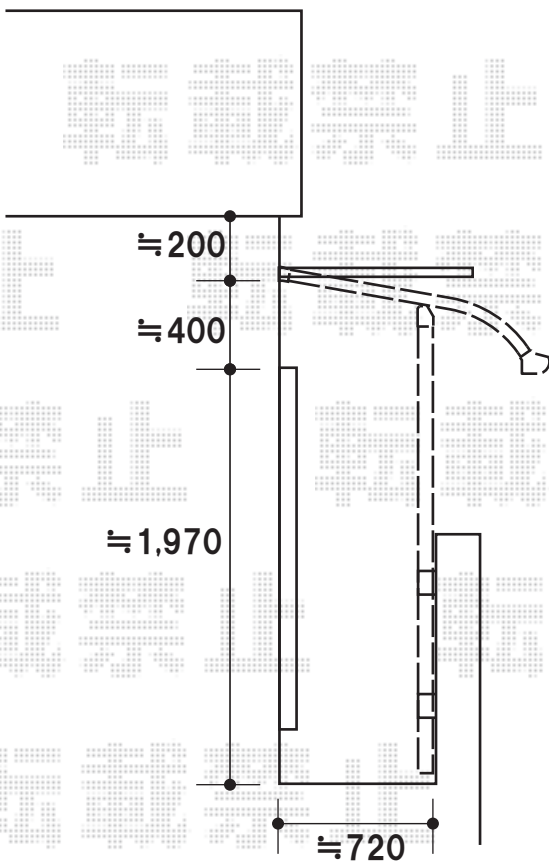

バルコニー屋根

既存物干しの位置へ取付を致します
 施工前には、既存物干しの撤去・処分を
 お手配頂けます様、宜しくお願い致します

トステム ライザーテラスII R型 屋根タイプ 積雪～20cm対応
 間口=関東間2.0間(柱芯々3,440mm 屋根幅3,660mm)
 出幅=4尺(1,185mm)
 色:シャイングレー
 屋根材:熱線吸収アクアポリカーボネート(ブルースモーク)
 柱仕様:柱奥行移動タイプ
 オプション:吊下げ物干し 標準 2本入り
 オプション:吊下げ物干し取付け桟×2

現場状況や作図制限により概略図の内容と多少の違いが生じることがございます。
 施工時は、現場優先とさせて頂きたく思いますので、お立会い頂き、
 最終のご指示のほど、何卒、宜しくお願い致します。

EX-SHOP
[HTTP://WWW.EX-SHOP.NET](http://www.ex-shop.net)

担当:堀