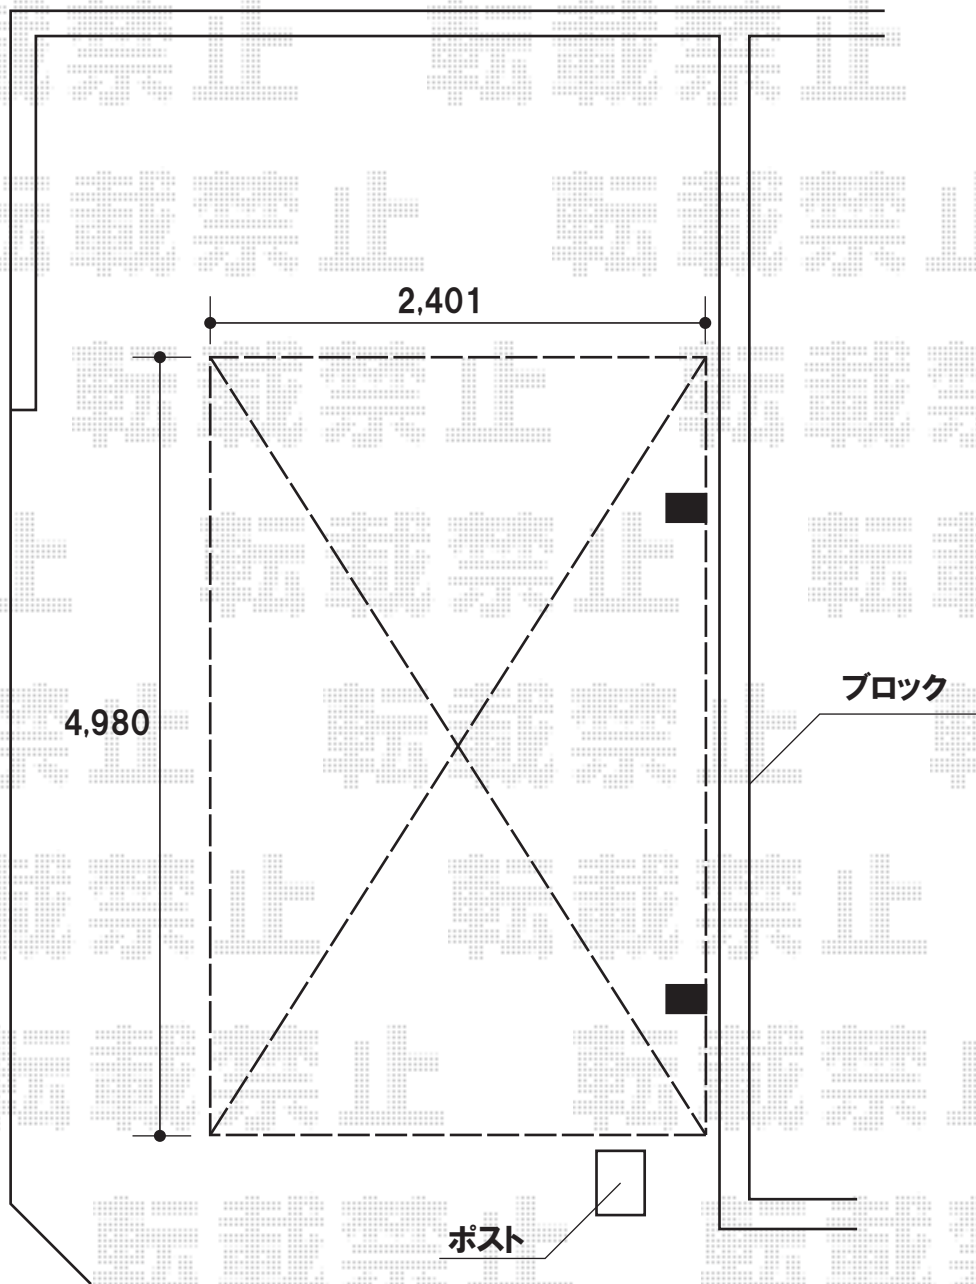

# カーポート

トステム カーブポートシグマIII 積雪～20cm対応  
幅=2,401mm  
奥行=4,980mm  
色:オータムブラウン  
屋根材:ポリカーボネート(クリアマット)  
柱仕様:標準柱仕様(有効高 約1,800mm)

現場状況や作図制限により概略図の内容と多少の違いが生じることがございます。  
施工時は、現場優先とさせて頂きたく思いますので、お立会い頂き、  
最終のご指示のほど、何卒、宜しくお願い致します。