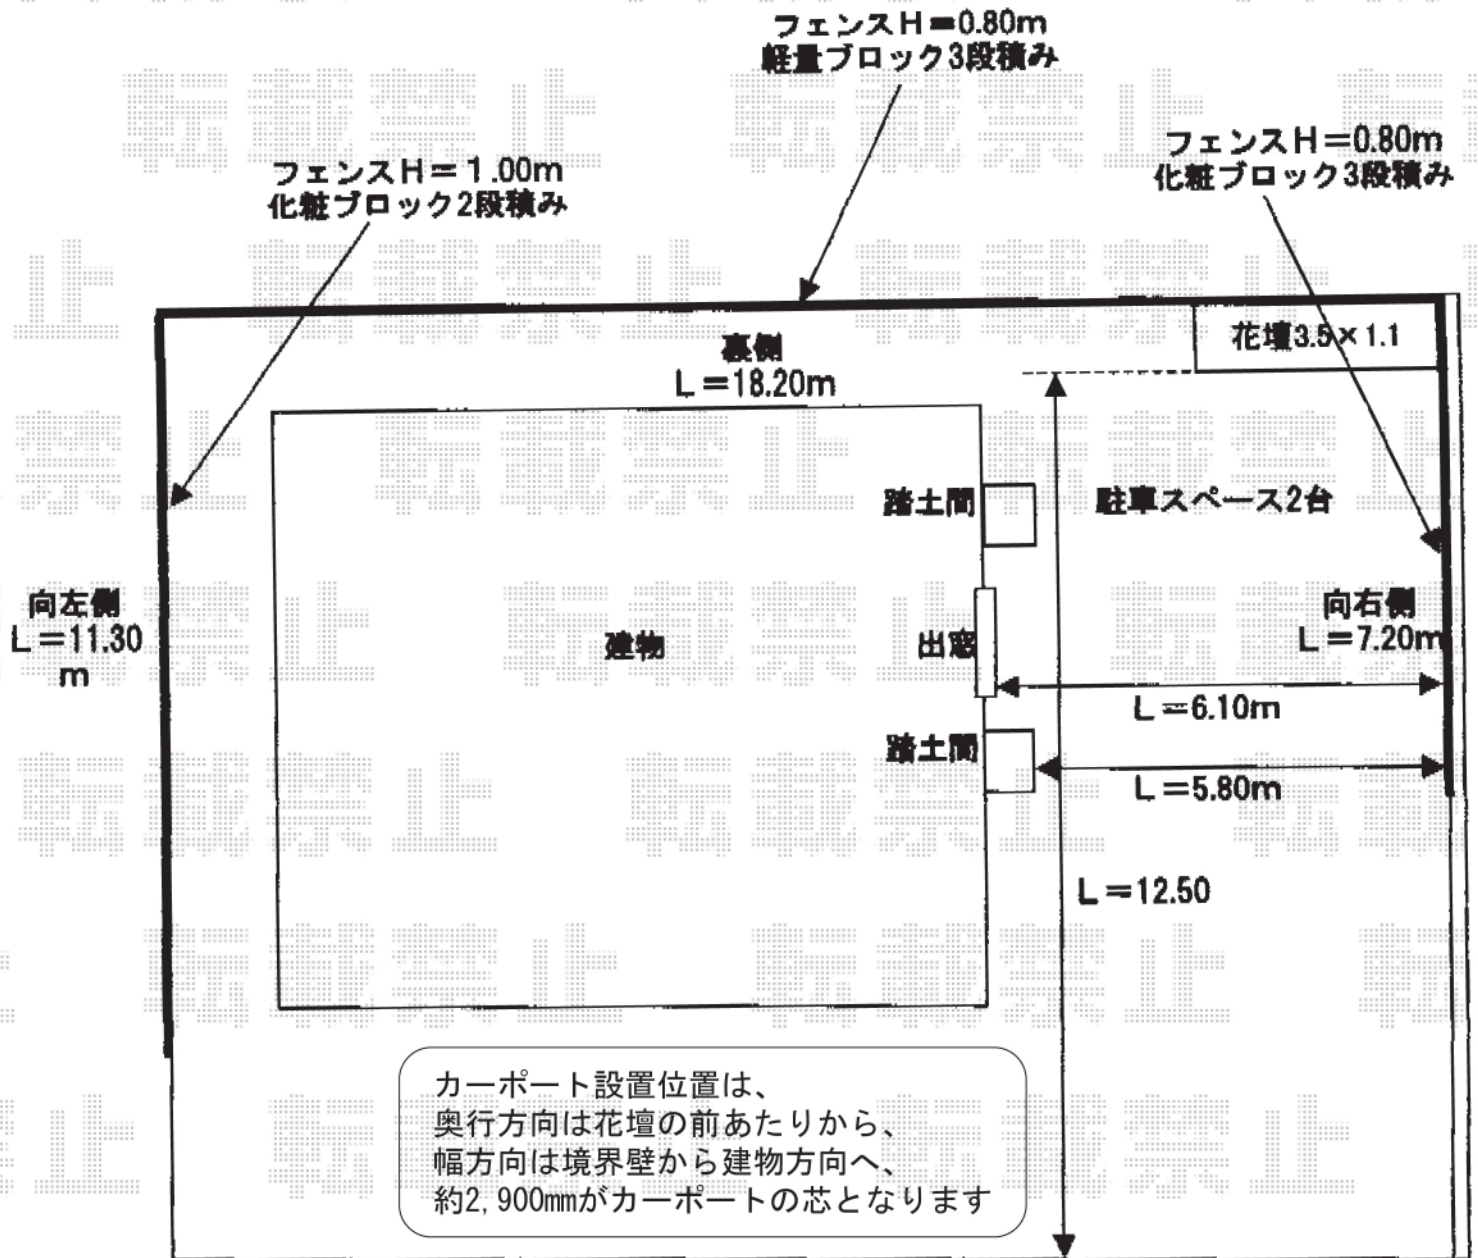

- フェンス・ブロック・カーポート -

TOEX ハイグリットフェンスN8型 T-8
 本体1枚(W×H)=(2,000×800mm)×14枚
 柱:アルミ型材 16本
 コーナー継手:2セット
 部品:小口キャップ(18コ入)×2
 色:シャイングレー

TOEX ハイグリットフェンスN8型 T-10
 本体1枚(W×H)=(2,000×1,000mm)×6枚
 柱:アルミ型材 7本
 部品:小口キャップ(18コ入)×1
 色:シャイングレー

現場状況や作図制限により概略図の内容と多少の違いが生じることがございます。
 施工時は、現場優先とさせて頂きたく思いますので、お立会い頂き、
 最終のご指示のほど、何卒、宜しくお願い致します。

EX-SHOP
 HTTP://WWW.EX-SHOP.NET

担当: 大辻