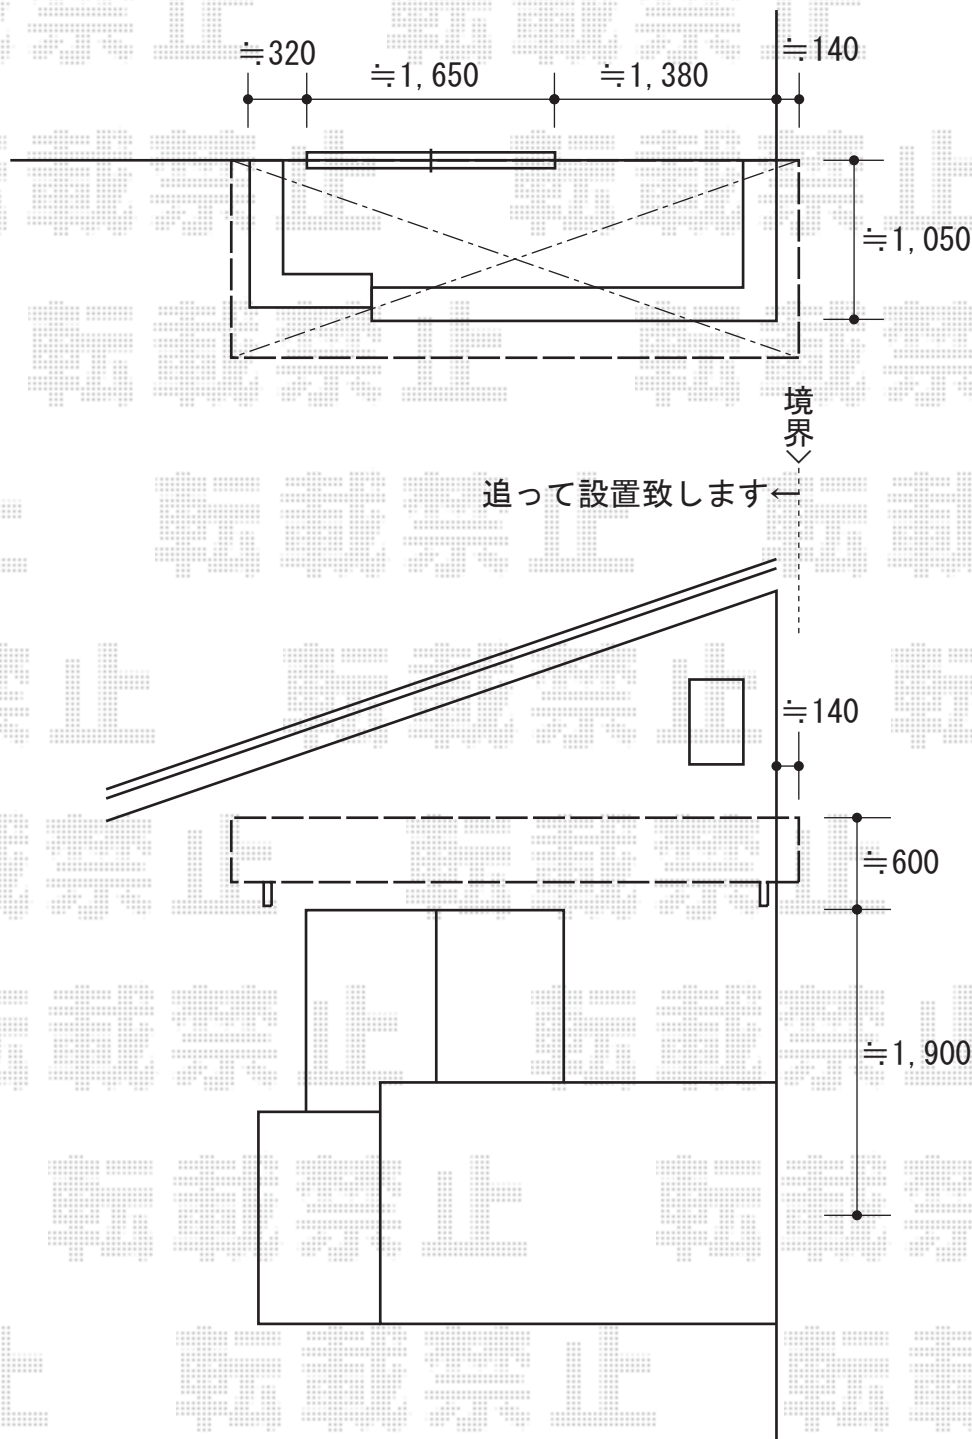

テラス屋根

トステム ライザーテラスII R型 単体 ルーフタイプ 積雪~20cm対応
間口=関東間2.0間 (方杖芯々3,640mm 屋根幅3,660mm)
出幅=4尺 (1,185mm)
色: シャイングレー
屋根材: (お見積 1) 熱線吸収ポリカーボネート (ブルースモークマット)
(お見積 2) ポリカーボネート (ブラウン)

現場状況や作図制限により概略図の内容と多少の違いが生じることがございます。
施工時は、現場優先とさせて頂きたく思いますので、お立会い頂き、
最終のご指示のほど、何卒、宜しくお願い致します。