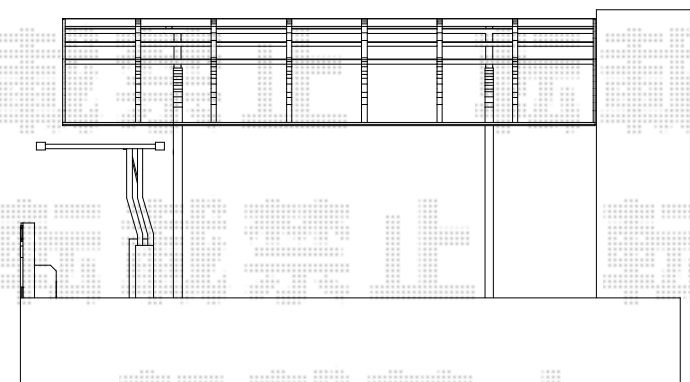

カーポート・カーゲート・門扉・機能門柱

現場状況や作図制限により概略図の内容と多少の違いが生じることがございます。  
 施工時は、現場優先とさせて頂きたく思いますので、お立会い頂き、  
 最終のご指示のほど、何卒、宜しくお願い致します。

EX-SHOP  
[HTTP://WWW.EX-SHOP.NET](http://www.ex-shop.net)

担当: 溝口