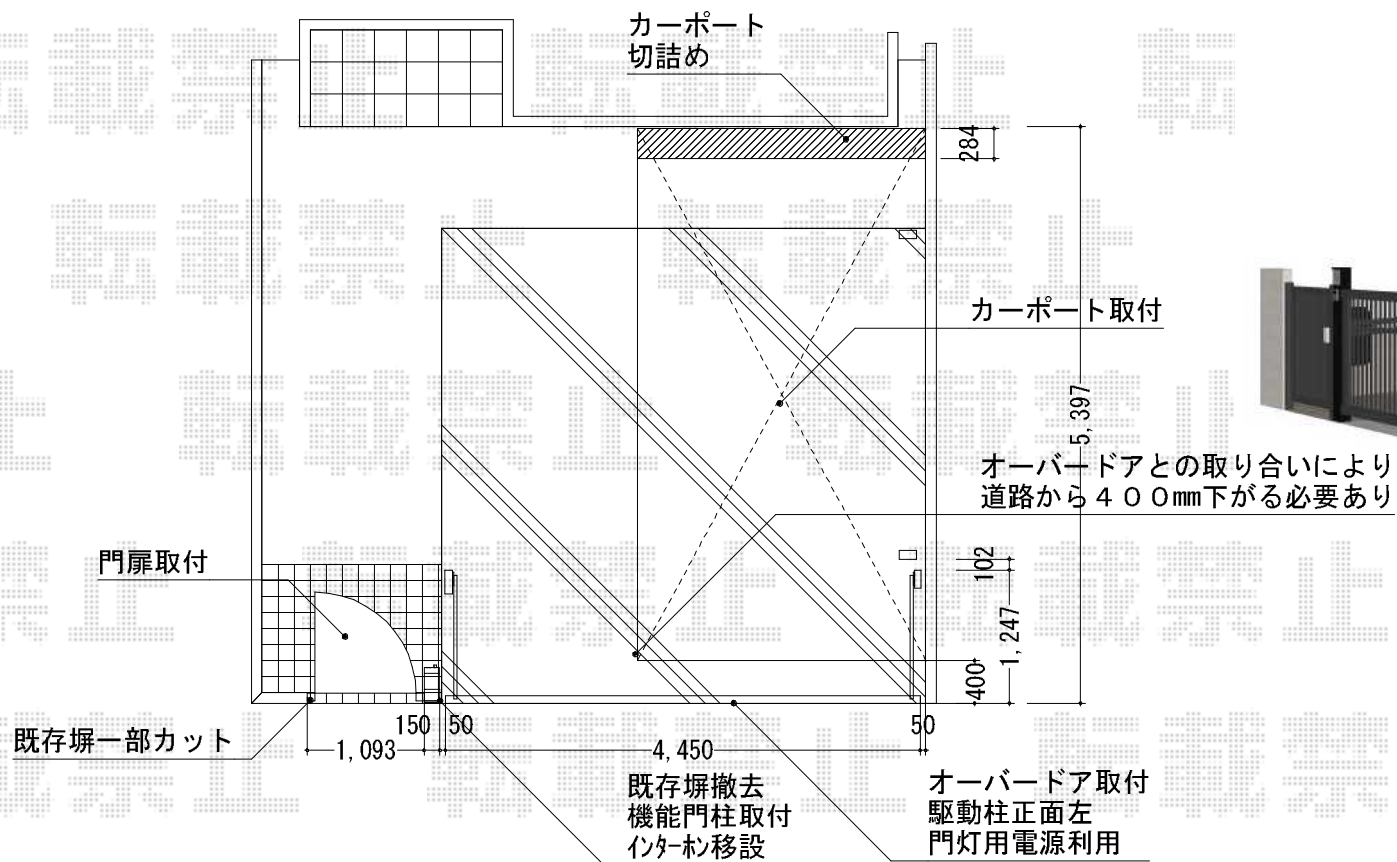

カーポート・カーゲート・門扉・機能門柱

現場状況や作図制限により概略図の内容と多少の違いが生じることがございます。  
 施工時は、現場優先とさせて頂きたく思いますので、お立会い頂き、  
 最終のご指示のほど、何卒、宜しくお願い致します。

EX-SHOP  
[HTTP://WWW.EX-SHOP.NET](http://www.ex-shop.net)

担当: 溝口