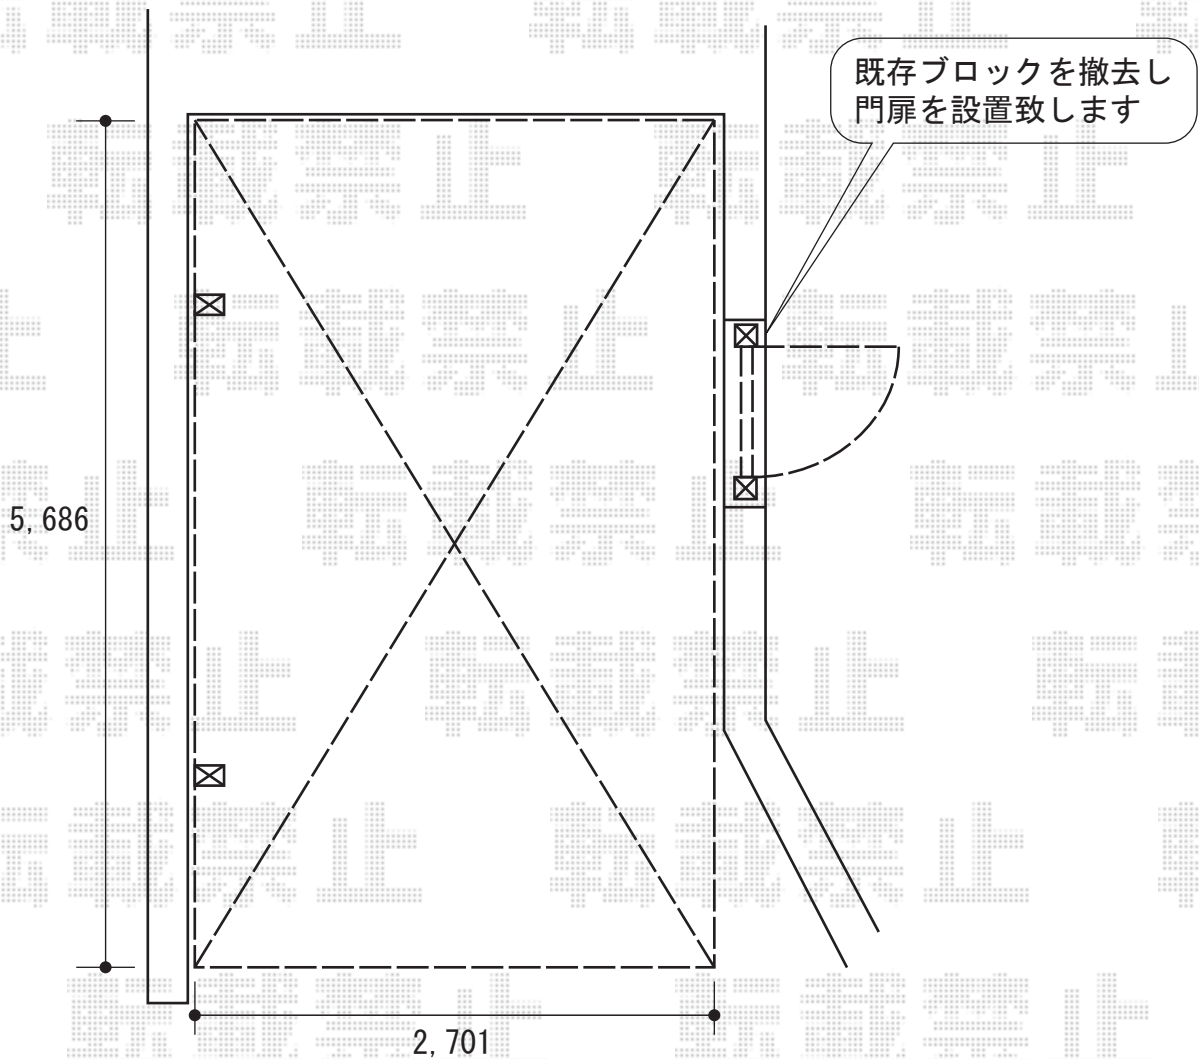

カーポート・門扉

トステム カーポートシグマIII 積雪~20cm対応
幅=2,701mm
奥行=5,686mm
色：シャイングレー
屋根材：熱線吸収アクアポリカーボネート
（ブルースモーク）
柱仕様：標準柱仕様（有効高 約1,800mm）

TOEX ハイ千峰 片開き
本体1枚（W×H）=900mm×1,000mm
色：ブロンズ
錠：ハイ千峰錠

現場状況や作図制限により概略図の内容と多少の違いが生じることがございます。
施工時は、現場優先とさせていただきますので、お立会い頂き、
最終のご指示のほど、何卒、宜しくお願い致します。